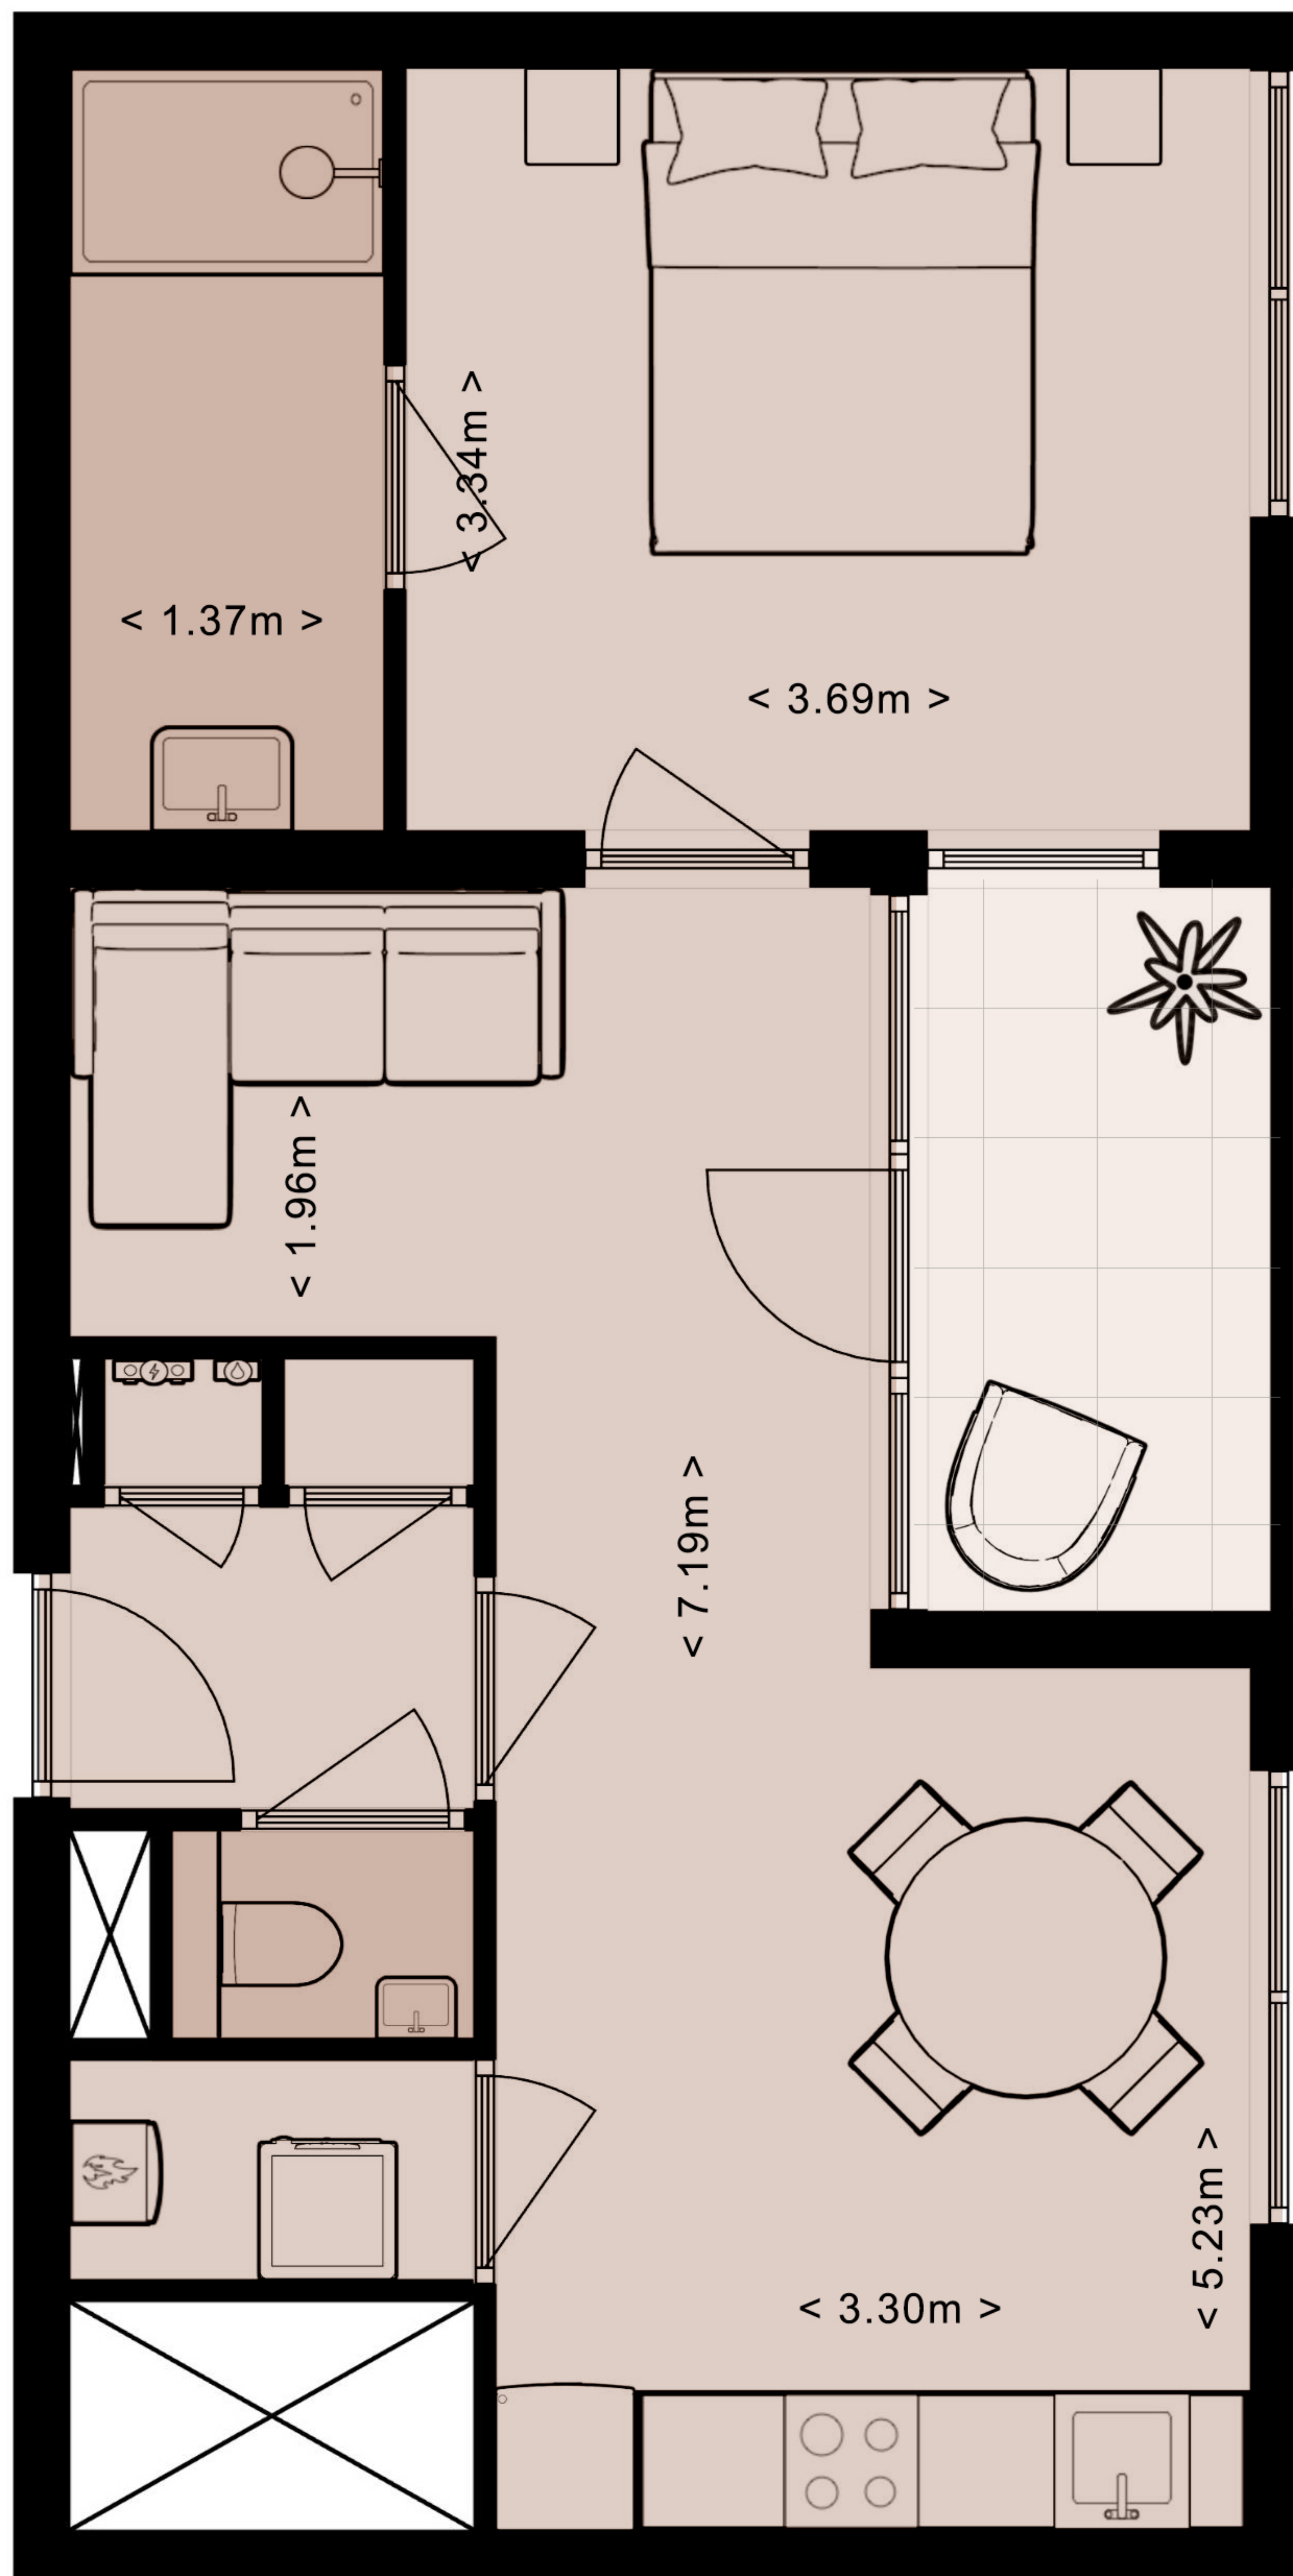

Type B8  
47m<sup>2</sup>

Deze plattegrond is met zorg samengesteld. De opgenomen oppervlaktetaten en de inrichting zijn indicatief en bedoeld om een zo goed mogelijke indruk te geven van de appartementen. Deze plattegrond is nadrukkelijk geen contractstuk.