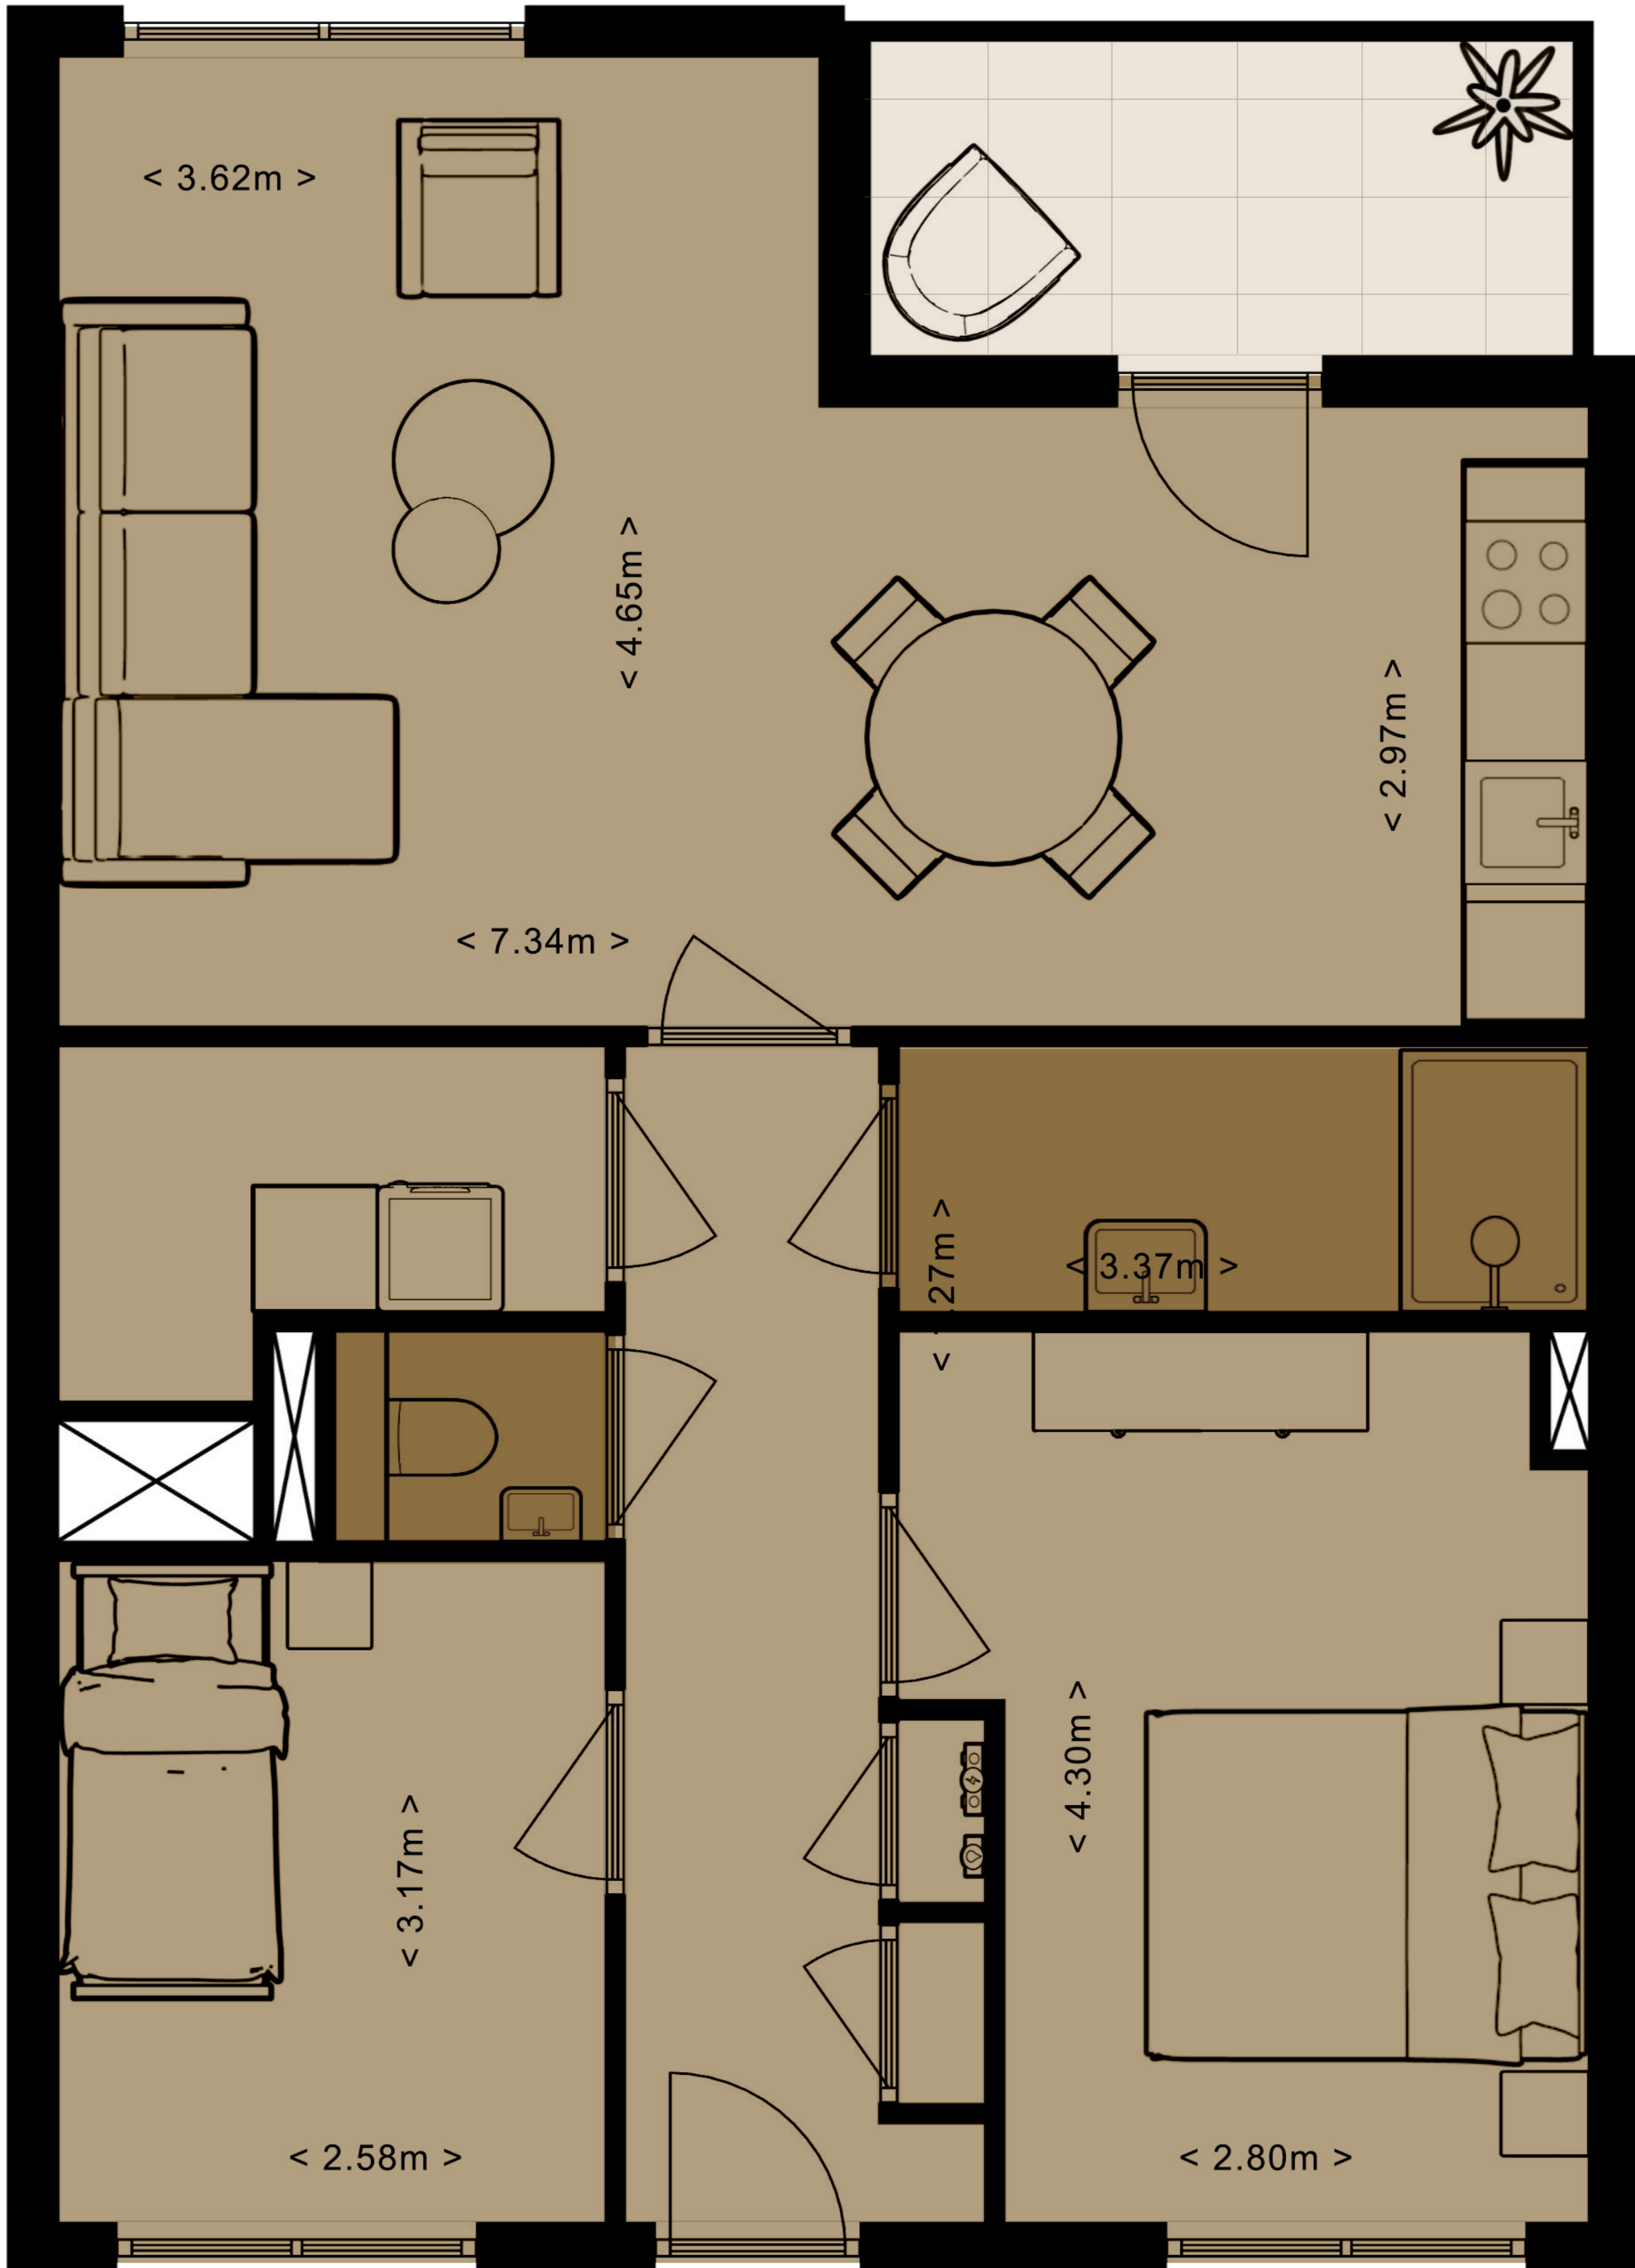

Type E3
72m²

Deze plattegrond is met zorg samengesteld. De opgenomen oppervlaktetaten en de inrichting zijn indicatief en bedoeld om een zo goed mogelijke indruk te geven van de appartementen. Deze plattegrond is nadrukkelijk geen contractstuk.