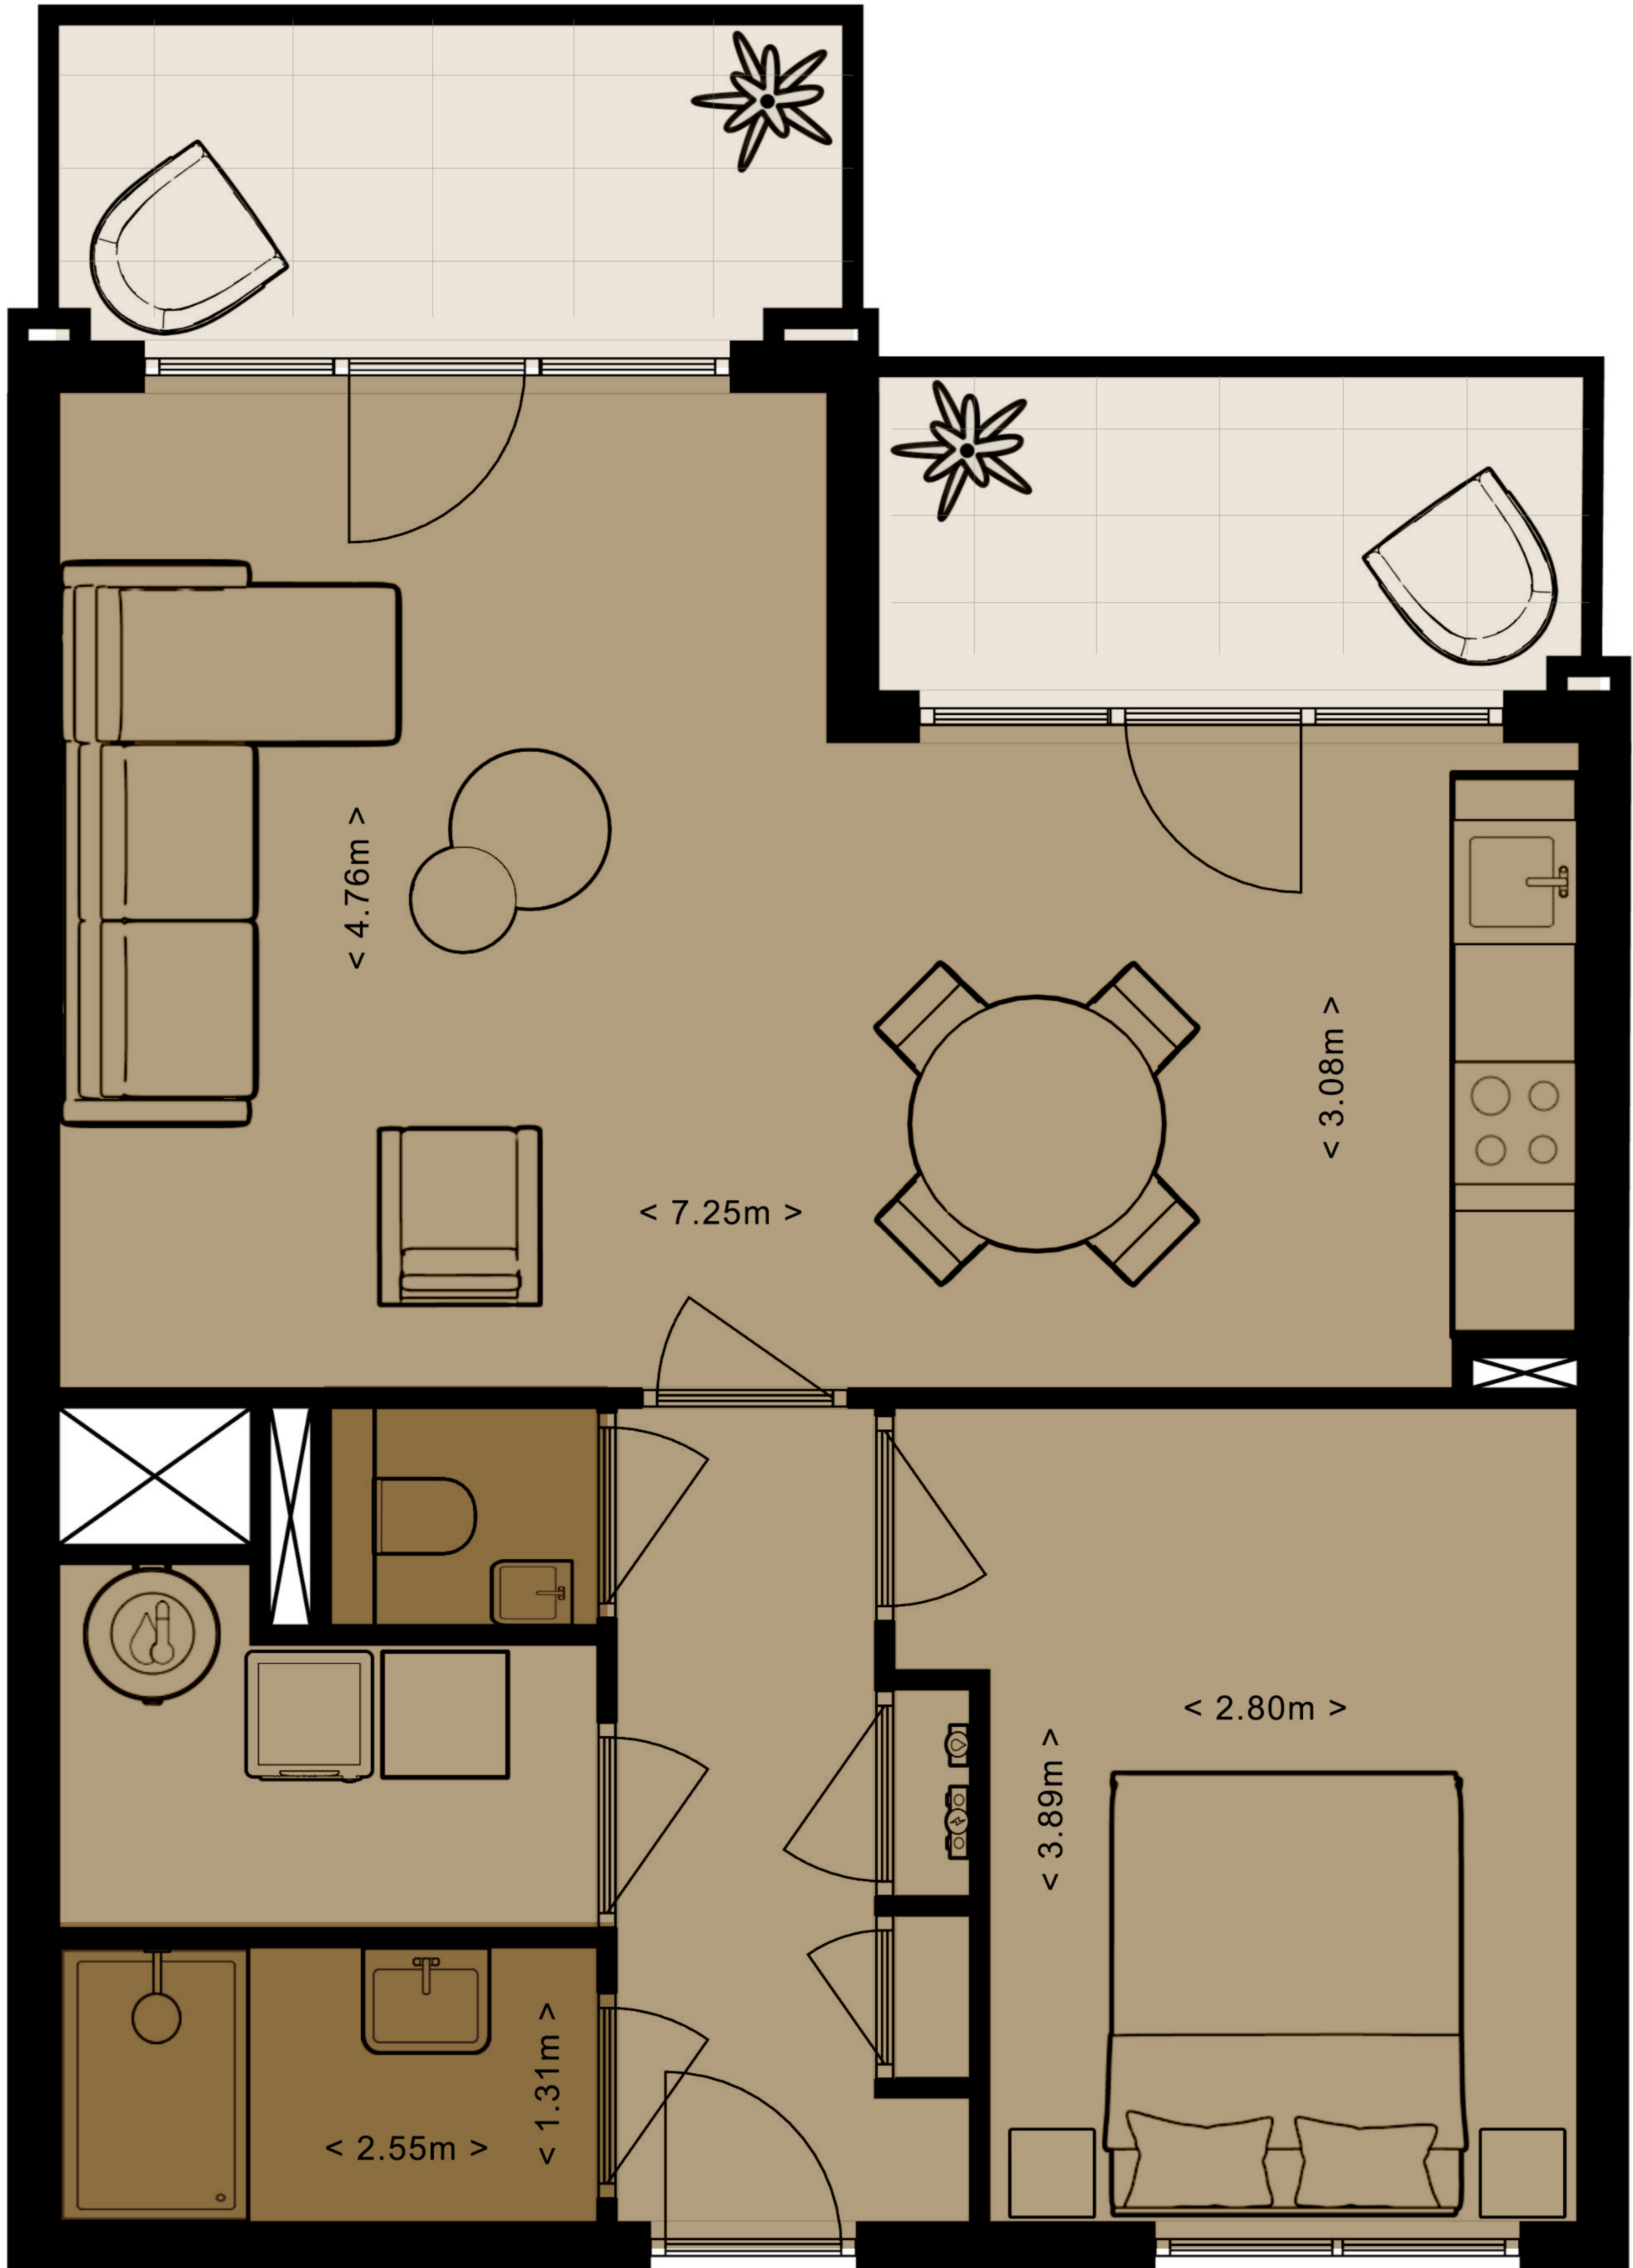

Type G3
60m²

Deze plattegrond is met zorg samengesteld. De opgenomen oppervlaktematen en de inrichting zijn indicatief en bedoeld om een zo goed mogelijke indruk te geven van de appartementen. Deze plattegrond is nadrukkelijk geen contractstuk.