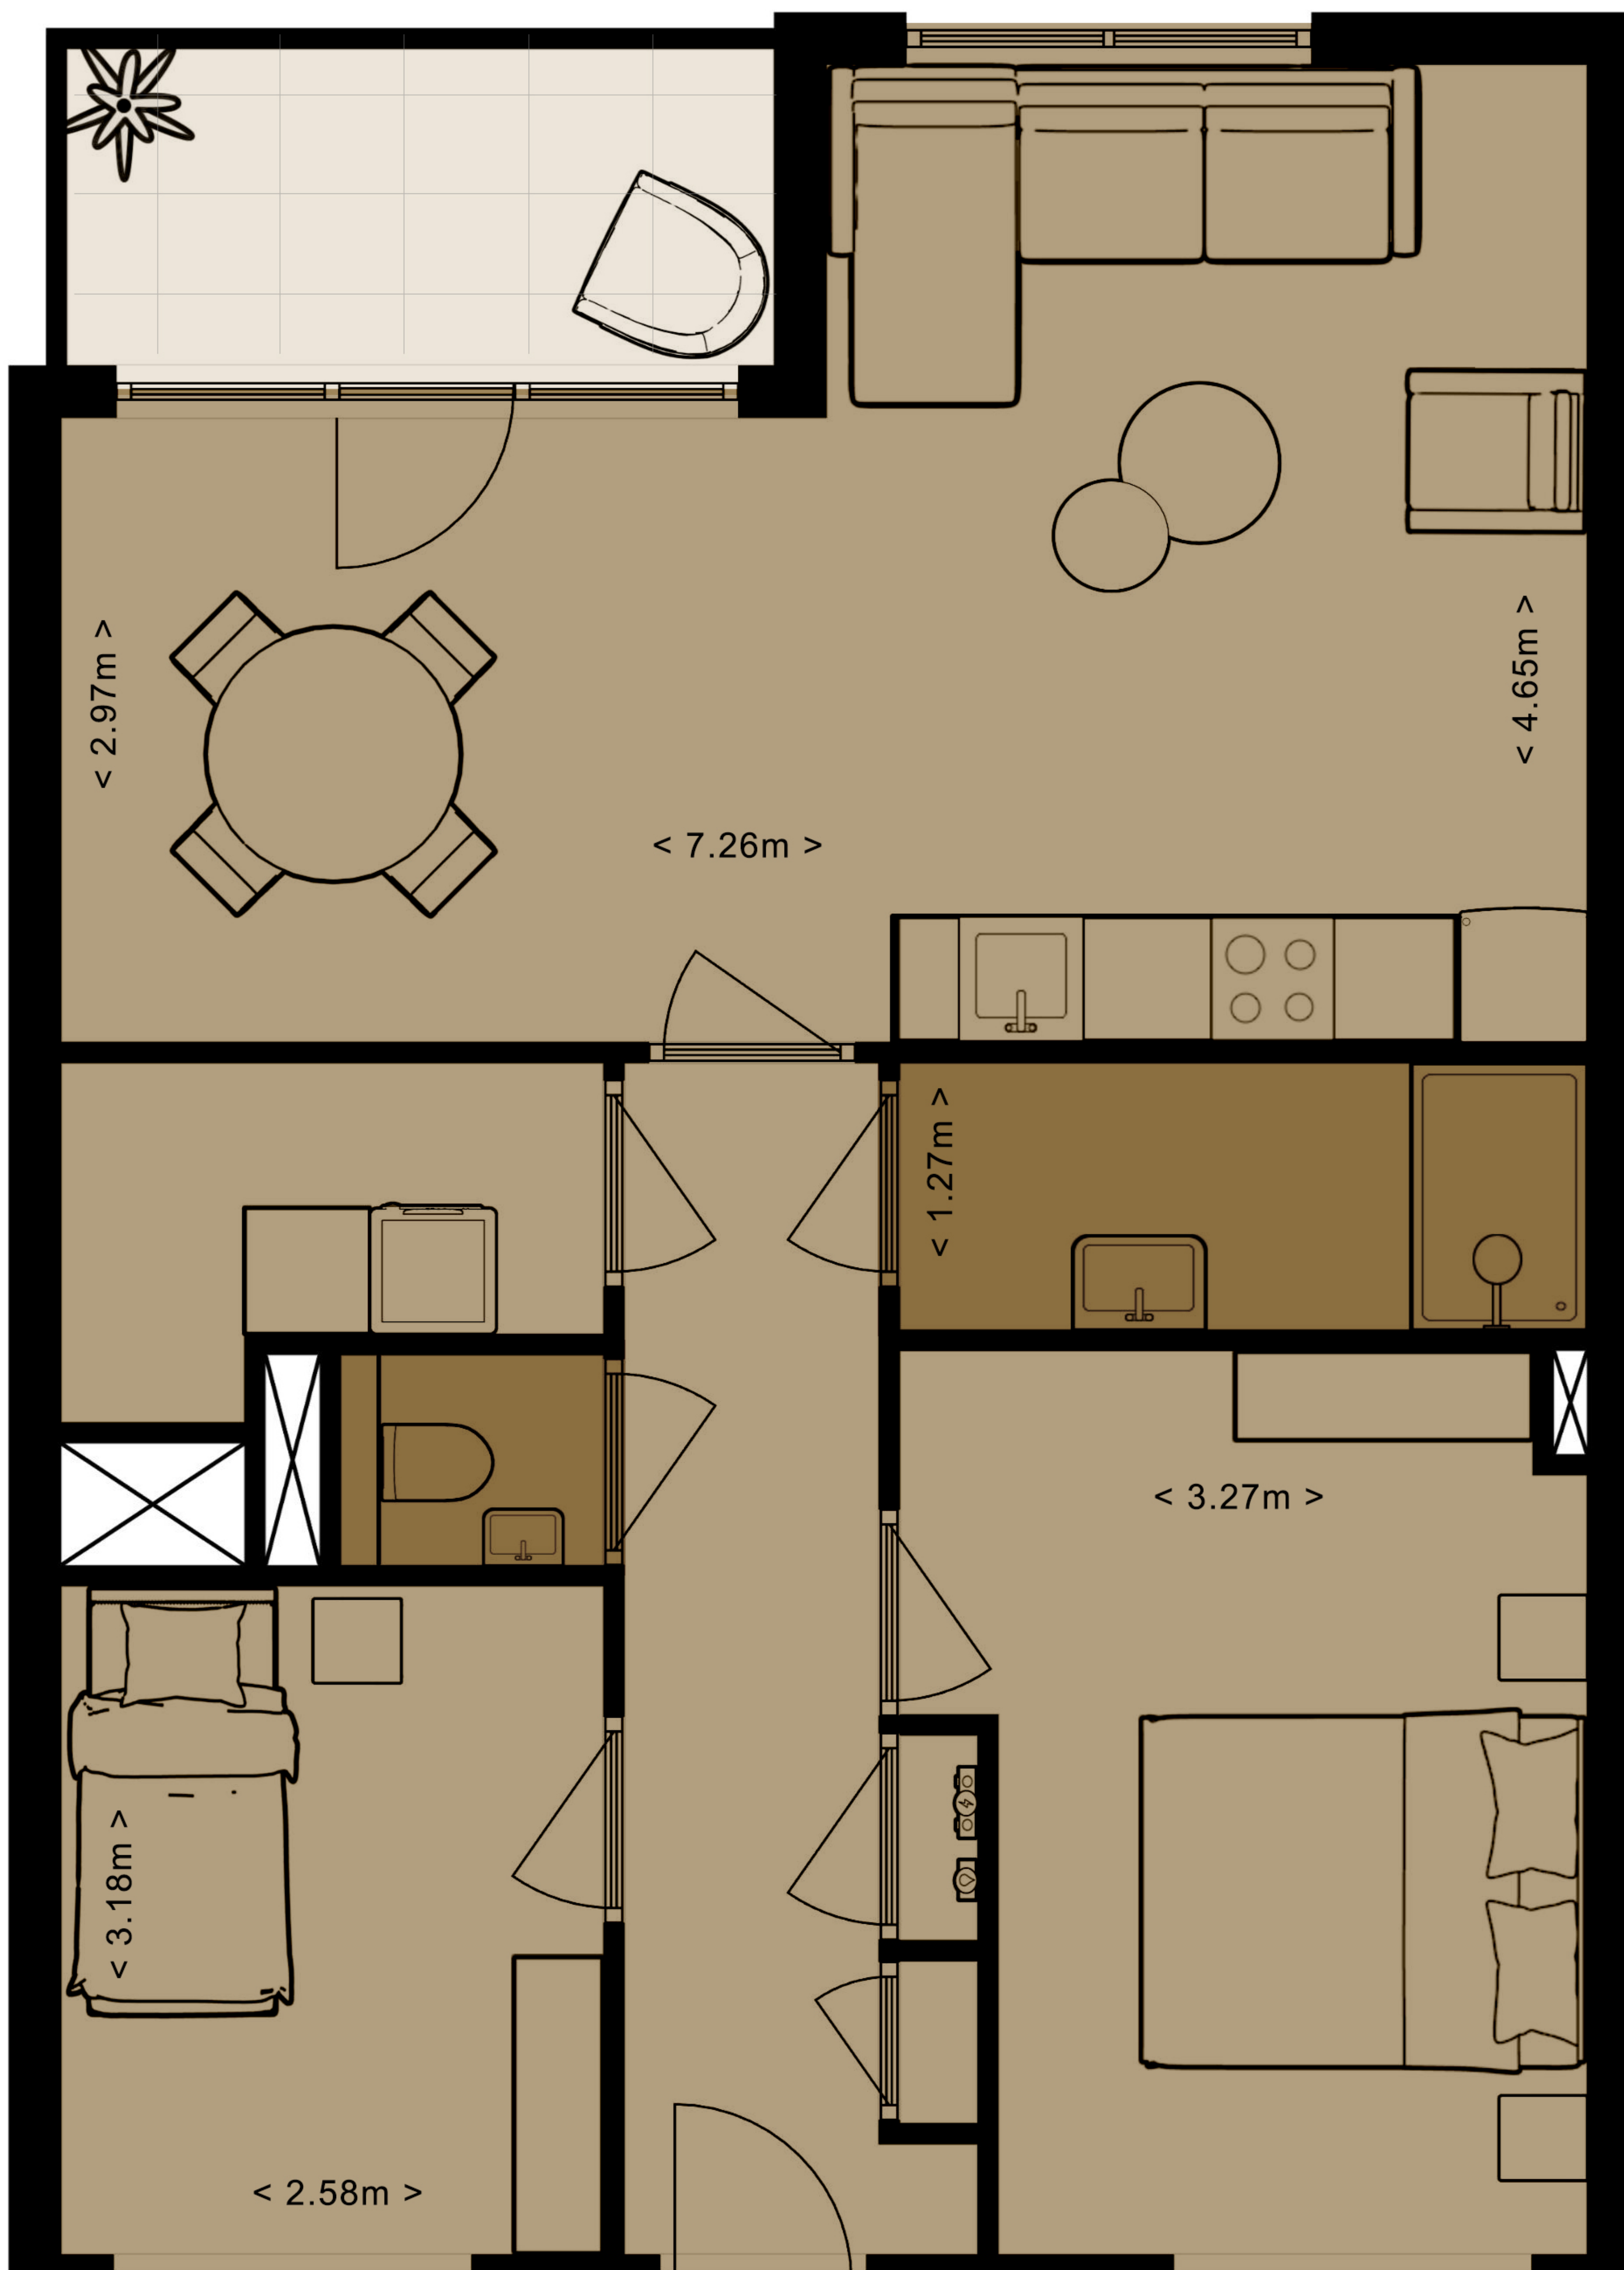

Type G6  
66m<sup>2</sup>

Deze plattegrond is met zorg samengesteld. De opgenomen oppervlaktetaten en de inrichting zijn indicatief en bedoeld om een zo goed mogelijke indruk te geven van de appartementen. Deze plattegrond is nadrukkelijk geen contractstuk.