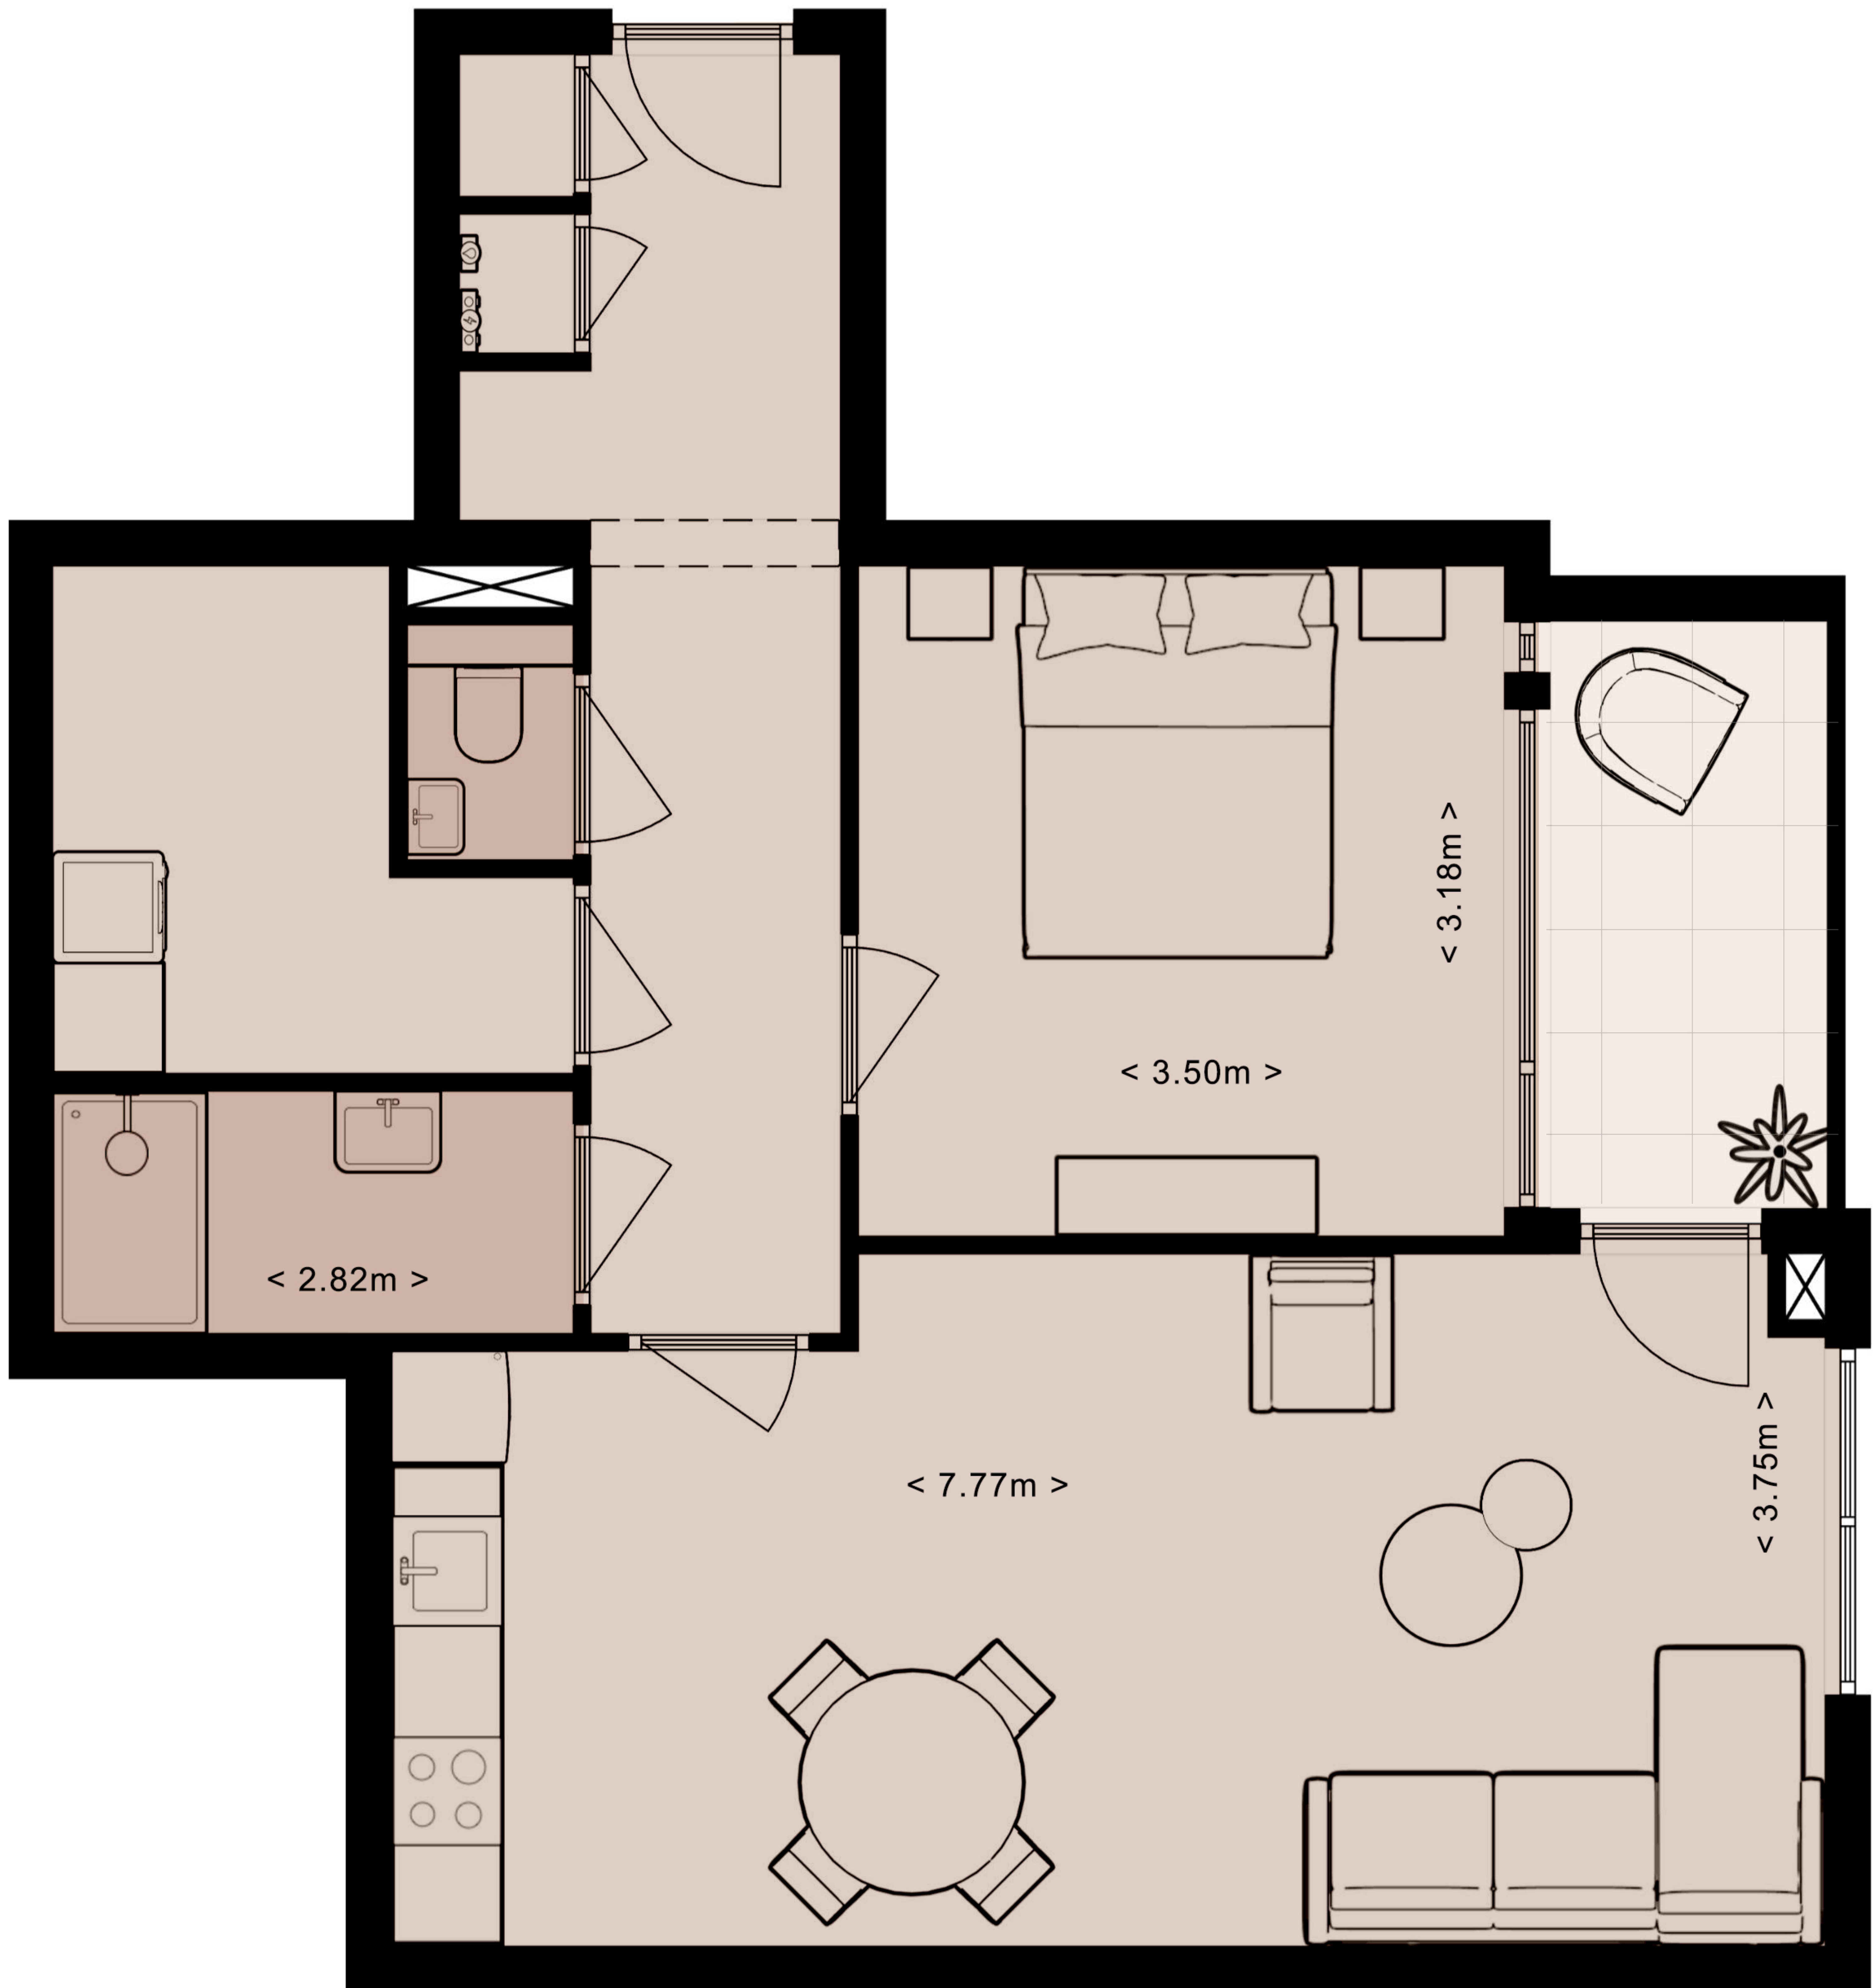

Type B9
62.2m²

Deze plattegrond is met zorg samengesteld. De opgenomen oppervlaktematen en de inrichting zijn indicatief en bedoeld om een zo goed mogelijke indruk te geven van de appartementen. Deze plattegrond is nadrukkelijk geen contractstuk.