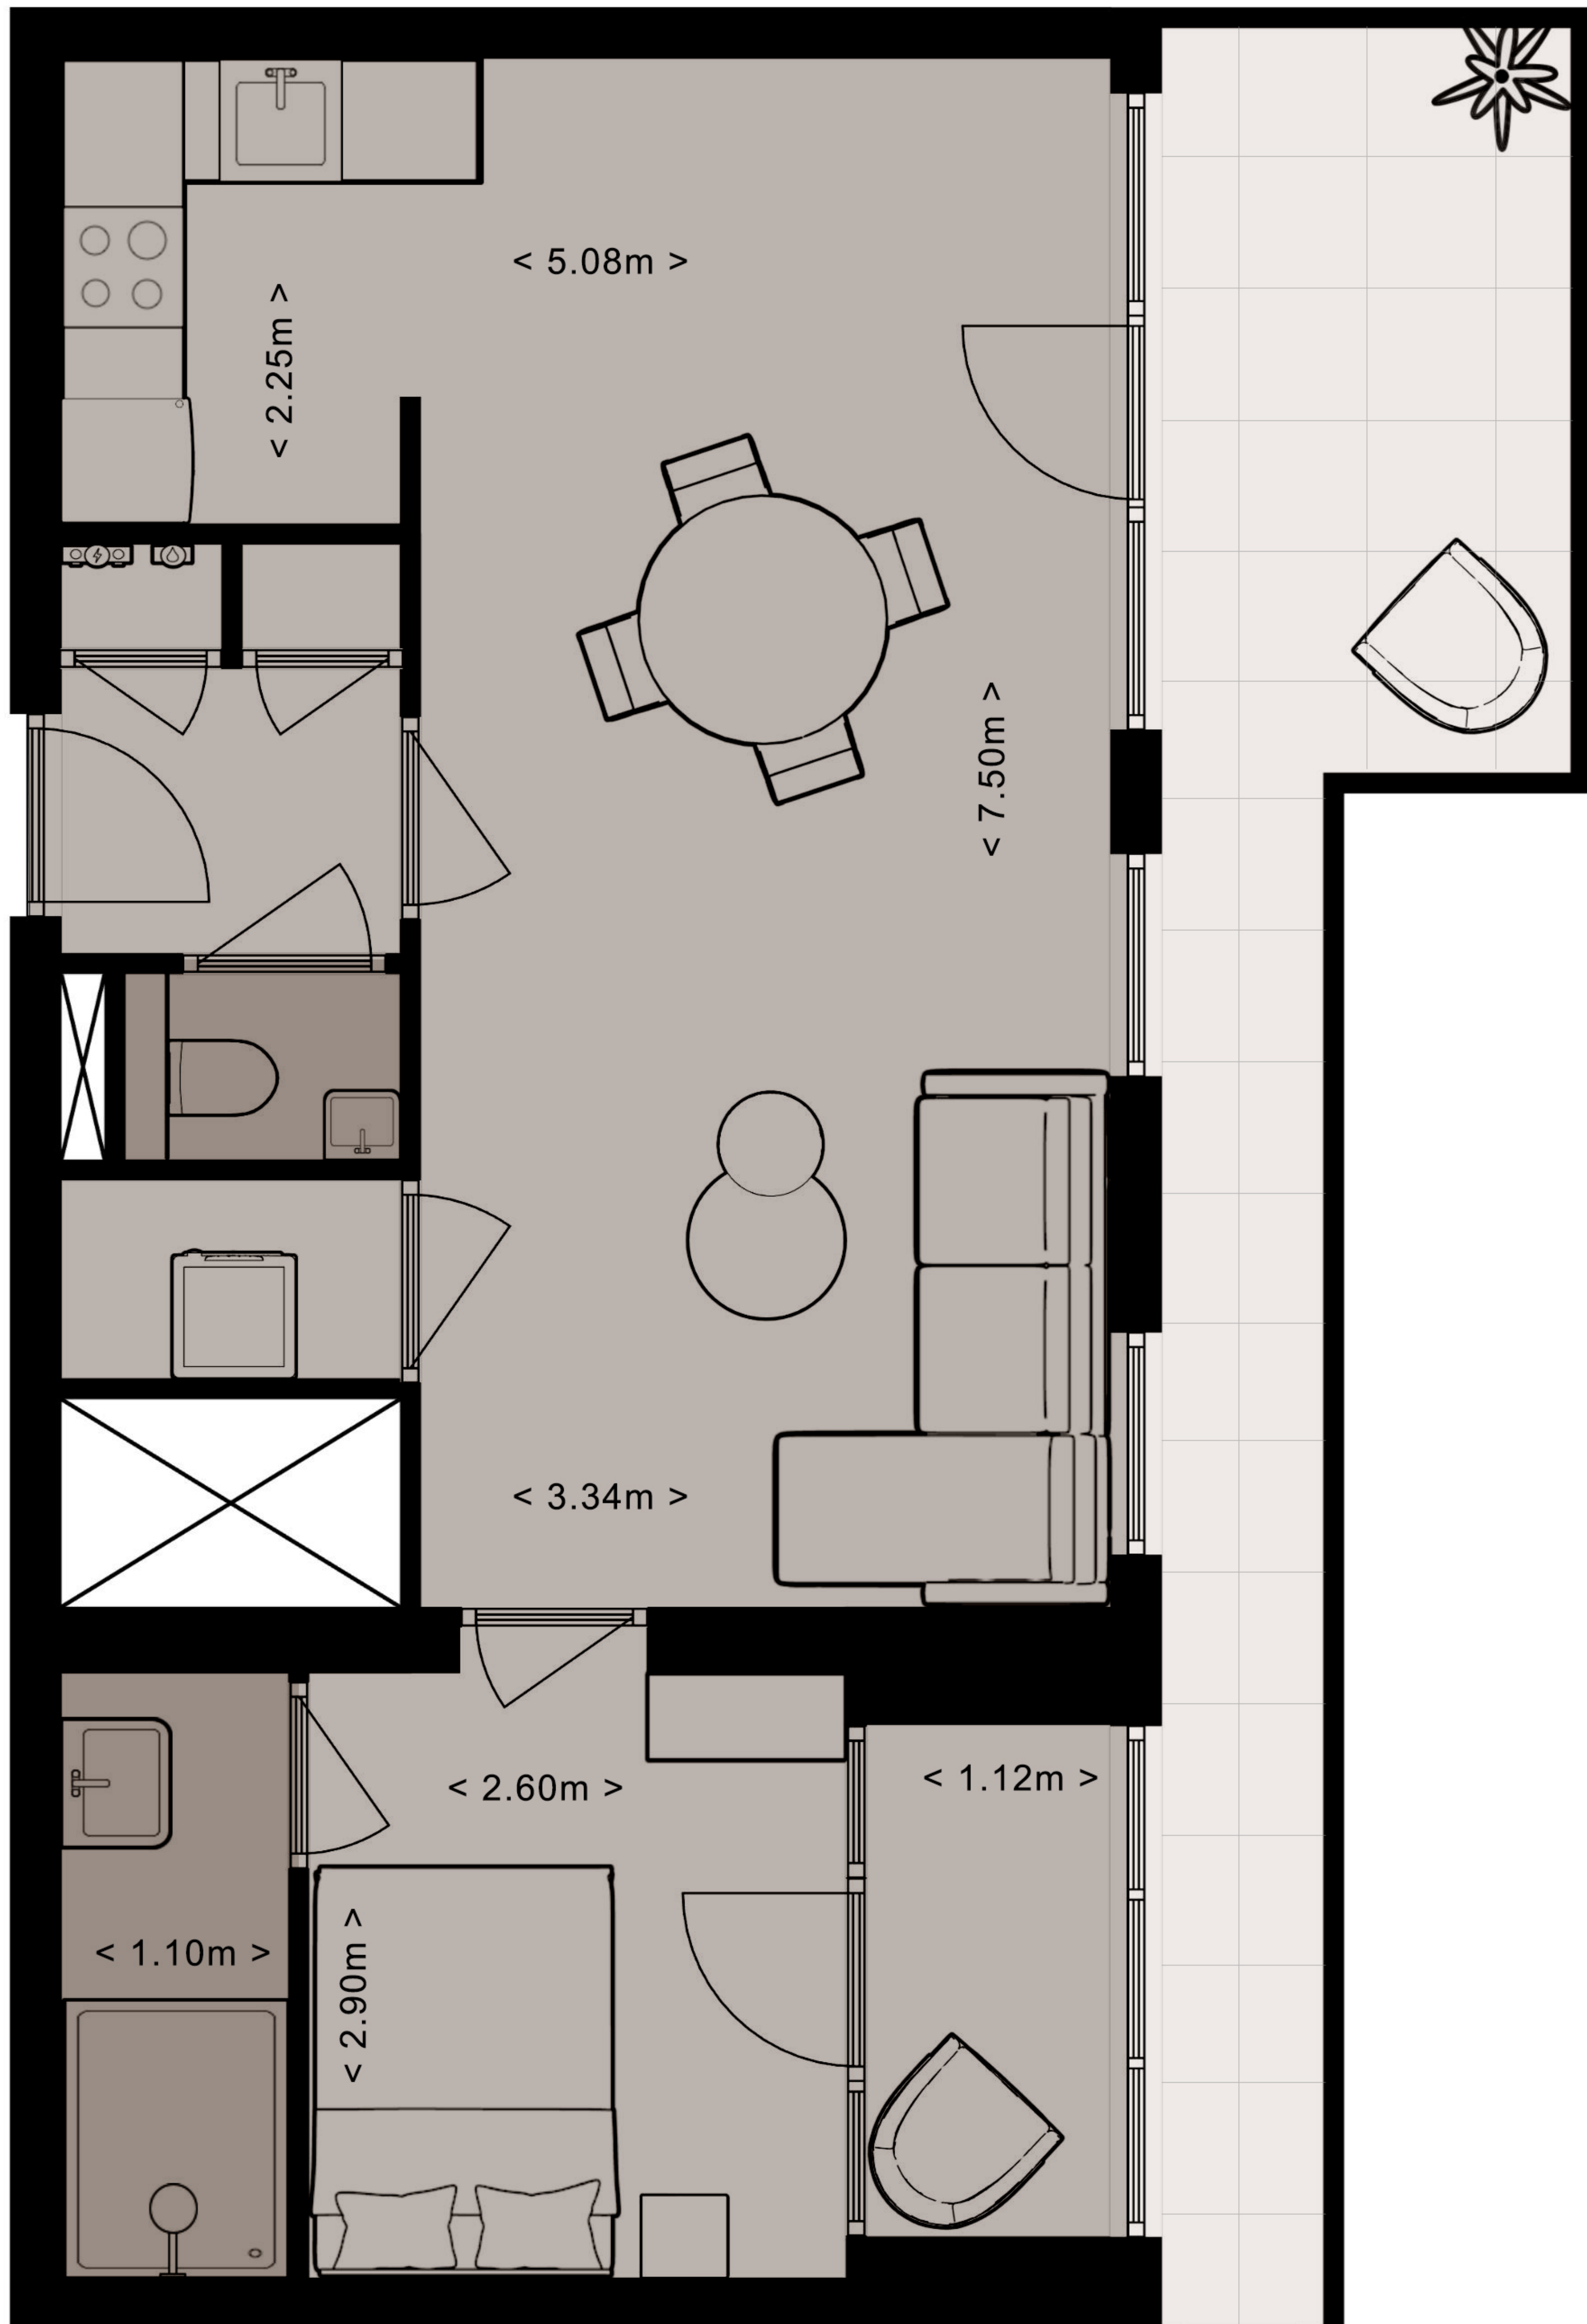

Type H1
48m²

Deze plattegrond is met zorg samengesteld. De opgenomen oppervlaktetaten en de inrichting zijn indicatief en bedoeld om een zo goed mogelijke indruk te geven van de appartementen. Deze plattegrond is nadrukkelijk geen contractstuk.