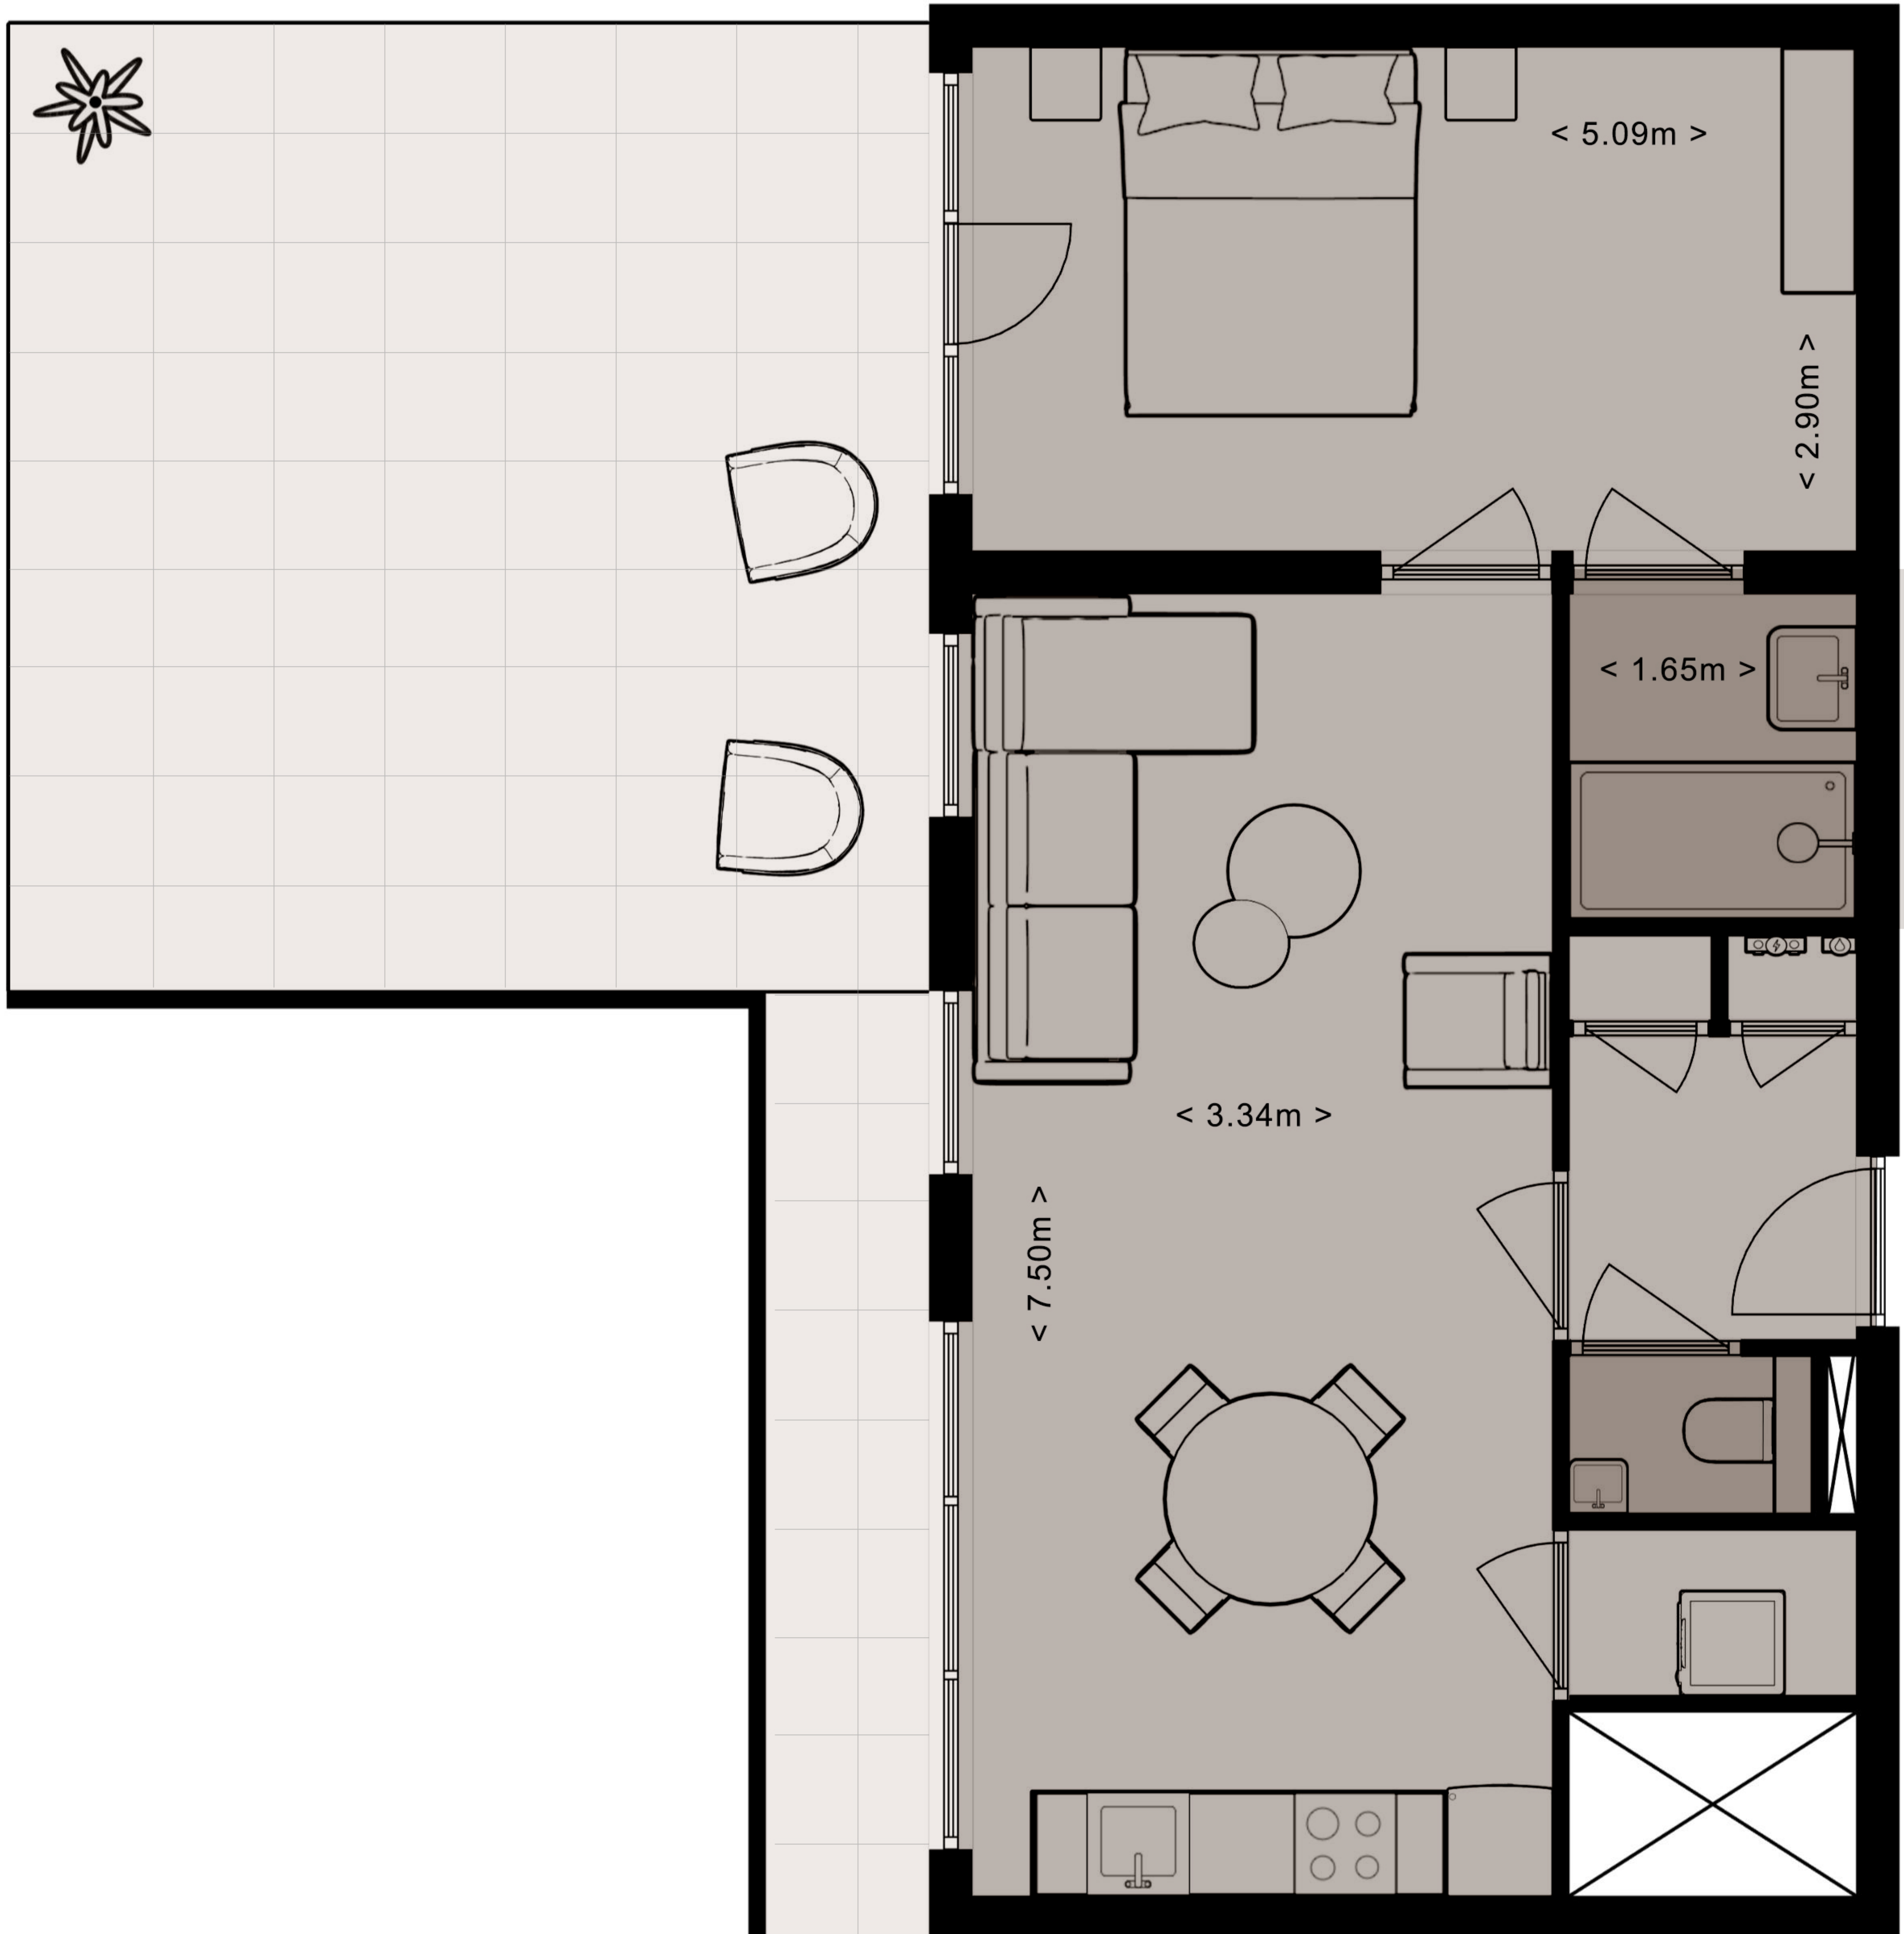

Type H2
53m²

Deze plattegrond is met zorg samengesteld. De opgenomen oppervlaktetaten en de inrichting zijn indicatief en bedoeld om een zo goed mogelijke indruk te geven van de appartementen. Deze plattegrond is nadrukkelijk geen contractstuk.