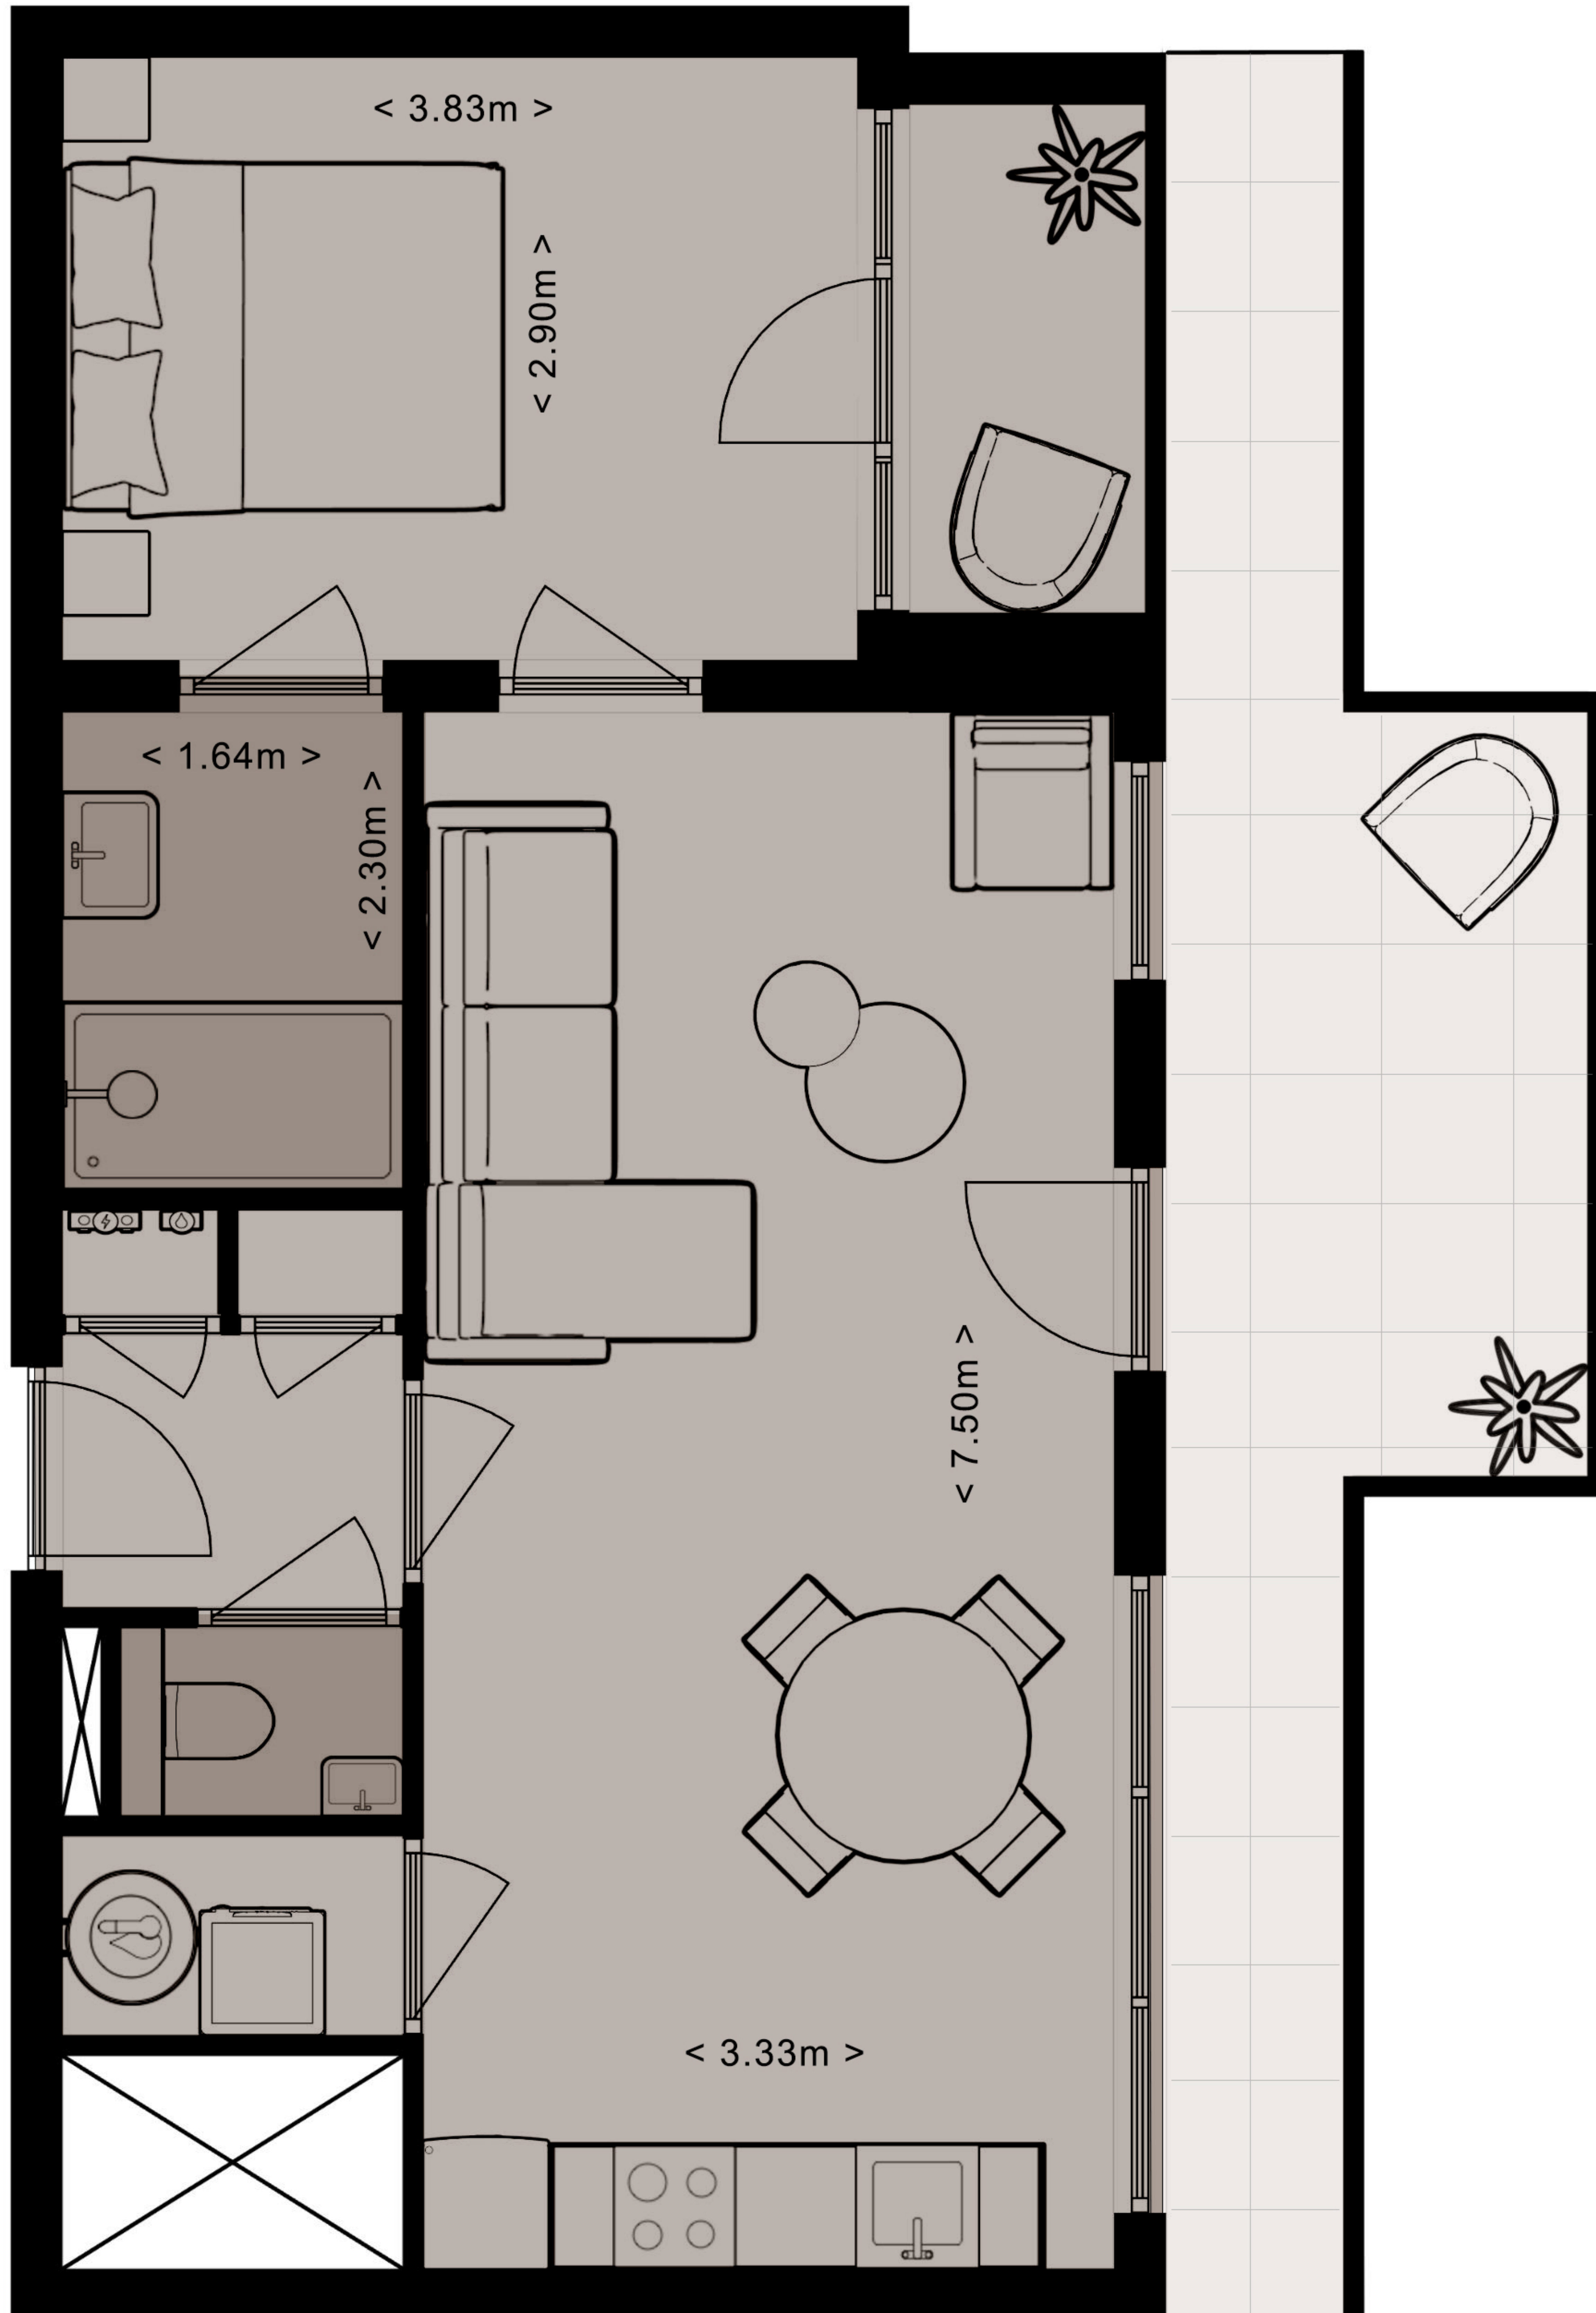

Type H5
48m²

Deze plattegrond is met zorg samengesteld. De opgenomen oppervlaktelaten en de inrichting zijn indicatief en bedoeld om een zo goed mogelijke indruk te geven van de appartementen. Deze plattegrond is nadrukkelijk geen contractstuk.