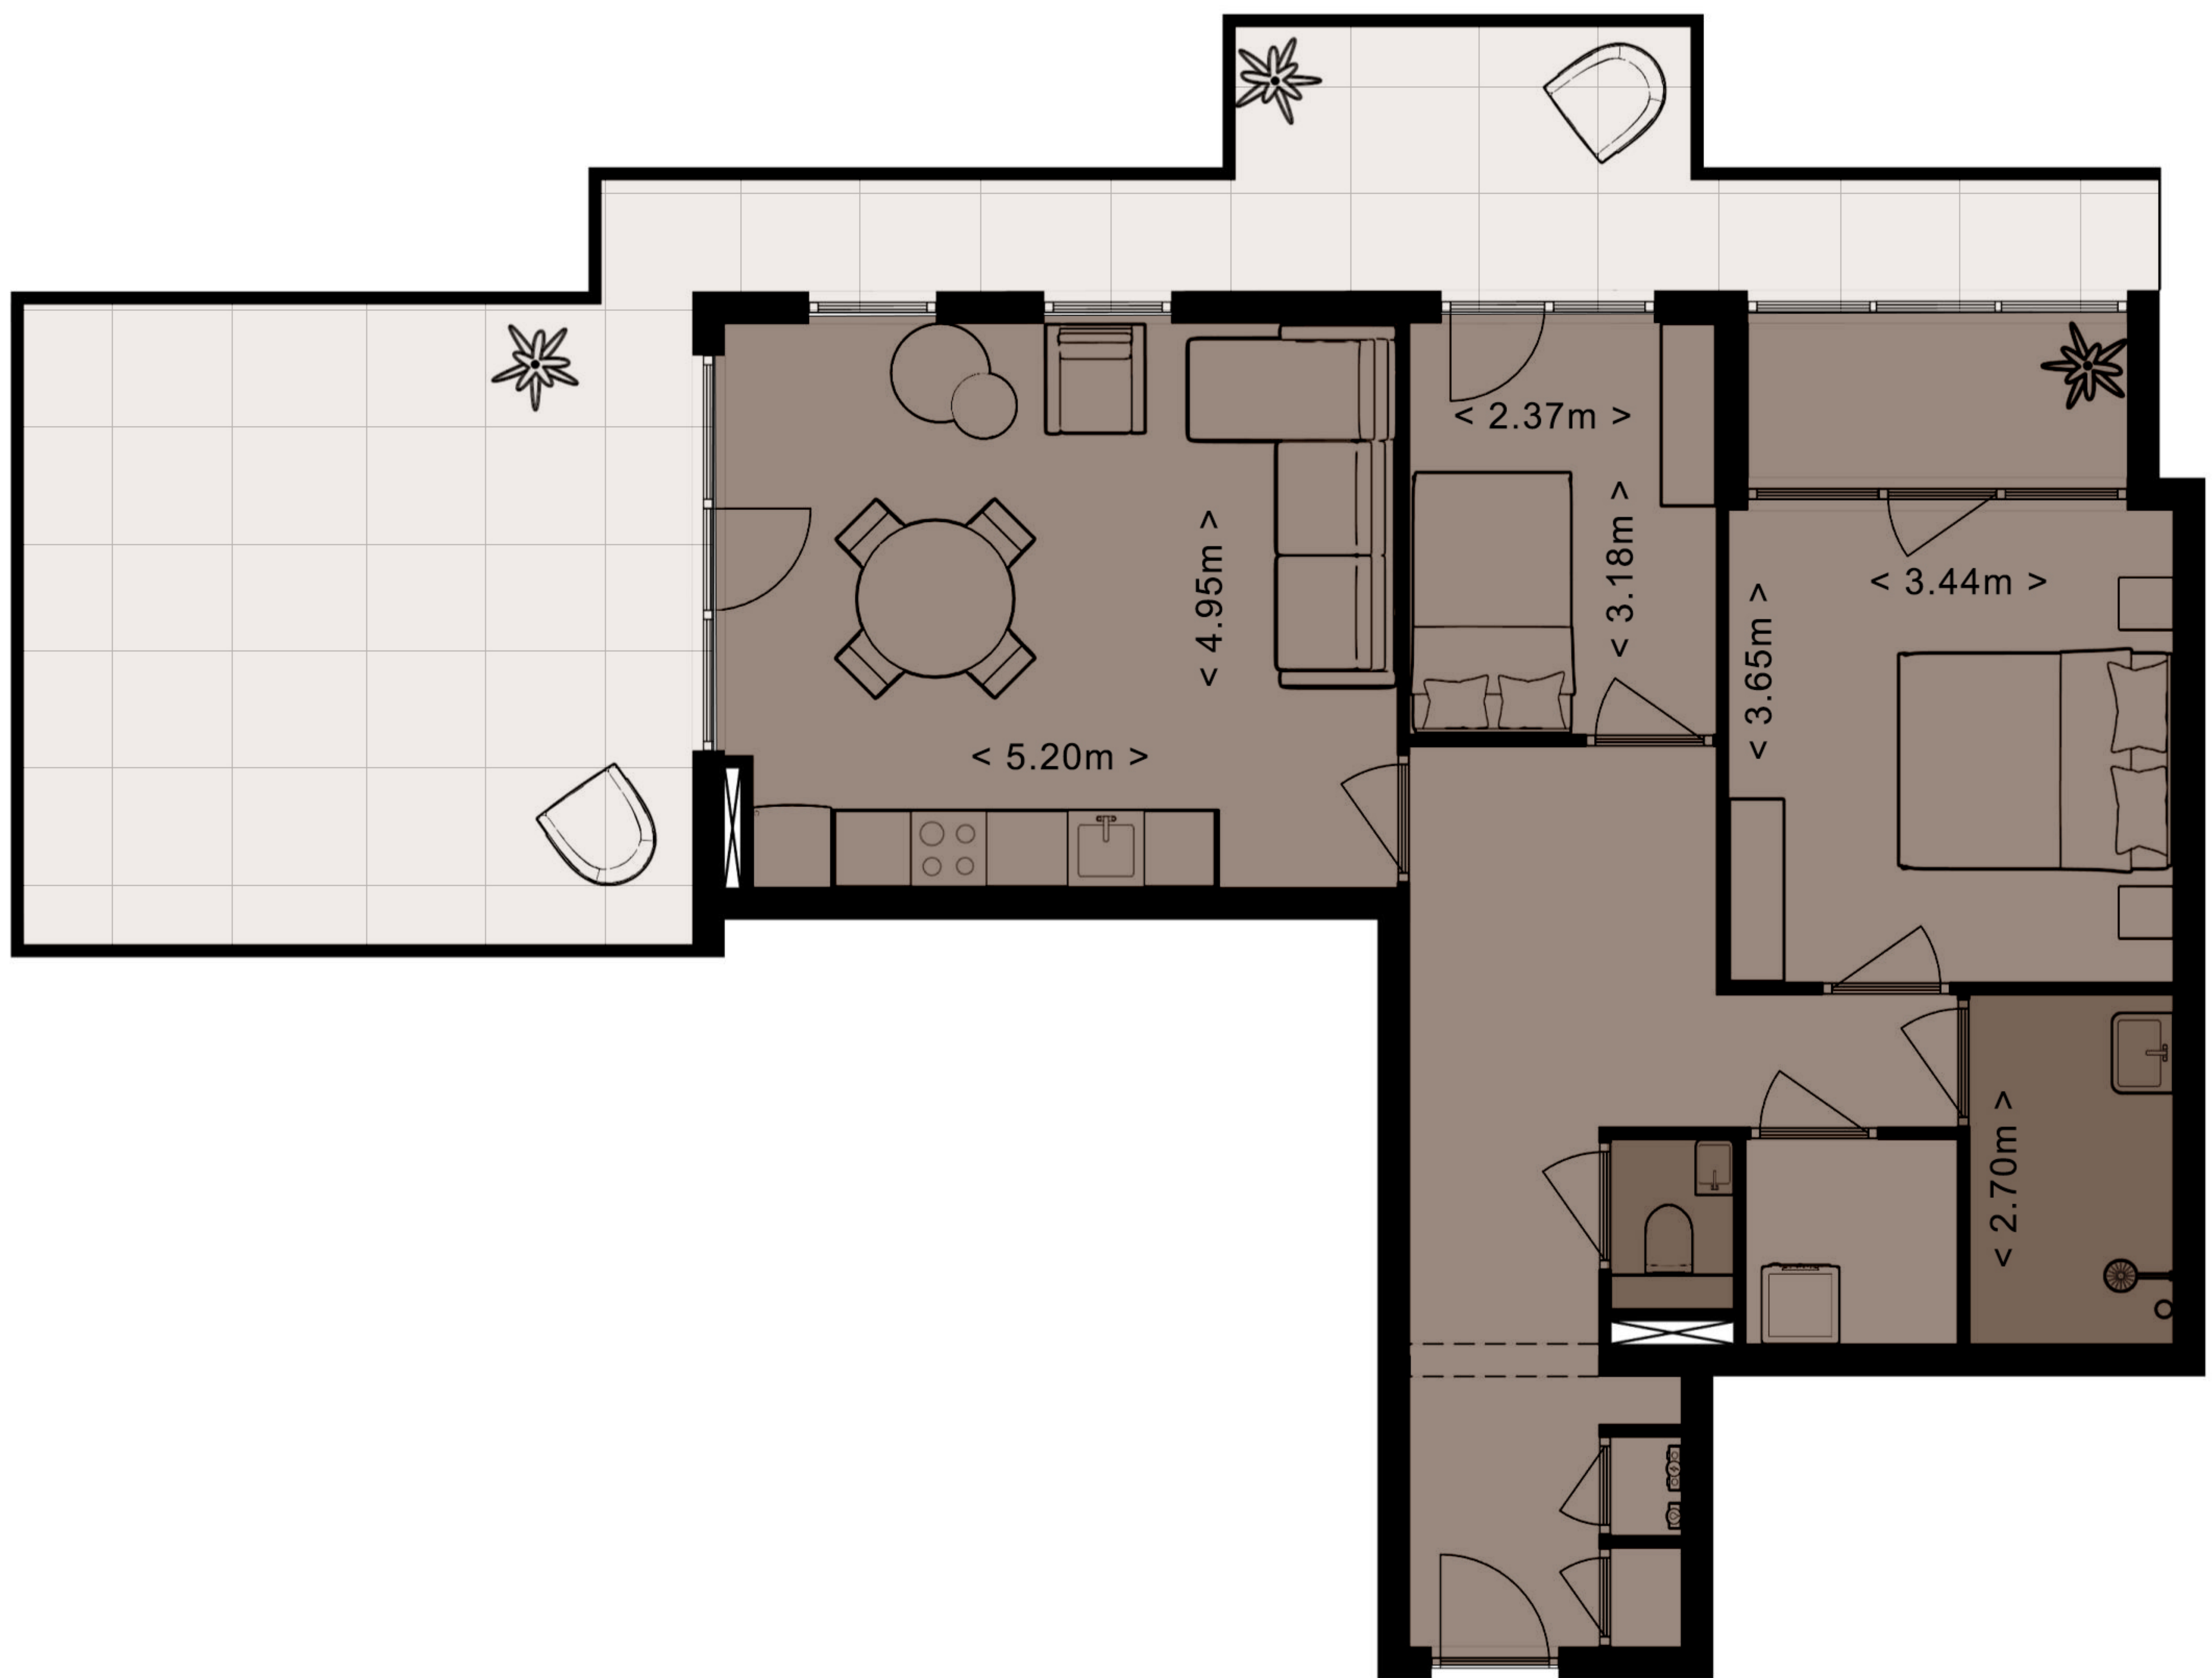

Type J4
72m²