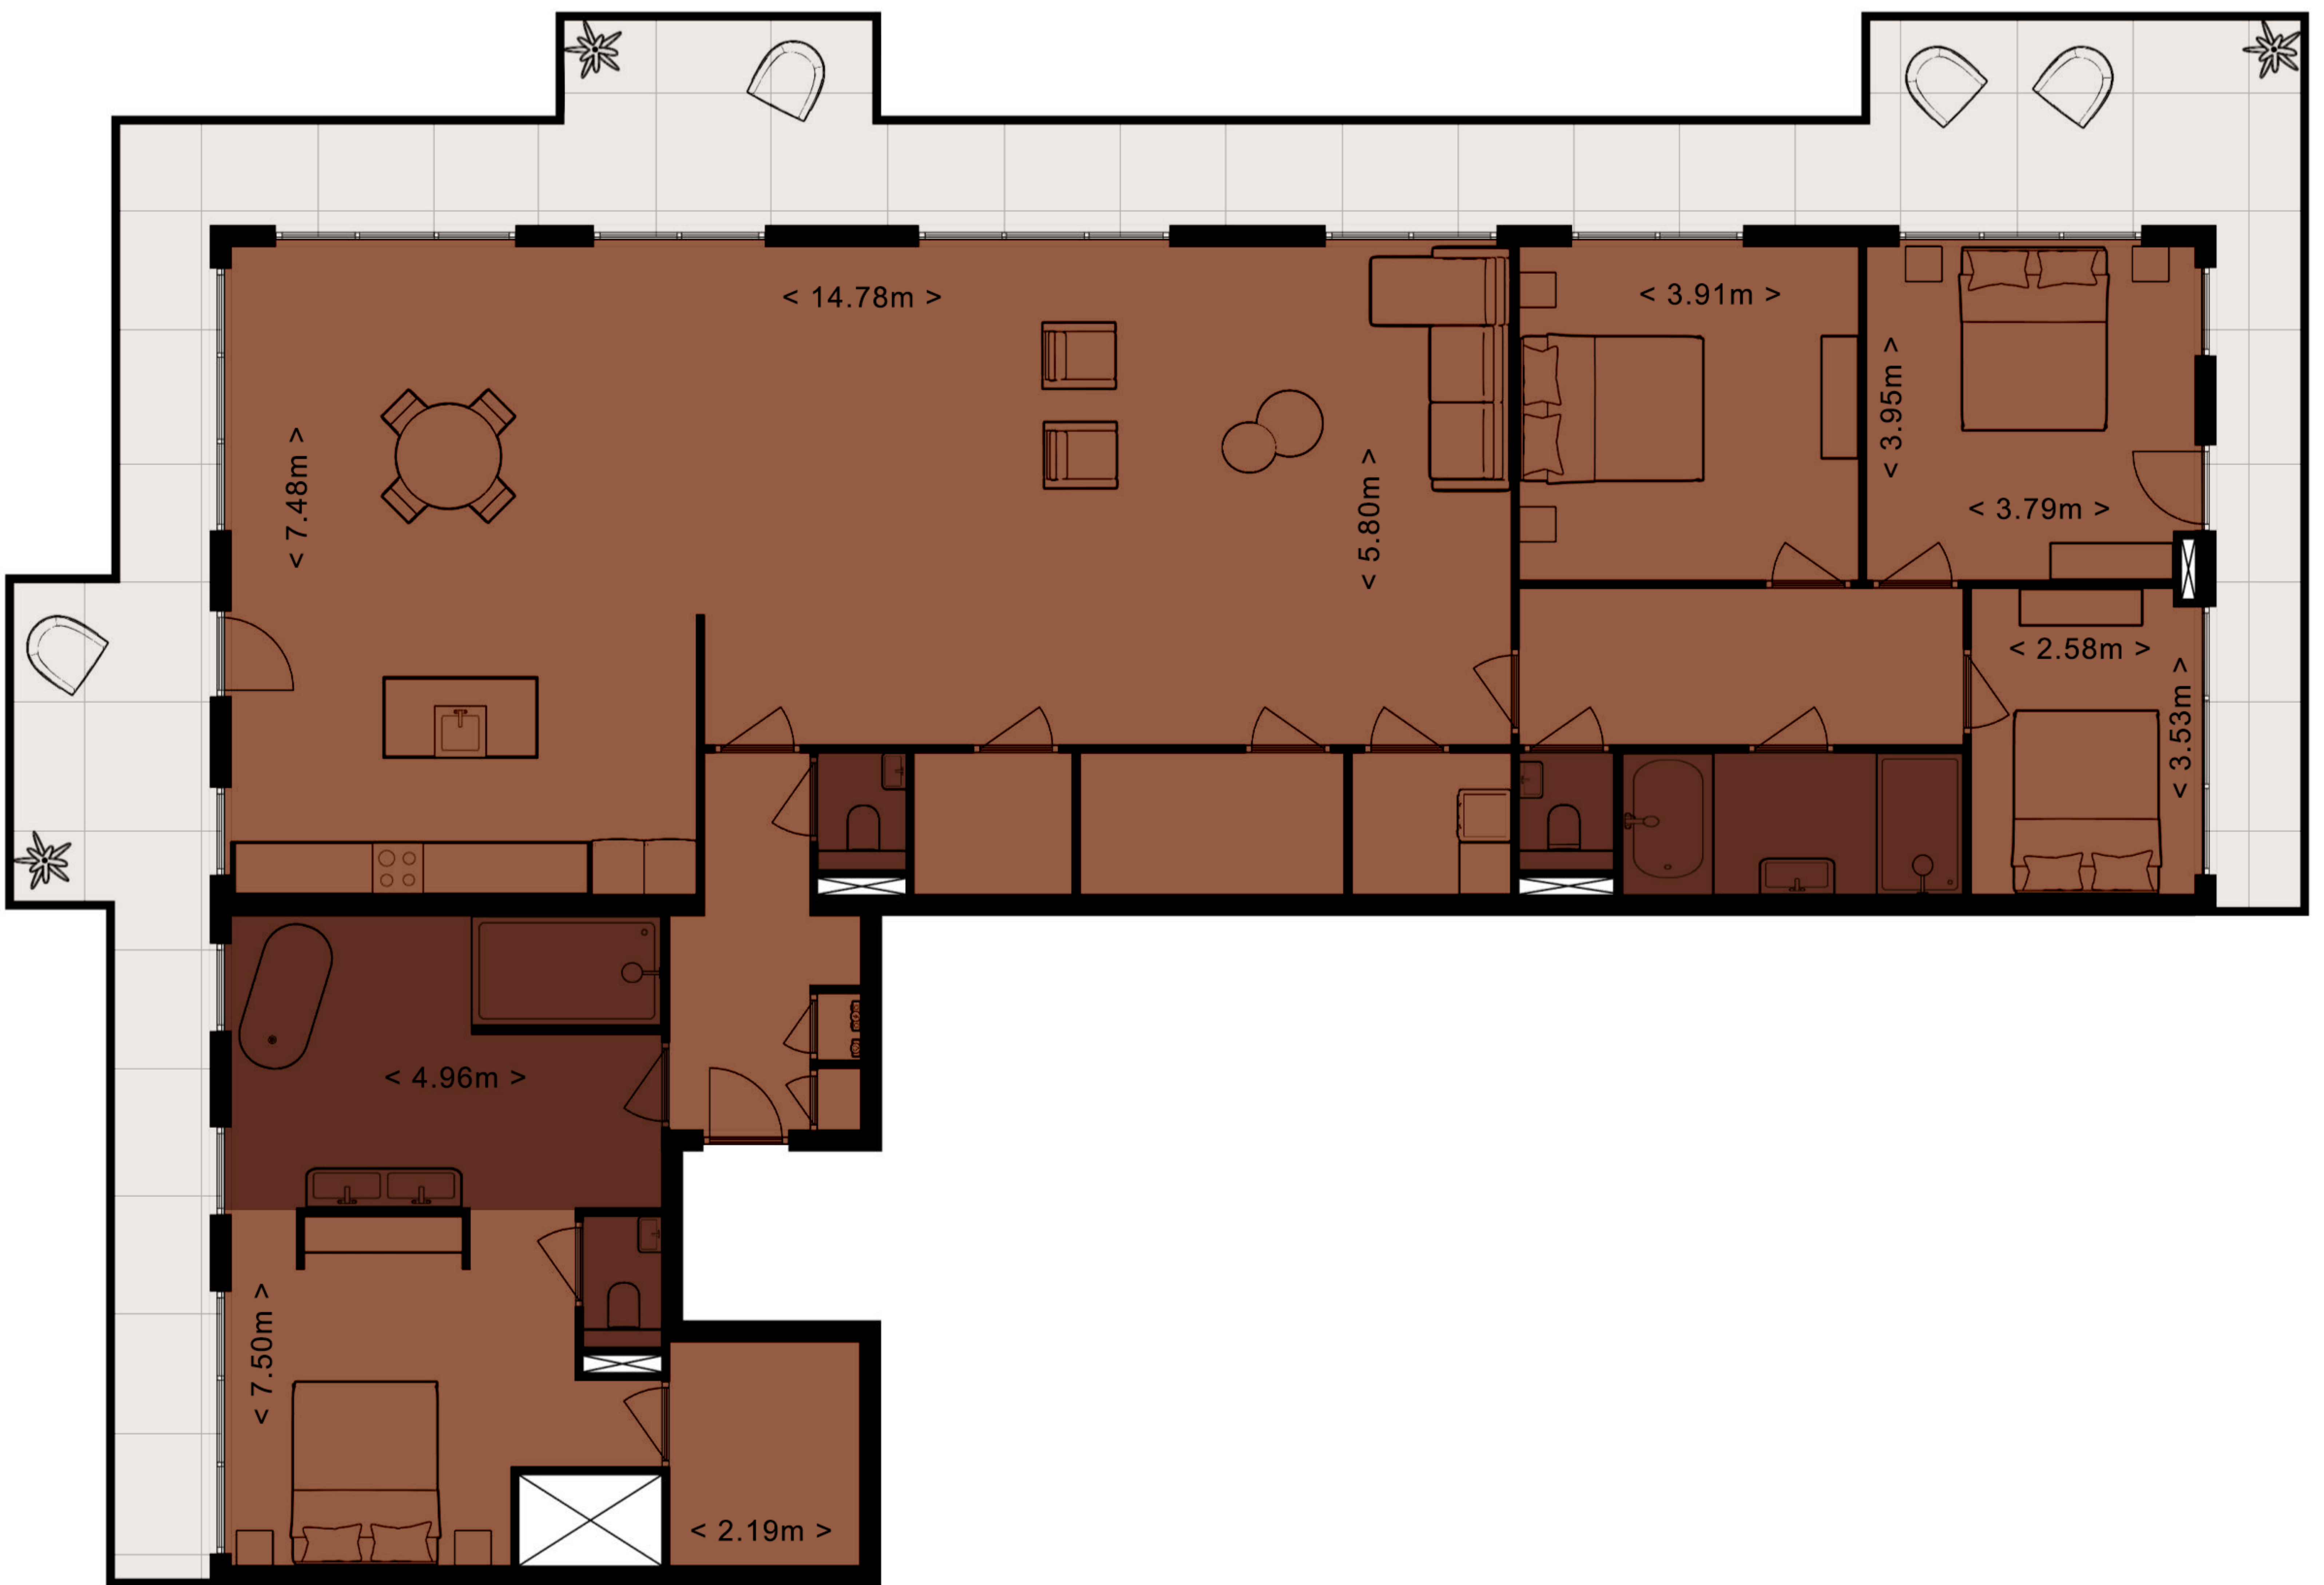

Type L1
225m²