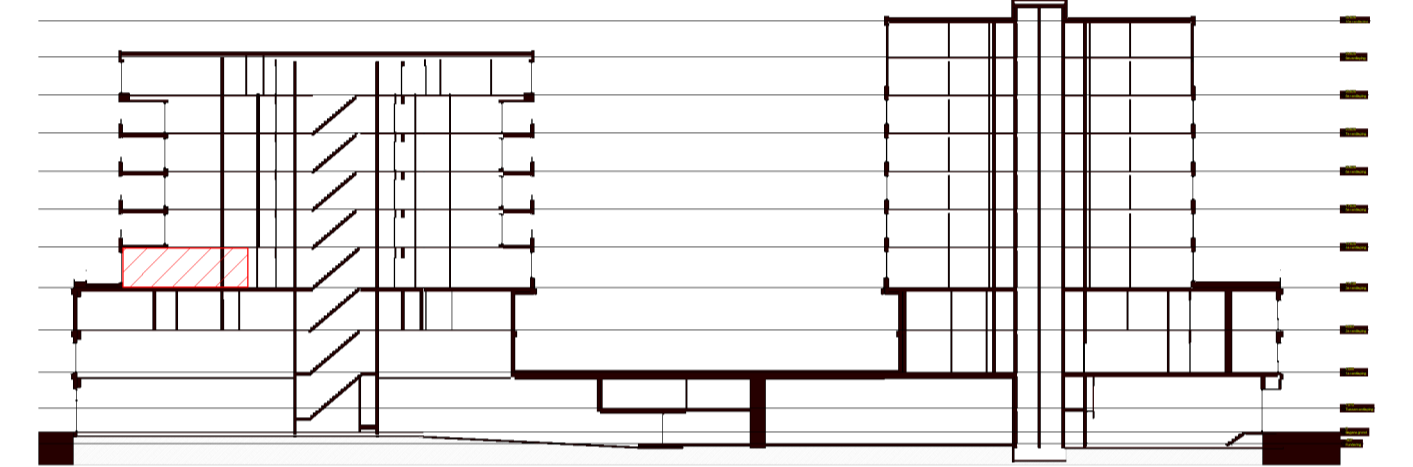

Disclaimer

- situatie indicatief. Het aansluitend openbaar gebied is nog in ontwikkeling en valt buiten de verantwoordelijkheid van de ondernemer;
- maatvoeringen in de tekening betreffen circa maten in centimeters;
- op de plattegronden zijn de installatievoorzieningen door middel van een symbool weergegeven. De aangegeven positie van deze onderdelen is indicatief, de exacte positie wordt door de installateur op de installatietekeningen weergegeven.
- de aangegeven oppervlaktes per ruimte zijn indicatief. Hier kunnen geen rechten aan ontleend worden

Deze verkooptekening van uw appartement vervangt de voorgaande versie.