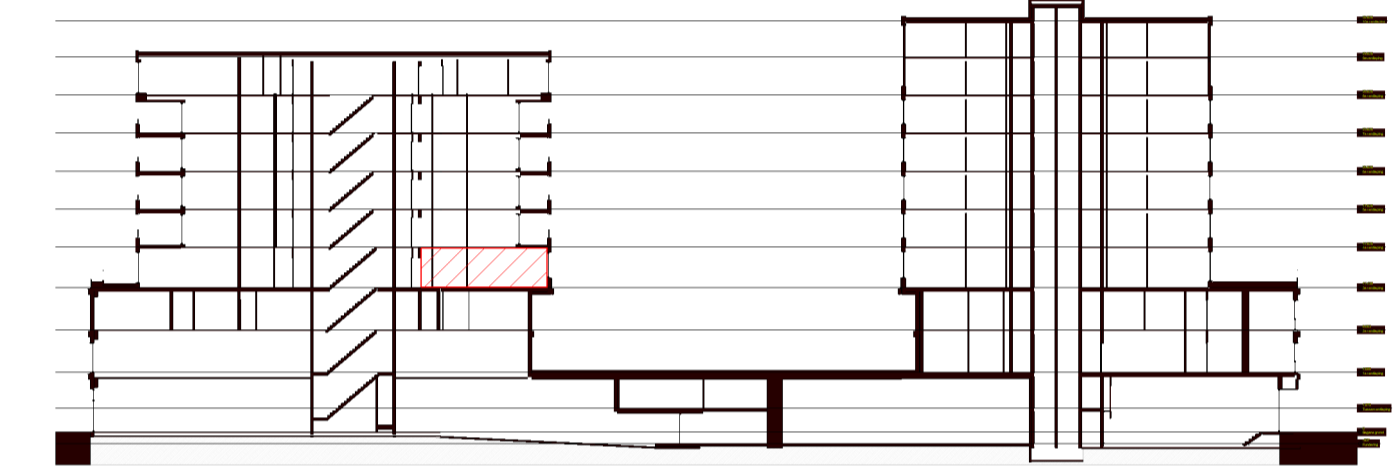

Disclaimer

- situatie indicatief. Het aansluitend openbaar gebied is nog in ontwikkeling en valt buiten de verantwoordelijkheid van de ondernemer;
- maatvoeringen in de tekening betreffen circa maten in centimeters;
- op de plattegronden zijn de installatievoorzieningen door middel van een symbool weergegeven. De aangegeven positie van deze onderdelen is indicatief, de exacte positie wordt door de installateur op de installatietekeningen weergegeven.
- de aangegeven oppervlaktes per ruimte zijn indicatief. Hier kunnen geen rechten aan ontleend worden

Deze verkooptekening van uw appartement vervangt de voorgaande versie.