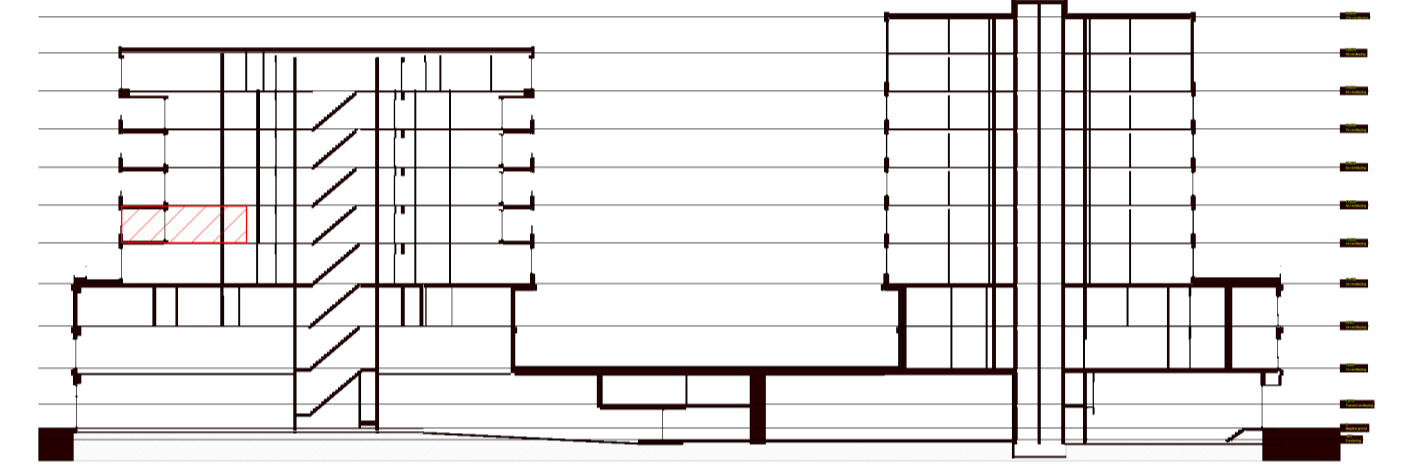

Disclaimer

- situatie indicatief. Het aansluitend openbaar gebied is nog in ontwikkeling en valt buiten de verantwoordelijkheid van de ondernemer;
- maatvoeringen in de tekening betreffen circa maten in centimeters;
- op de plattegronden zijn de installatievoorzieningen door middel van een symbool weergegeven. De aangegeven positie van deze onderdelen is indicatief, de exacte positie wordt door de installateur op de installatietekeningen weergegeven.
- de aangegeven oppervlaktes per ruimte zijn indicatief. Hier kunnen geen rechten aan ontleend worden

Deze verkooptekening van uw appartement vervangt de voorgaande versie.