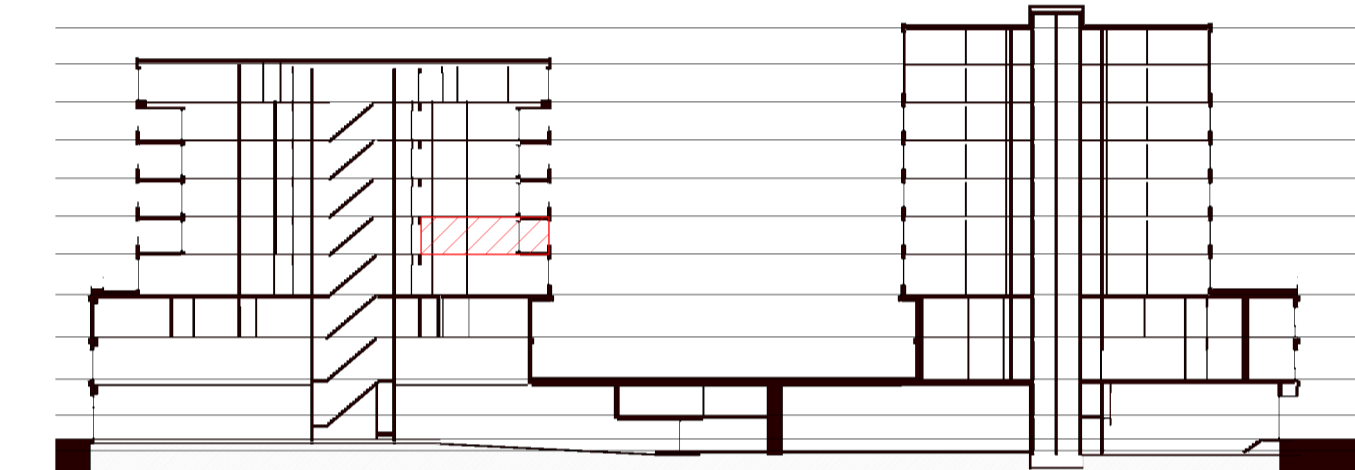

Disclaimer

- situatie indicatief. Het aansluitend openbaar gebied is nog in ontwikkeling en valt buiten de verantwoordelijkheid van de ondernemer;
- maatvoeringen in de tekening betreffen circa maten in centimeters;
- op de plattegronden zijn de installatievoorzieningen door middel van een symbool weergegeven. De aangegeven positie van deze onderdelen is indicatief, de exacte positie wordt door de installateur op de installatietekeningen weergegeven.
- de aangegeven oppervlaktes per ruimte zijn indicatief. Hier kunnen geen rechten aan ontleend worden

Deze verkooptekening van uw appartement vervangt de voorgaande versie.