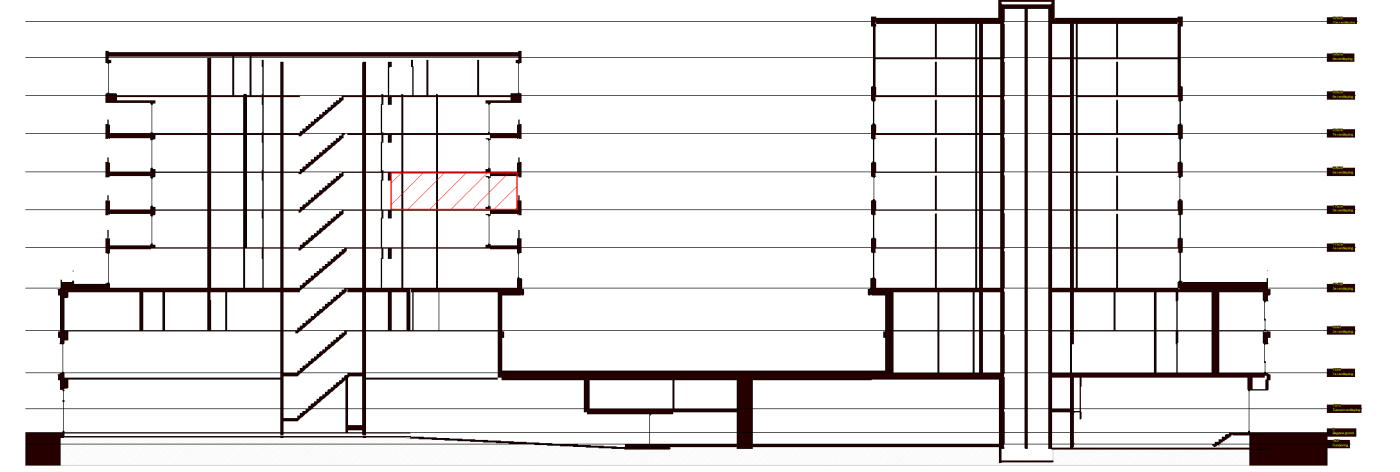

Disclaimer

- situatie indicatief. Het aansluitend openbaar gebied is nog in ontwikkeling en valt buiten de verantwoordelijkheid van de ondernemer;
- maatvoeringen in de tekening betreffen circa maten in centimeters;
- op de plattegronden zijn de installatievoorzieningen door middel van een symbool weergegeven. De aangegeven positie van deze onderdelen is indicatief, de exacte positie wordt door de installateur op de installatietekeningen weergegeven.
- de aangegeven oppervlaktes per ruimte zijn indicatief. Hier kunnen geen rechten aan ontleend worden

Deze verkooptekening van uw appartement vervangt de voorgaande versie.