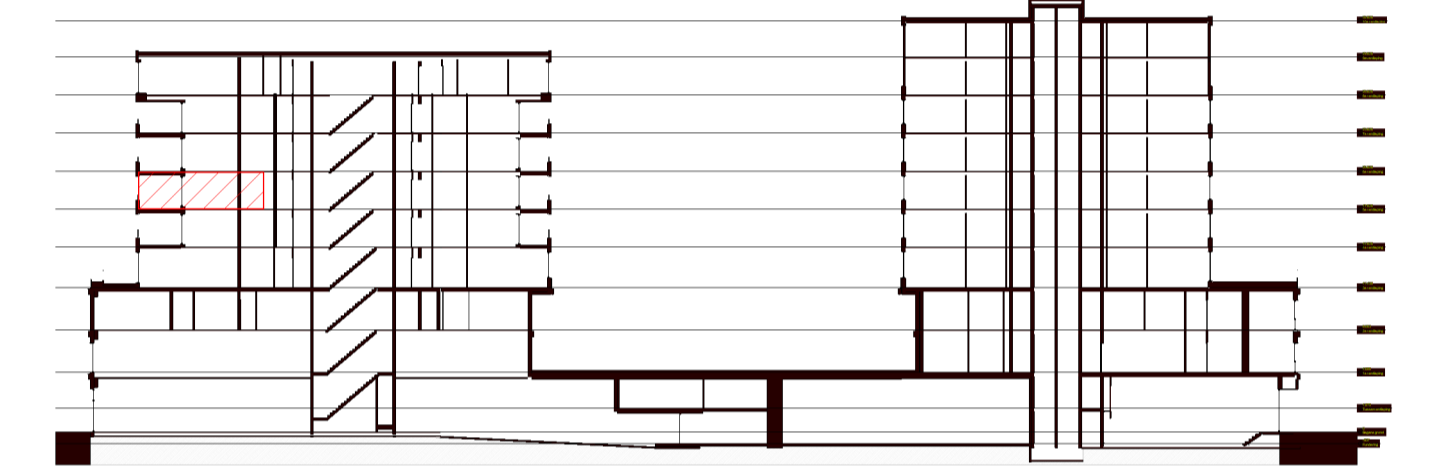

Disclaimer

- situatie indicatief. Het aansluitend openbaar gebied is nog in ontwikkeling en valt buiten de verantwoordelijkheid van de ondernemer;
- maatvoeringen in de tekening betreffen circa maten in centimeters;
- op de plattegronden zijn de installatievoorzieningen door middel van een symbool weergegeven. De aangegeven positie van deze onderdelen is indicatief, de exacte positie wordt door de installateur op de installatietekeningen weergegeven.
- de aangegeven oppervlaktes per ruimte zijn indicatief. Hier kunnen geen rechten aan ontleend worden

Deze verkooptekening van uw appartement vervangt de voorgaande versie.