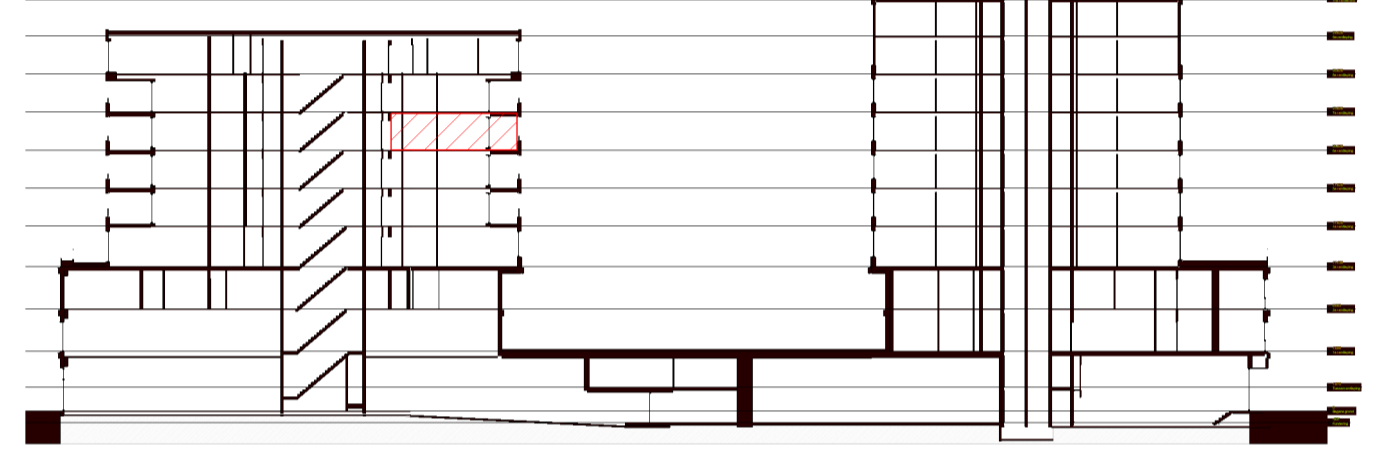

Disclaimer

- situatie indicatief. Het aansluitend openbaar gebied is nog in ontwikkeling en valt buiten de verantwoordelijkheid van de ondernemer;
- maatvoeringen in de tekening betreffen circa maten in centimeters;
- op de plattegronden zijn de installatievoorzieningen door middel van een symbool weergegeven. De aangegeven positie van deze onderdelen is indicatief, de exacte positie wordt door de installateur op de installatietekeningen weergegeven.
- de aangegeven oppervlaktes per ruimte zijn indicatief. Hier kunnen geen rechten aan ontleend worden

Deze verkooptekening van uw appartement vervangt de voorgaande versie.