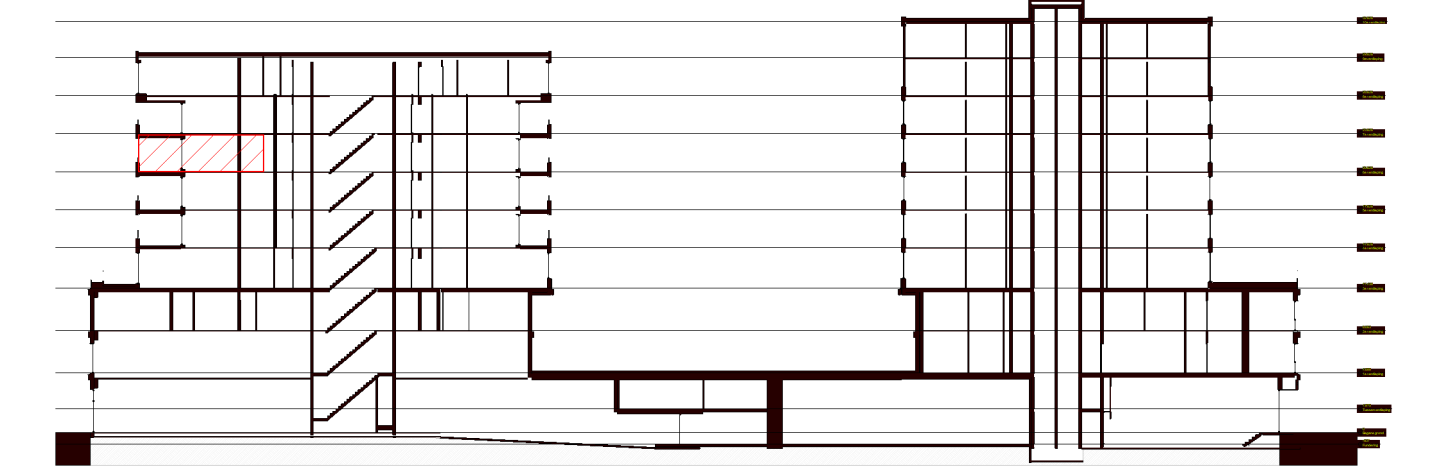

BOUWNUMMER 1615
6e verdieping

Ballonstraat
huisnummer: 36