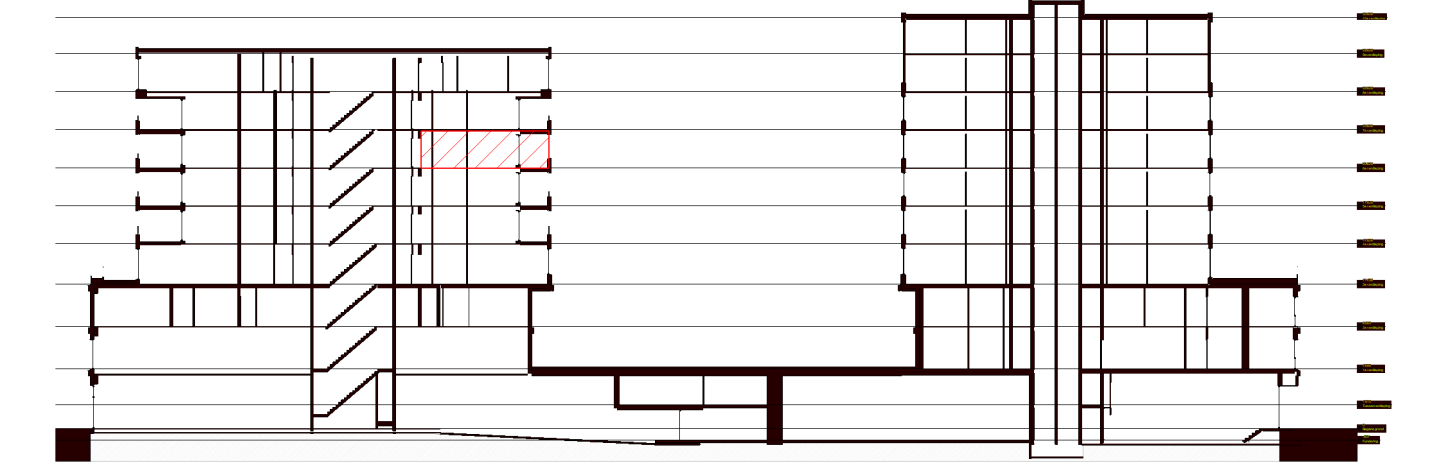

Disclaimer

- situatie indicatief. Het aansluitend openbaar gebied is nog in ontwikkeling en valt buiten de verantwoordelijkheid van de ondernemer;
- maatvoeringen in de tekening betreffen circa maten in centimeters;
- op de plattegronden zijn de installatievoorzieningen door middel van een symbool weergegeven. De aangegeven positie van deze onderdelen is indicatief, de exacte positie wordt door de installateur op de installatietekeningen weergegeven.
- de aangegeven oppervlaktes per ruimte zijn indicatief. Hier kunnen geen rechten aan ontleend worden

Deze verkooptekening van uw appartement vervangt de voorgaande versie.