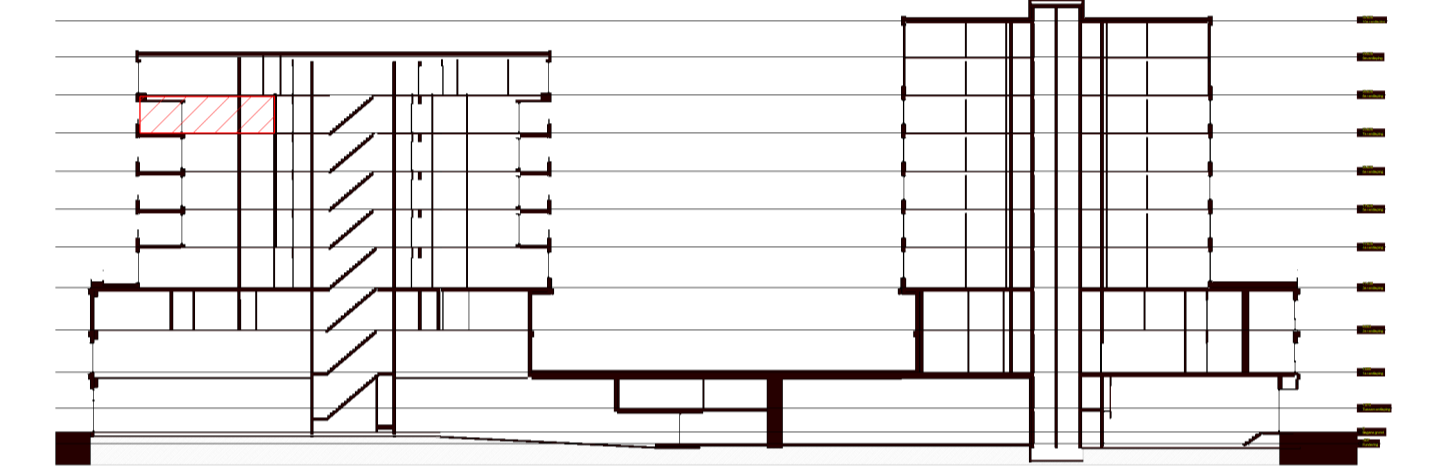

Disclaimer

- situatie indicatief. Het aansluitend openbaar gebied is nog in ontwikkeling en valt buiten de verantwoordelijkheid van de ondernemer;
- maatvoeringen in de tekening betreffen circa maten in centimeters;
- op de plattegronden zijn de installatievoorzieningen door middel van een symbool weergegeven. De aangegeven positie van deze onderdelen is indicatief, de exacte positie wordt door de installateur op de installatietekeningen weergegeven.
- de aangegeven oppervlaktes per ruimte zijn indicatief. Hier kunnen geen rechten aan ontleend worden

Deze verkooptekening van uw appartement vervangt de voorgaande versie.