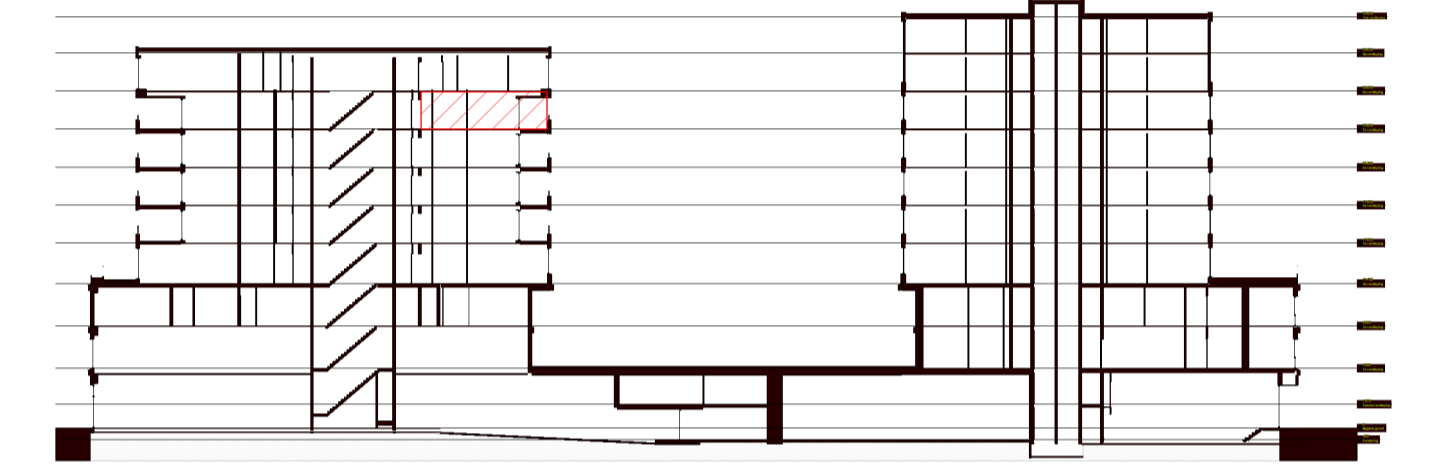

Disclaimer

- situatie indicatief. Het aansluitend openbaar gebied is nog in ontwikkeling en valt buiten de verantwoordelijkheid van de ondernemer;
- maatvoeringen in de tekening betreffen circa maten in centimeters;
- op de plattegronden zijn de installatievoorzieningen door middel van een symbool weergegeven. De aangegeven positie van deze onderdelen is indicatief, de exacte positie wordt door de installateur op de installatietekeningen weergegeven.
- de aangegeven oppervlaktes per ruimte zijn indicatief. Hier kunnen geen rechten aan ontleend worden

Deze verkooptekening van uw appartement vervangt de voorgaande versie.