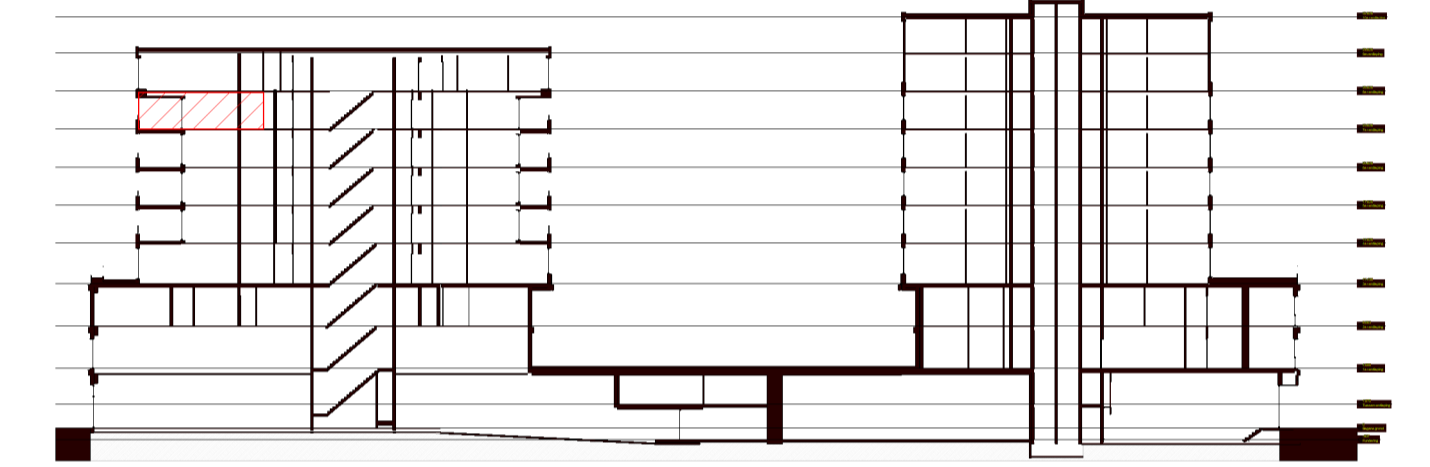

BOUWNUMMER 1719
7e verdieping

Ballonstraat
huisnummer: 44