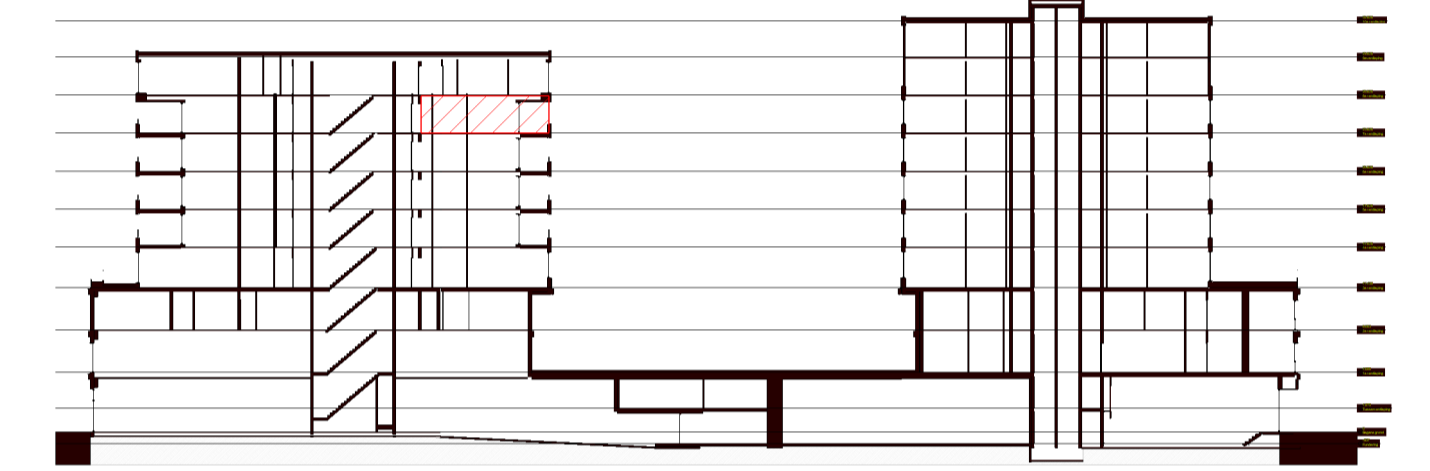

Disclaimer

- situatie indicatief. Het aansluitend openbaar gebied is nog in ontwikkeling en valt buiten de verantwoordelijkheid van de ondernemer;
- maatvoeringen in de tekening betreffen circa maten in centimeters;
- op de plattegronden zijn de installatievoorzieningen door middel van een symbool weergegeven. De aangegeven positie van deze onderdelen is indicatief, de exacte positie wordt door de installateur op de installatietekeningen weergegeven.
- de aangegeven oppervlaktes per ruimte zijn indicatief. Hier kunnen geen rechten aan ontleend worden

Deze verkooptekening van uw appartement vervangt de voorgaande versie.