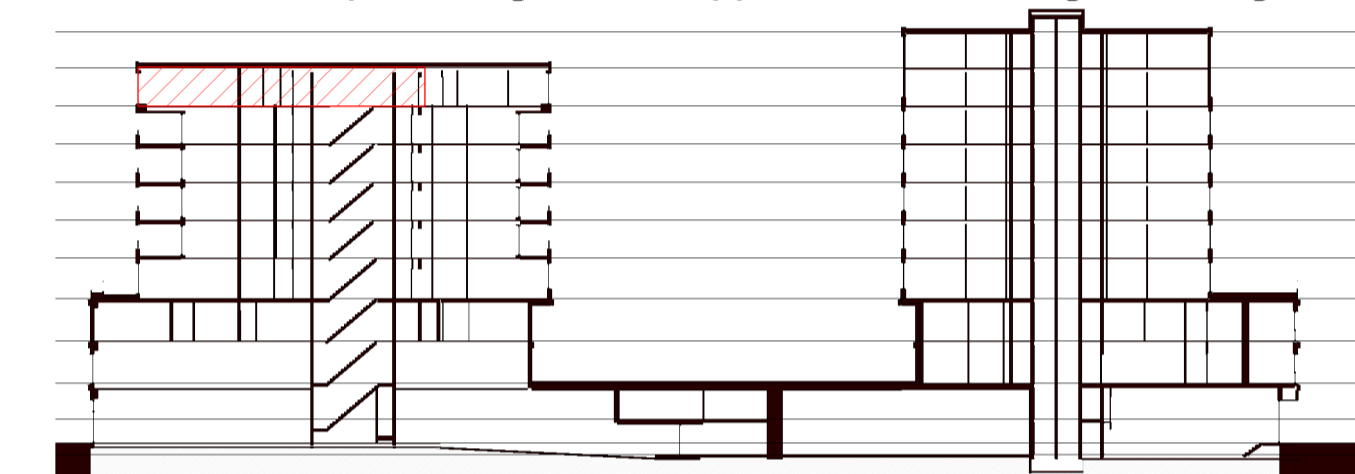

Disclaimer

- situatie indicatief. Het aansluitend openbaar gebied is nog in ontwikkeling en valt buiten de verantwoordelijkheid van de ondernemer;
- maatvoeringen in de tekening betreffen circa maten in centimeters;
- op de plattegronden zijn de installatievoorzieningen door middel van een symbool weergegeven. De aangegeven positie van deze onderdelen is indicatief, de exacte positie wordt door de installateur op de installatietekeningen weergegeven.
- de aangegeven oppervlaktes per ruimte zijn indicatief. Hier kunnen geen rechten aan ontleend worden

Deze verkooptekening van uw appartement vervangt de voorgaande versie.