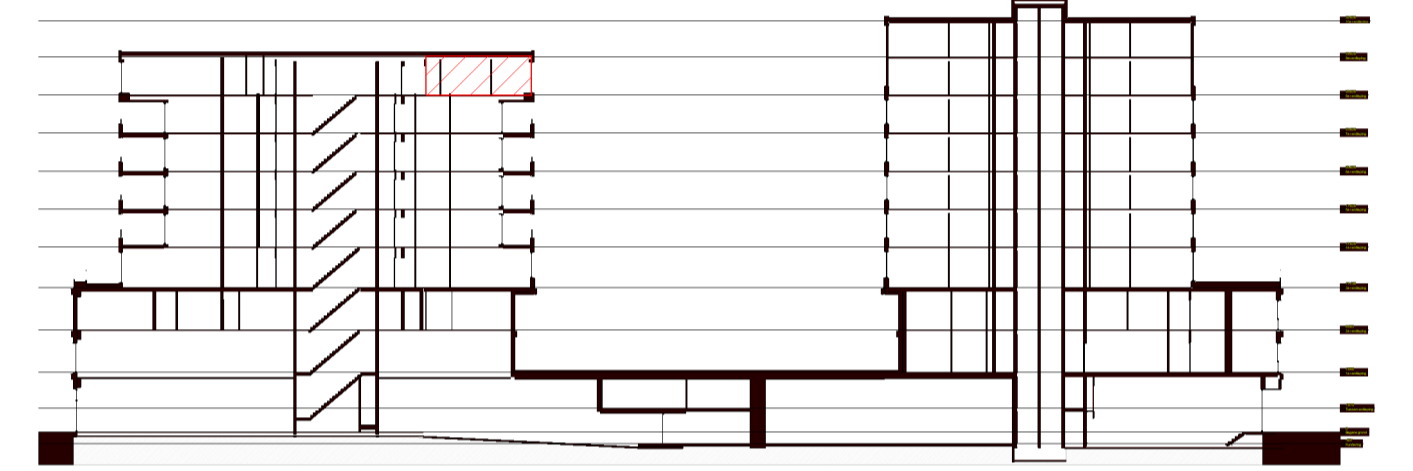

Disclaimer

- situatie indicatief. Het aansluitend openbaar gebied is nog in ontwikkeling en valt buiten de verantwoordelijkheid van de ondernemer;
- maatvoeringen in de tekening betreffen circa maten in centimeters;
- op de plattegronden zijn de installatievoorzieningen door middel van een symbool weergegeven. De aangegeven positie van deze onderdelen is indicatief, de exacte positie wordt door de installateur op de installatietekeningen weergegeven.
- de aangegeven oppervlaktes per ruimte zijn indicatief. Hier kunnen geen rechten aan ontleend worden

Deze verkooptekening van uw appartement vervangt de voorgaande versie.