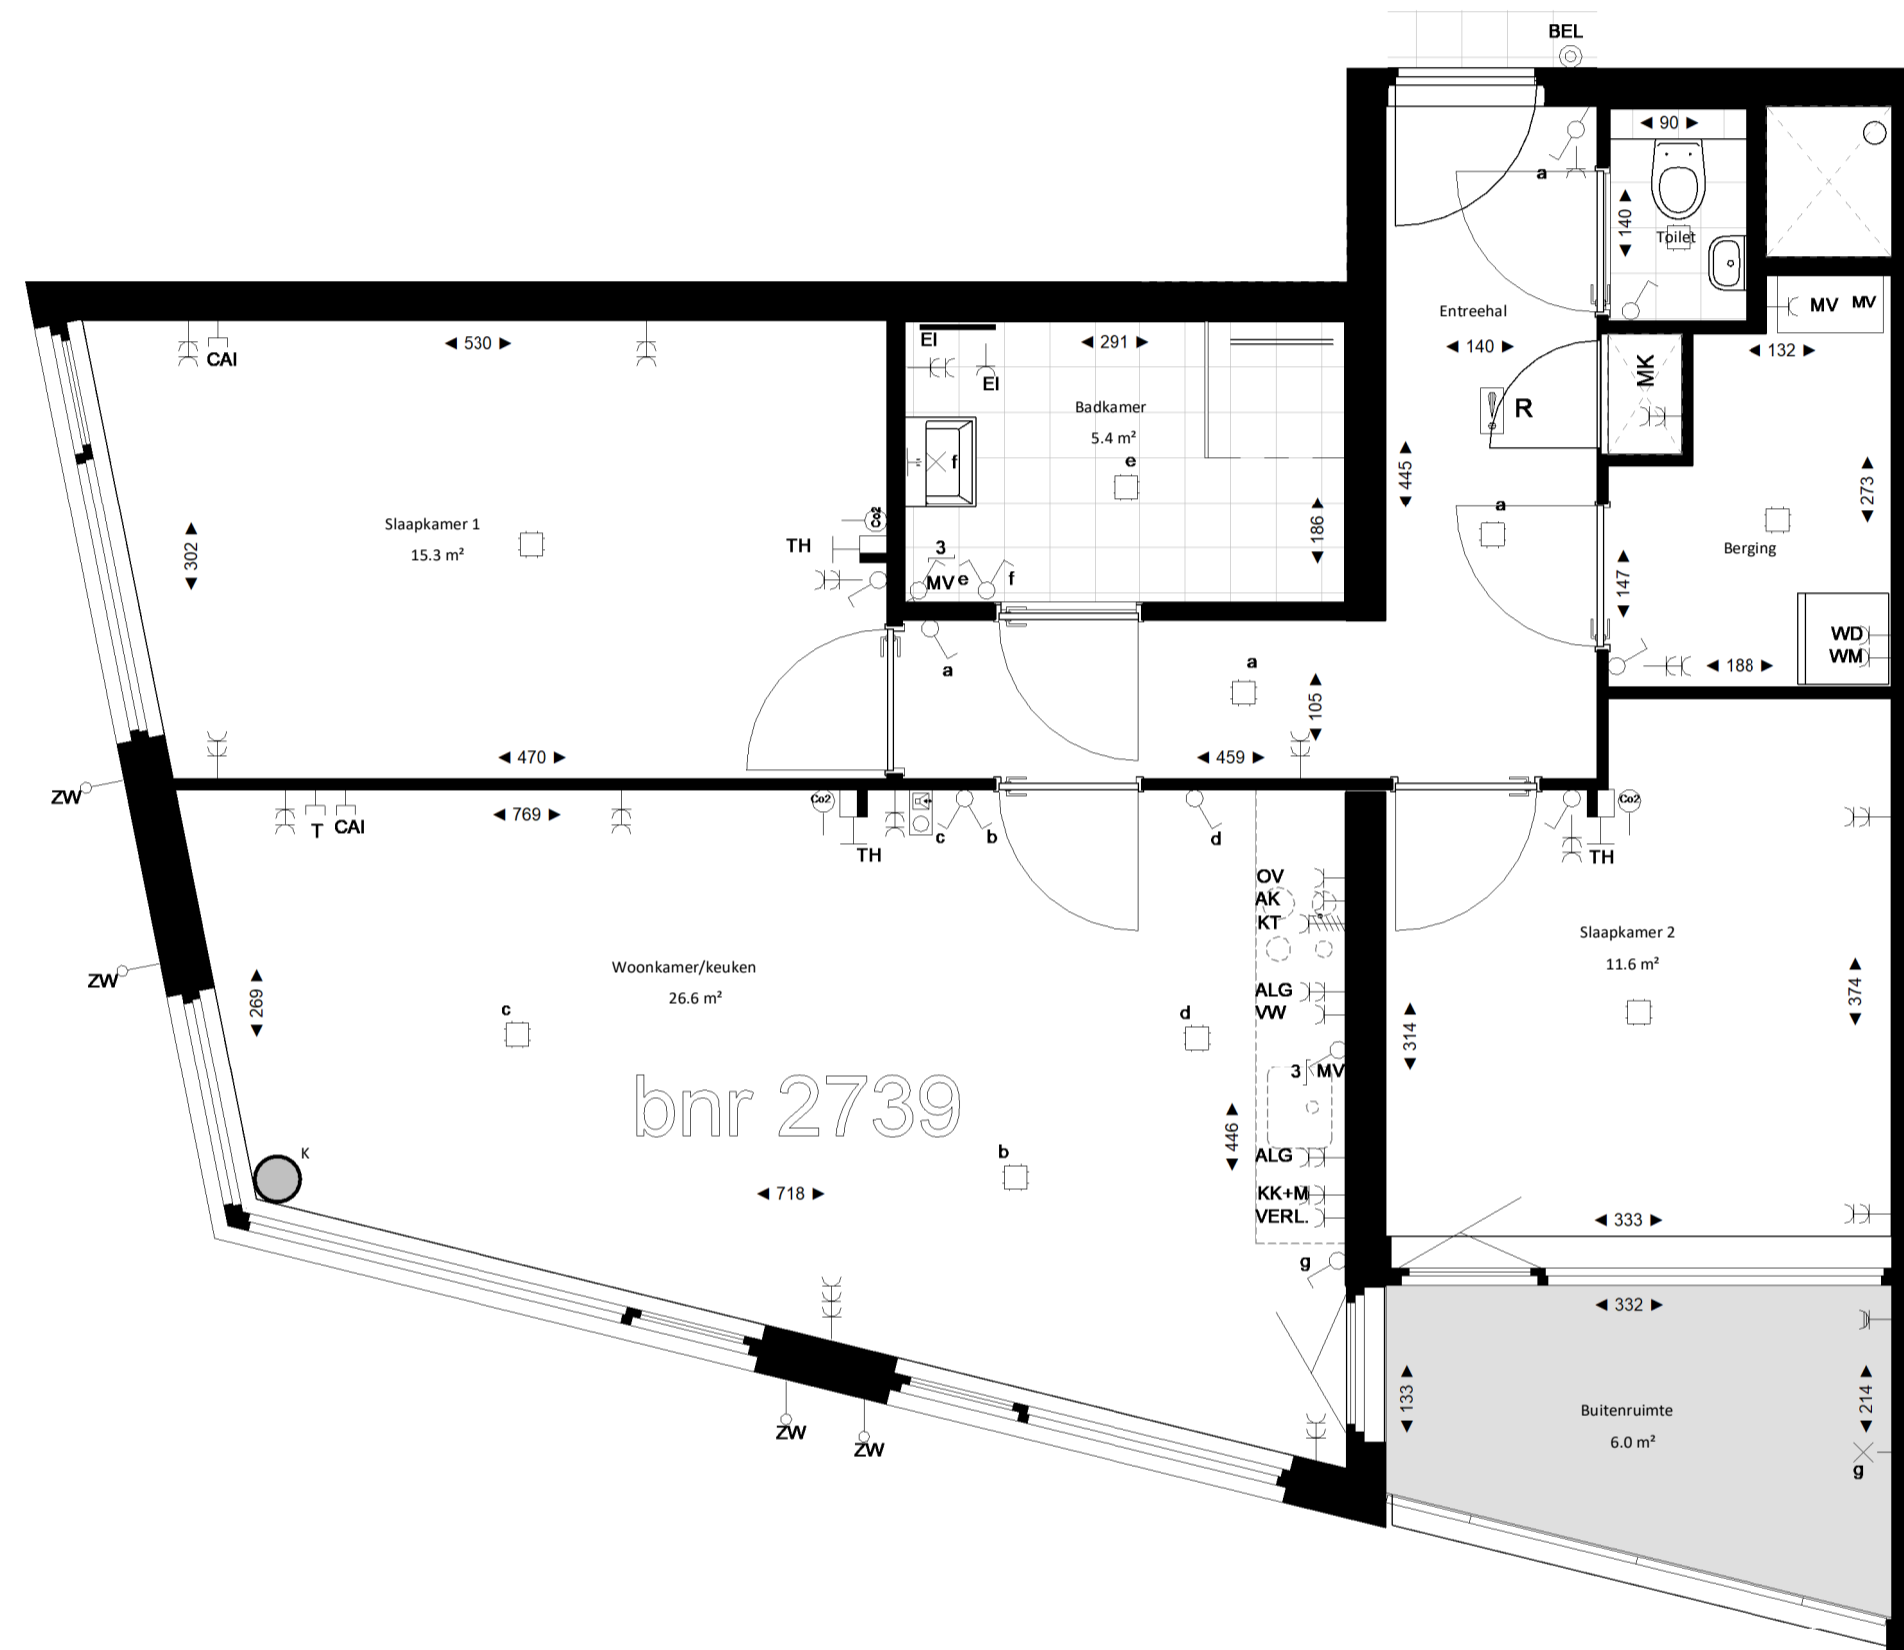

Legenda

- Centraaldoos
- ⊕ Toevoerventiel, niet getekend. Positie n.l.b. door installateur
- ⊖ Afzuigventiel, niet getekend. Positie n.l.b. door installateur
- R Rookmelder conform NEN 2555
- Enkelpolige schakelaar
- Serieschakelaar
- Wisselschakelaar
- Kruisschakelaar
- 3 3 standen schakelaar mechanische ventilatie
- MV WCD, tweevoudig met randaarde
- WCD, enkelvoudig met randaarde
- WCD, enkelvoudig met randaarde en spatwaterdicht
- WCD, perilex aansluiting
- Lichtaansluitpunt
- Ledige leiding
- BEL Deurbel
- TH Thermostaat en Co2 sensor
- Data aansluitpunt
- Videofooninstallatie
- Elektrische radiator
- EI Betonkolom
- Staal kolom

Afkortingen / mogelijke opstelplaatsen

ALG	Algemeen
AK	Afzuigkap
CAI	Leiding (bedraad) t.b.v. CAI
T	Leiding (bedraad) t.b.v. telecom
OV	Oven
VR	Vriezer
VW	Vaatwasser
WD	Wasmachine
WM	Wasmachine
MV	Mechanische Ventilatie
KT	Kooktoestel
KK	Koelkast
VERL	Verlichting

Disclaimer

- situatie indicatief. Het aansluitend openbaar gebied is nog in ontwikkeling en valt buiten de verantwoordelijkheid van de ondernemer;
- maatvoeringen in de tekening betreffen circa maten in centimeters;
- op de plattegronden zijn de installatievoorzieningen door middel van een symbool weergegeven. De aangegeven positie van deze onderdelen is indicatief, de exacte positie wordt door de installateur op de installatietekeningen weergegeven.
- de aangegeven oppervlaktes per ruimte zijn indicatief. Hier kunnen geen rechten aan ontleend worden

Deze verkooptekening van uw appartement vervangt de voorgaande versie.

BOUWNUMMER 2739
7e verdieping

Vliegerstraat
huisnummer: 74