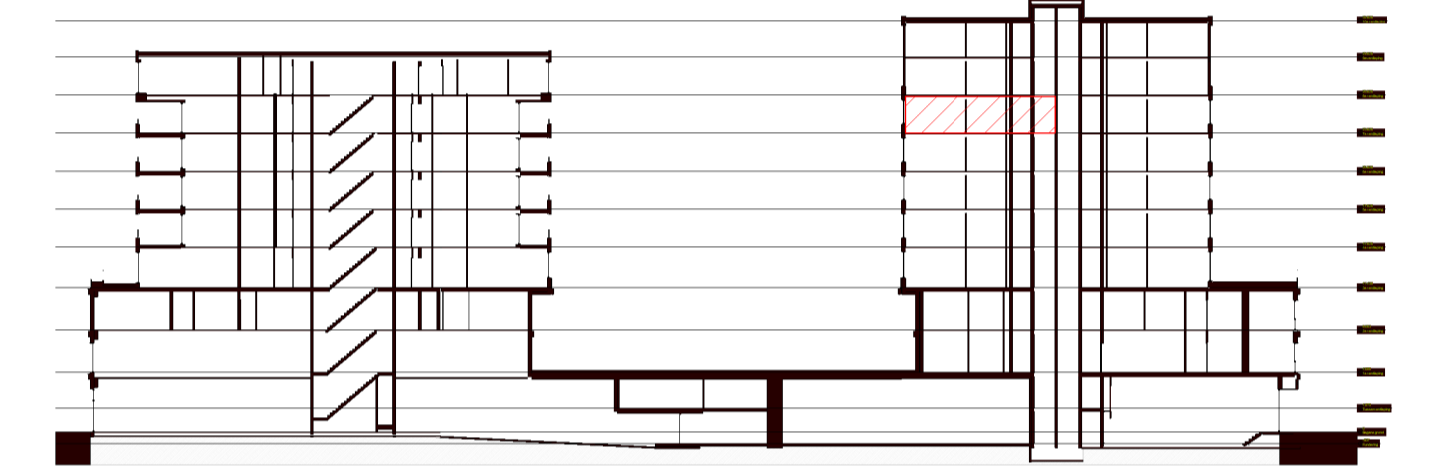

Disclaimer

- situatie indicatief. Het aansluitend openbaar gebied is nog in ontwikkeling en valt buiten de verantwoordelijkheid van de ondernemer;
- maatvoeringen in de tekening betreffen circa maten in centimeters;
- op de plattegronden zijn de installatievoorzieningen door middel van een symbool weergegeven. De aangegeven positie van deze onderdelen is indicatief, de exacte positie wordt door de installateur op de installatietekeningen weergegeven.
- de aangegeven oppervlaktes per ruimte zijn indicatief. Hier kunnen geen rechten aan ontleend worden

Deze verkooptekening van uw appartement vervangt de voorgaande versie.