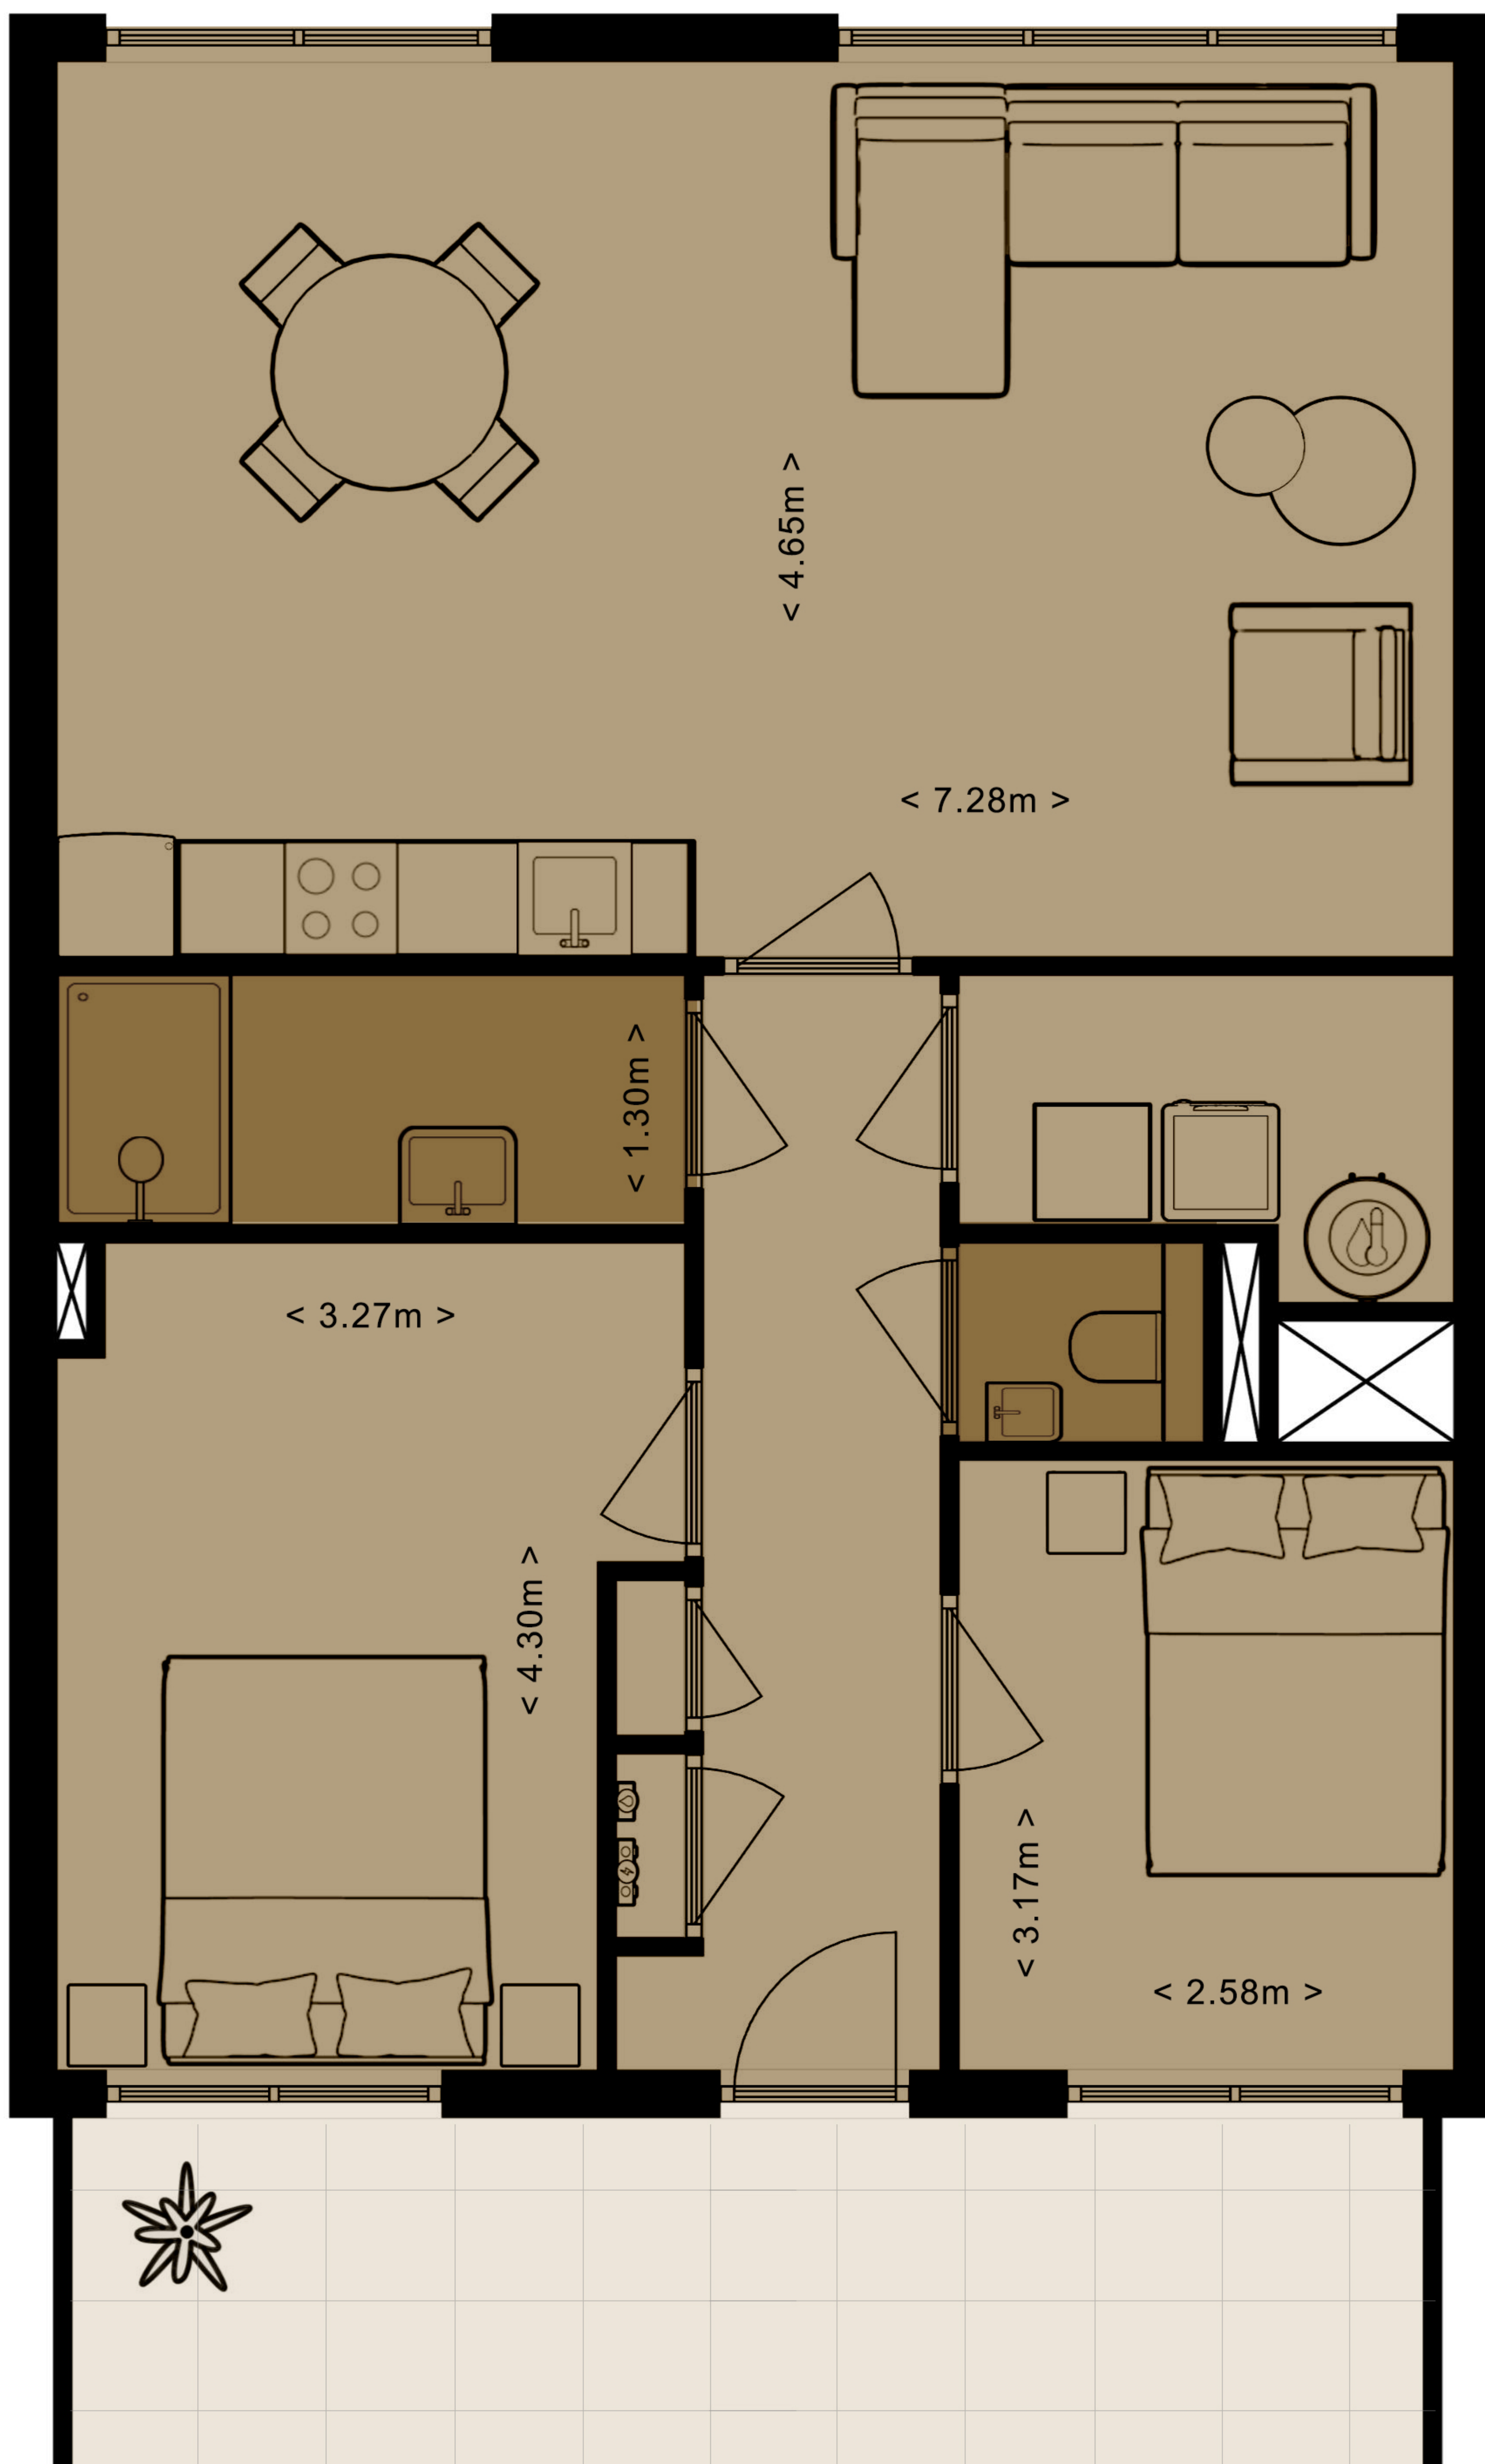

Type E15
72m²

Deze plattegrond is met zorg samengesteld. De opgenomen oppervlaktetaten en de inrichting zijn indicatief en bedoeld om een zo goed mogelijke indruk te geven van de appartementen. Deze plattegrond is nadrukkelijk geen contractstuk.