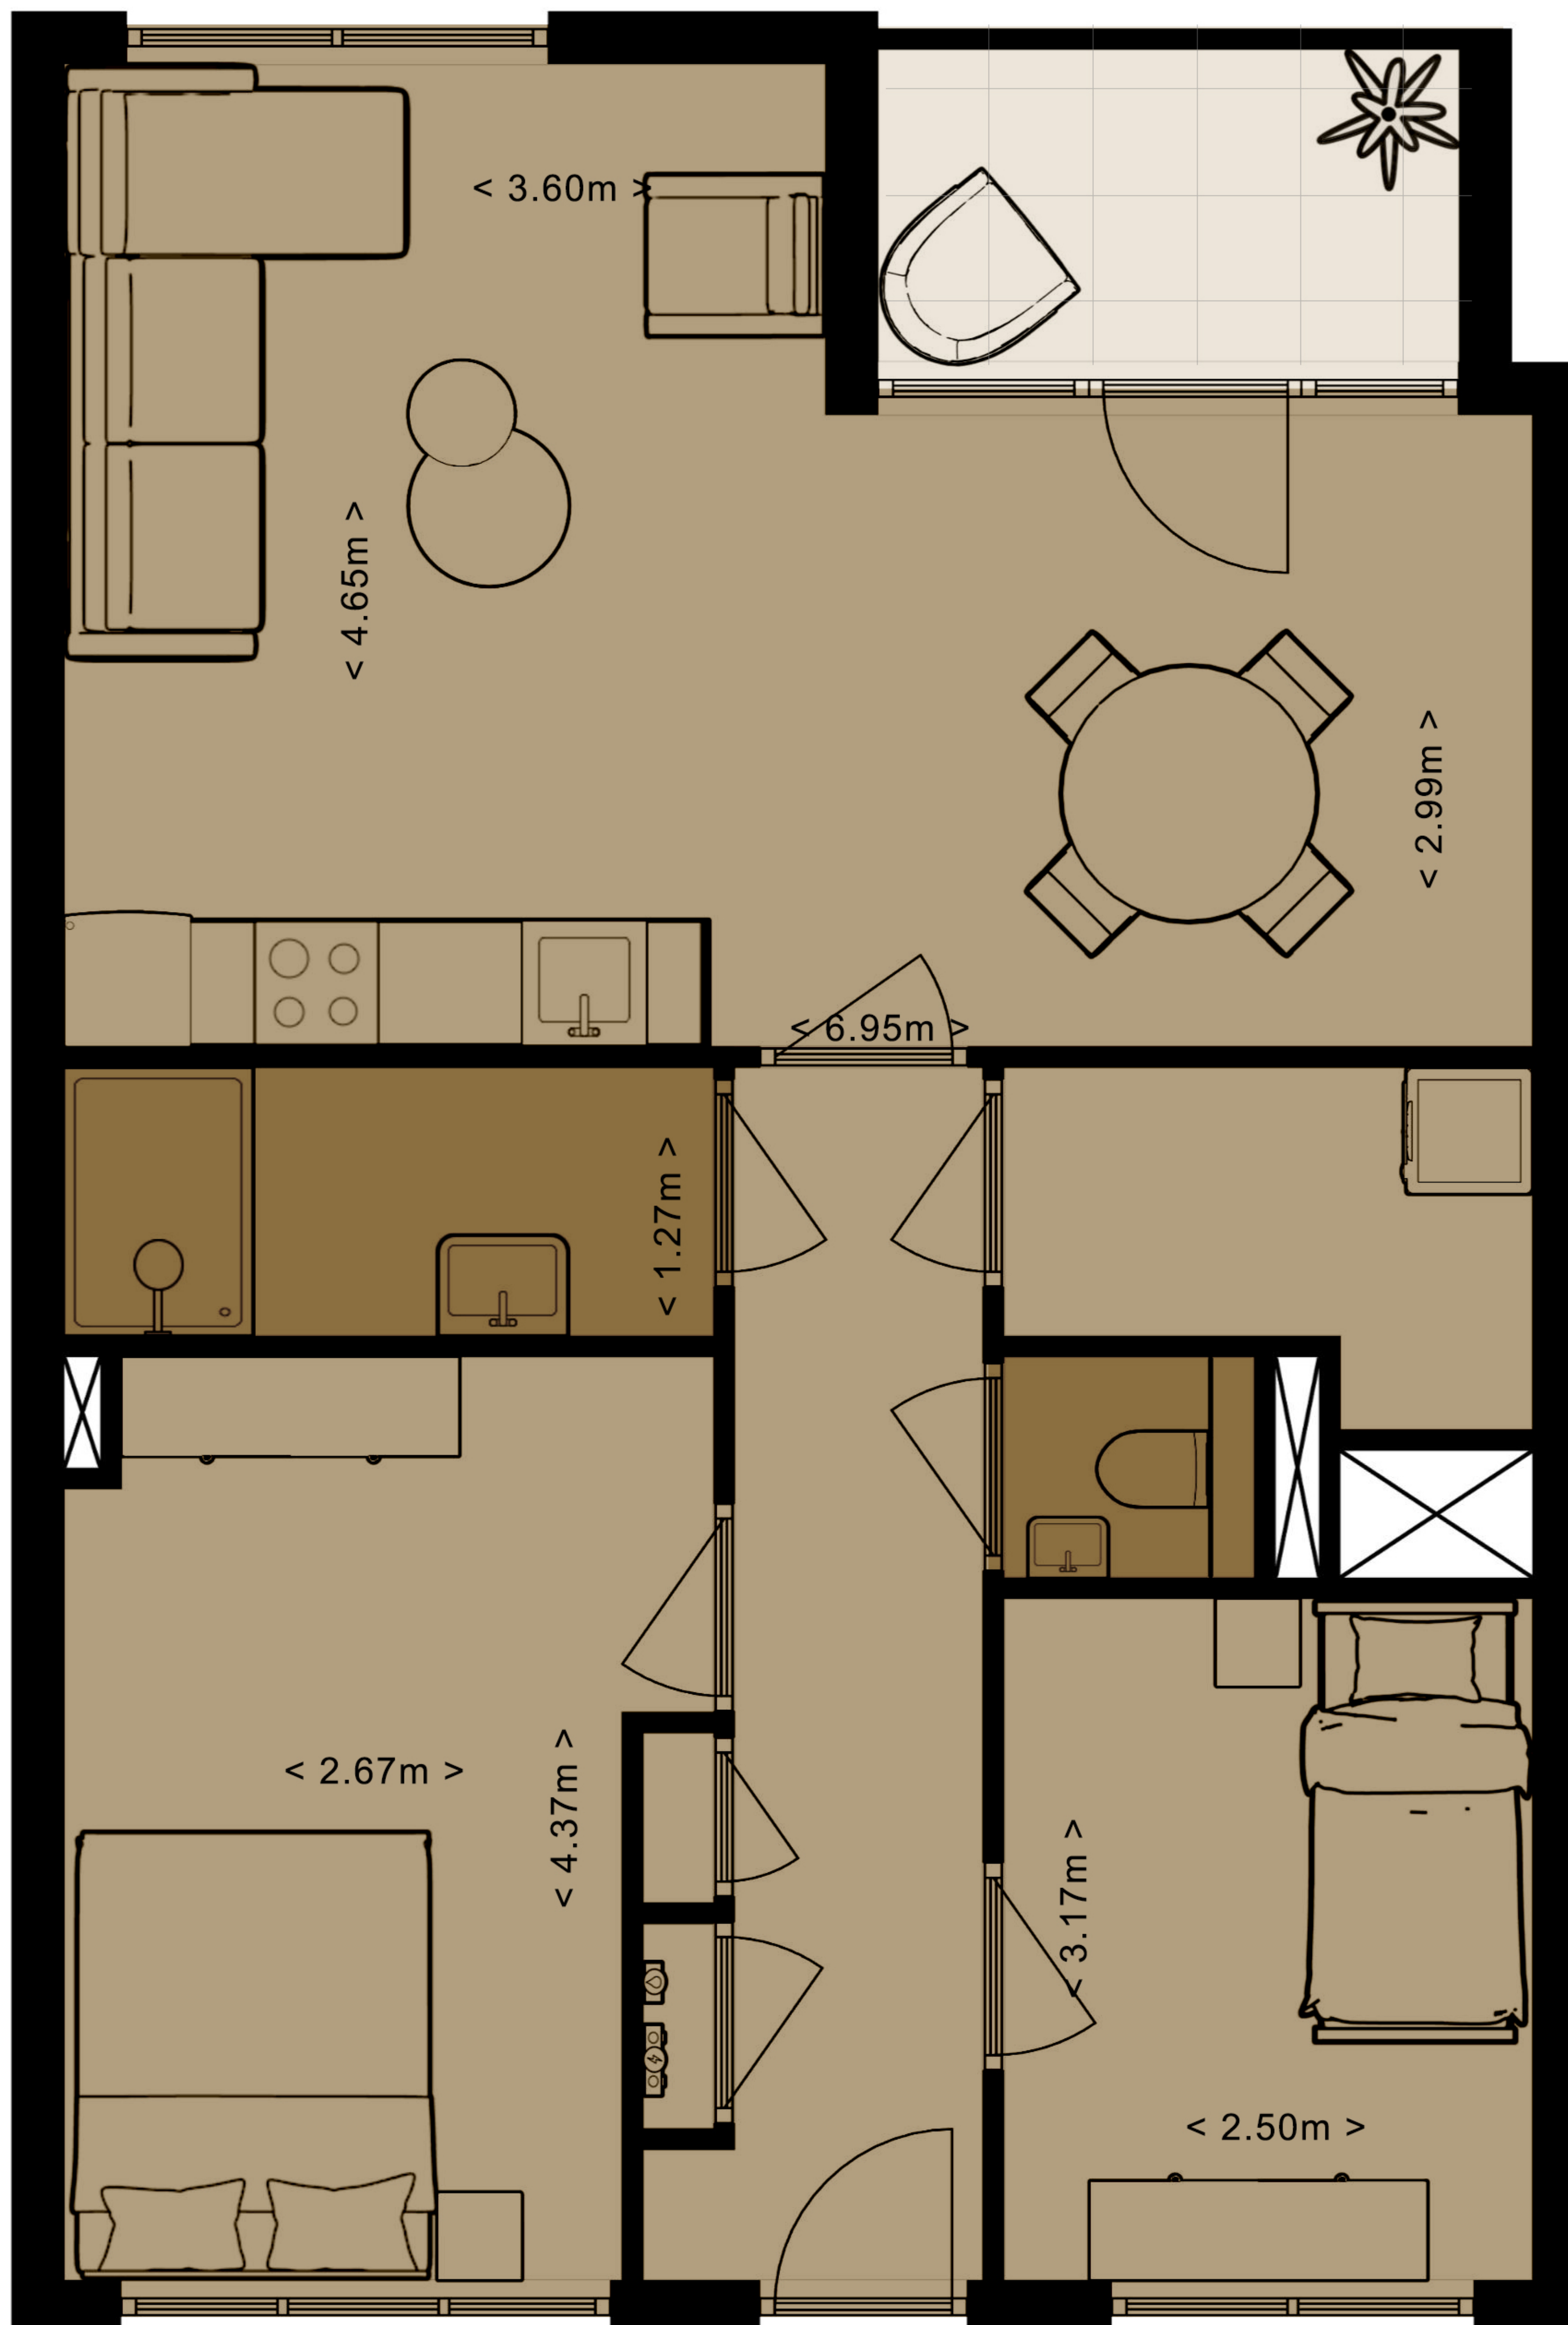

Type E14  
68m<sup>2</sup>

Deze plattegrond is met zorg samengesteld. De opgenomen oppervlaktewatens en de inrichting zijn indicatief en bedoeld om een zo goed mogelijke indruk te geven van de appartementen. Deze plattegrond is nadrukkelijk geen contractstuk.