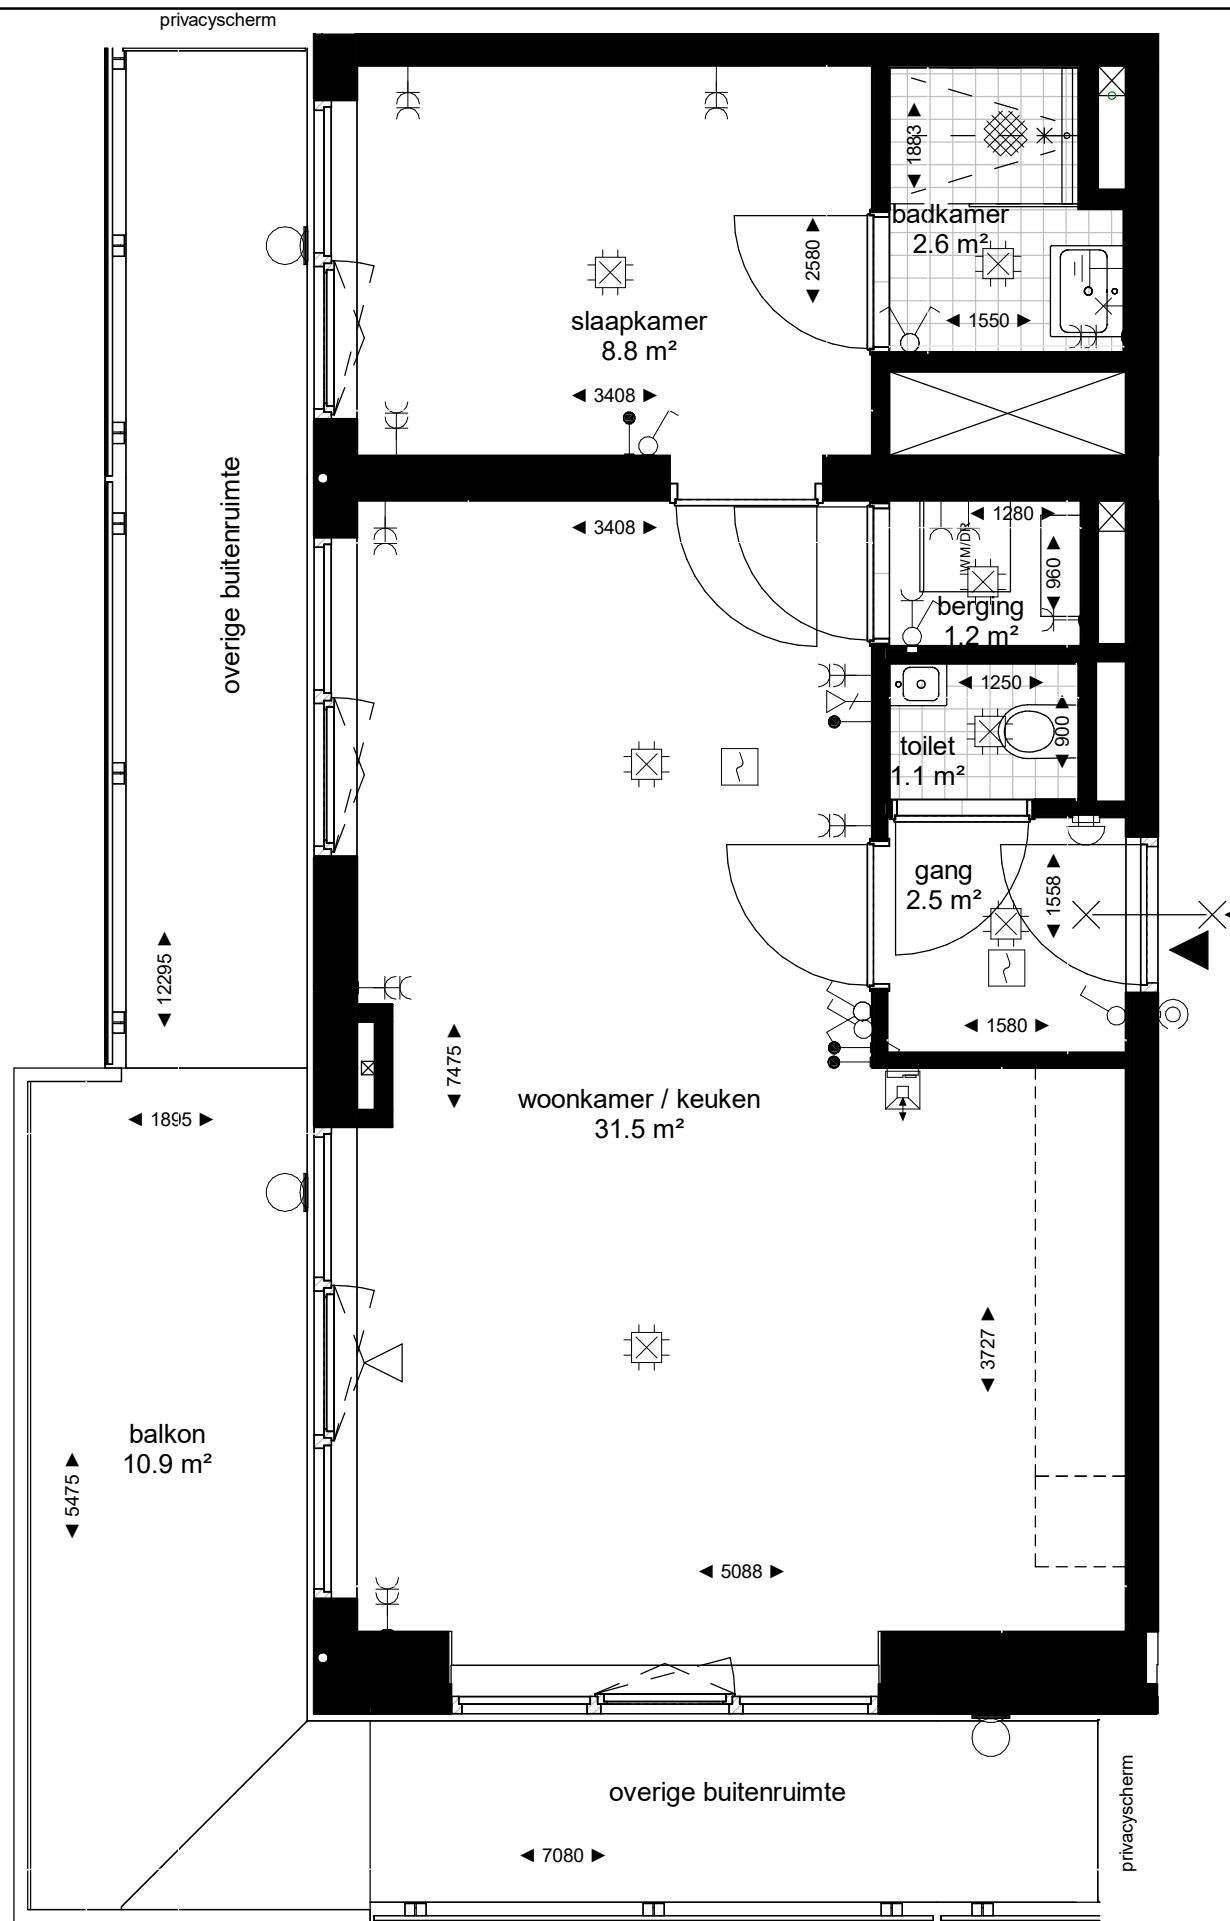

GO= 51m2

Type D2

**imagine**  
wonen in een nieuwe wereld

onderdeel

**Type D2 bnr.040,073**

formaat    schaal    datum  
A3        1:50        10-03-2021

**DEFINITIEF**

tekeningcode

**VK-D2**