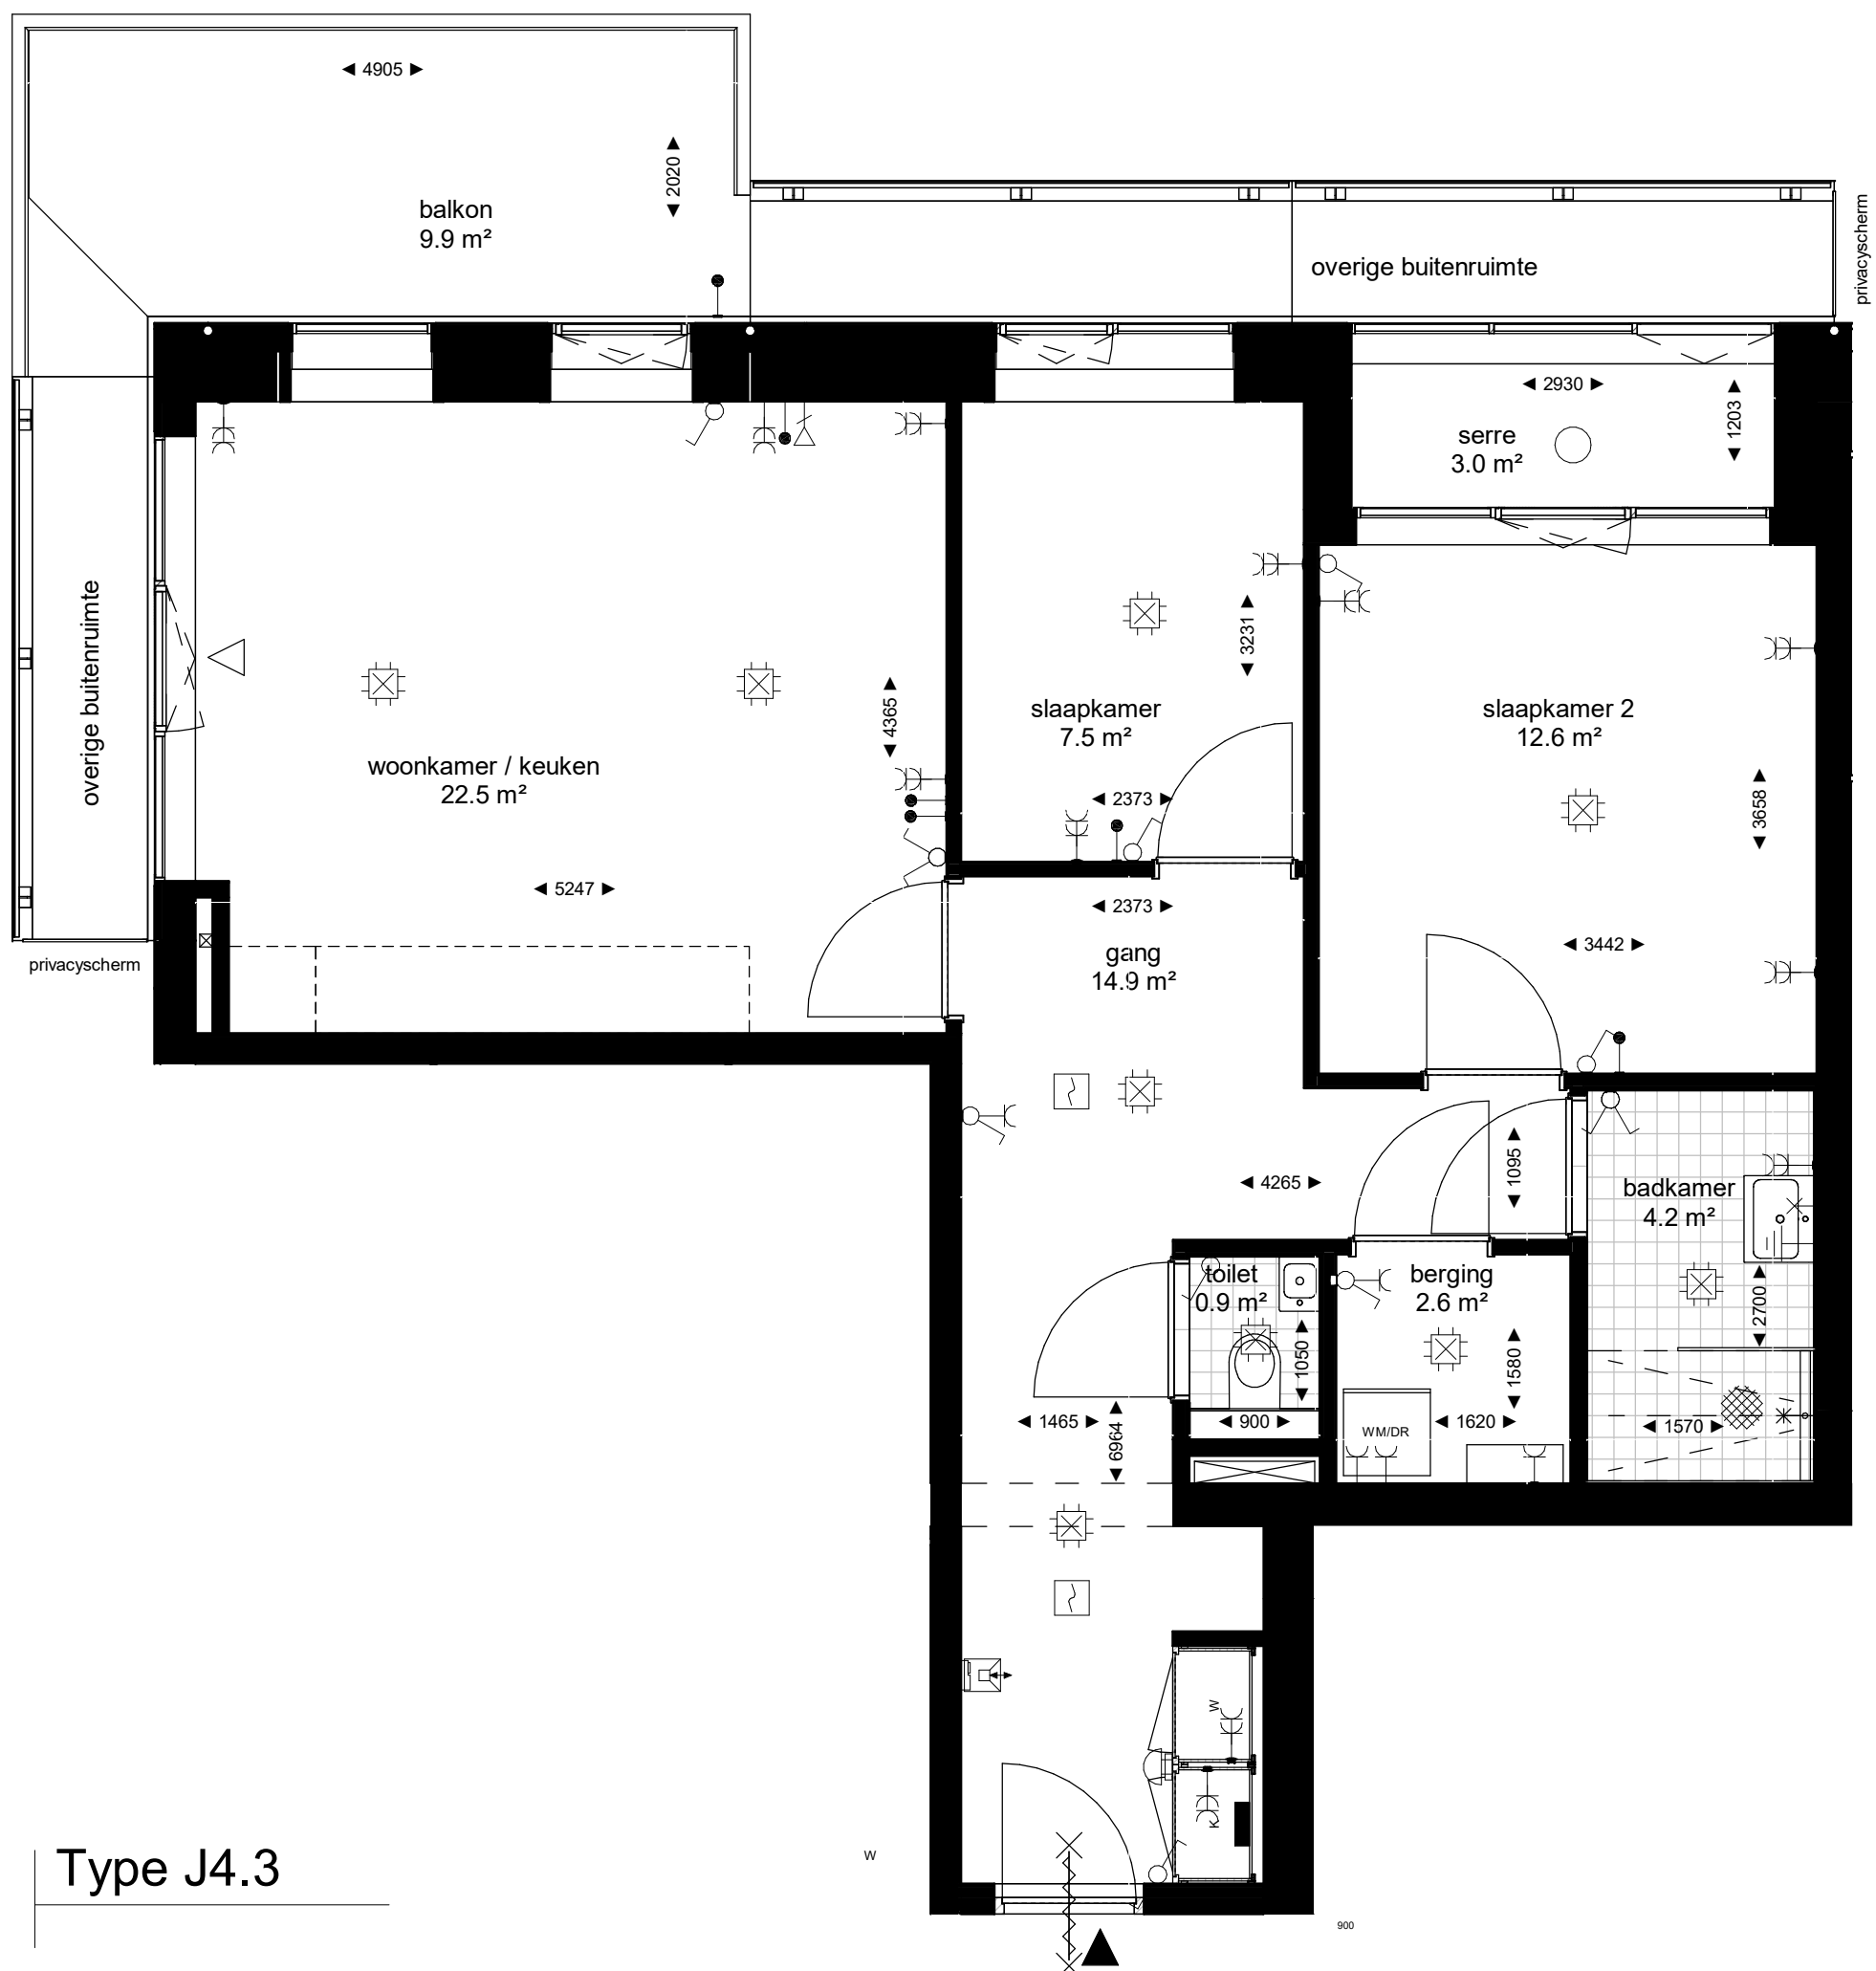

GO= 70m2

Type J4.3

imagine
wonen in een nieuwe wereld

onderdeel
Type J4.3 bnr.109,119*

DEFINITIEF

formaat schaal datum
A3 1:50 10-03-2021

tekeningcode
VK-J4.3