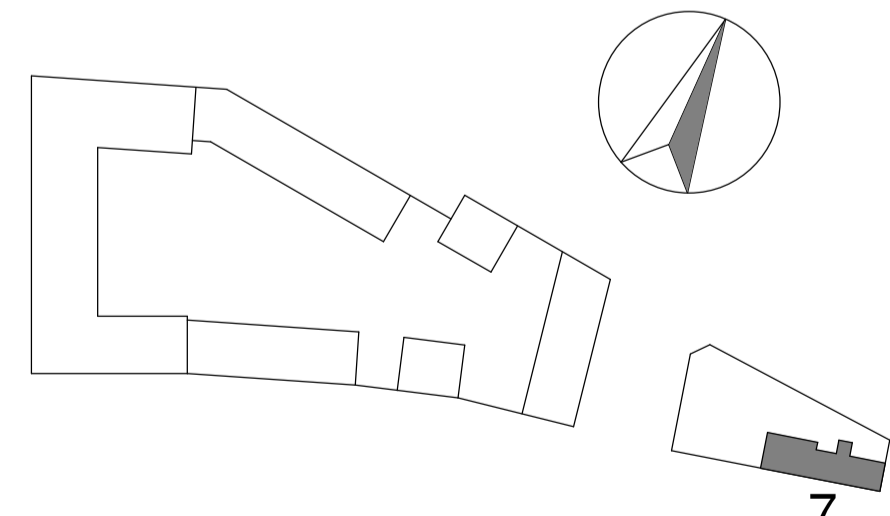

-  toilet (gestippeld optioneel)
-  wastafel
-  douche met vloergoot
-  wtw warmteterugwinunit
-  wp warmtepomp
-  wm optioneel extra boiler vat
-  wasmachine aansluiting
-  wasdroger aansluiting
-  elektrische handdoekradiator
-  verdeler vloerverwarming
-  vloerverwarming
-  ventilatieventiel (in plafond)
-  schacht
-  entree woning
-  deur, brandwerend en zelfsluitend
-  deur
-  draaikiepraam
-  tegelwerk
-  gekrijstreepte oppervlakte

1 : 200  
gevelaanzicht Oost

1 : 200  
gevelaanzicht Zuid

1 : 50  
PLATTEGROND

Rennov (Elektrische bestaande Woningen)			
	Combinaties		
	Aansluitpunt voor wand Armatuur		
	Aansluitpunt tect. wandarmatuur		
	Elektronische schakelaar		
	Elektronische schakelaar / tect. combinatie		
	Wissel schakelaar		
	Stapel schakelaar		
	Elektr. wandcontactdoos (overlaid groenverf)		
	Overlaid Wandcontactdoos (Buitenland groenverf)		
	Elektr. spanningsloze wandcontactdoos		
	Passieve wandcontactdoos 13 x 16p. Kwaliteits (24200)		
	Zwaarkroon aansluiting 13 x 16p. Data of CAI		
	Loos binding (aan metaal)		
	Handleiding boordraad		
	230V aansluiting		
	Groupenkast		
	Relekast		
	Wandrozet 2-traps		
	Rookmelder 230V (oprijpand)		
	Verdeler met wandcontactdoos 13 x 16p. zwaarkroon aansluiting tect. loos binding naar dak 13 x 16p. bekabeling aansluiting		
	Verdeler tect. wandcontactdoos aansluiting		
Afkortingen			
CAI	Centrale aansluiting	TH	Thermistat
CO2	CO2 sensor 13 x 16p. wandcontactdoos	Vat	Verlichting
DC	Bekabeling aansluiting	VF	Vloerverwarming
MC	Groupenkast	VW	Vloerverwarming
MP	Mechanische wandcontactdoos	WAL	Wandcontactdoos
PV	Overstroom zwaarkroon	WD	Wandrozet
RD	Rookmelder	WP	Warmtepomp
RM	Rookmelder		