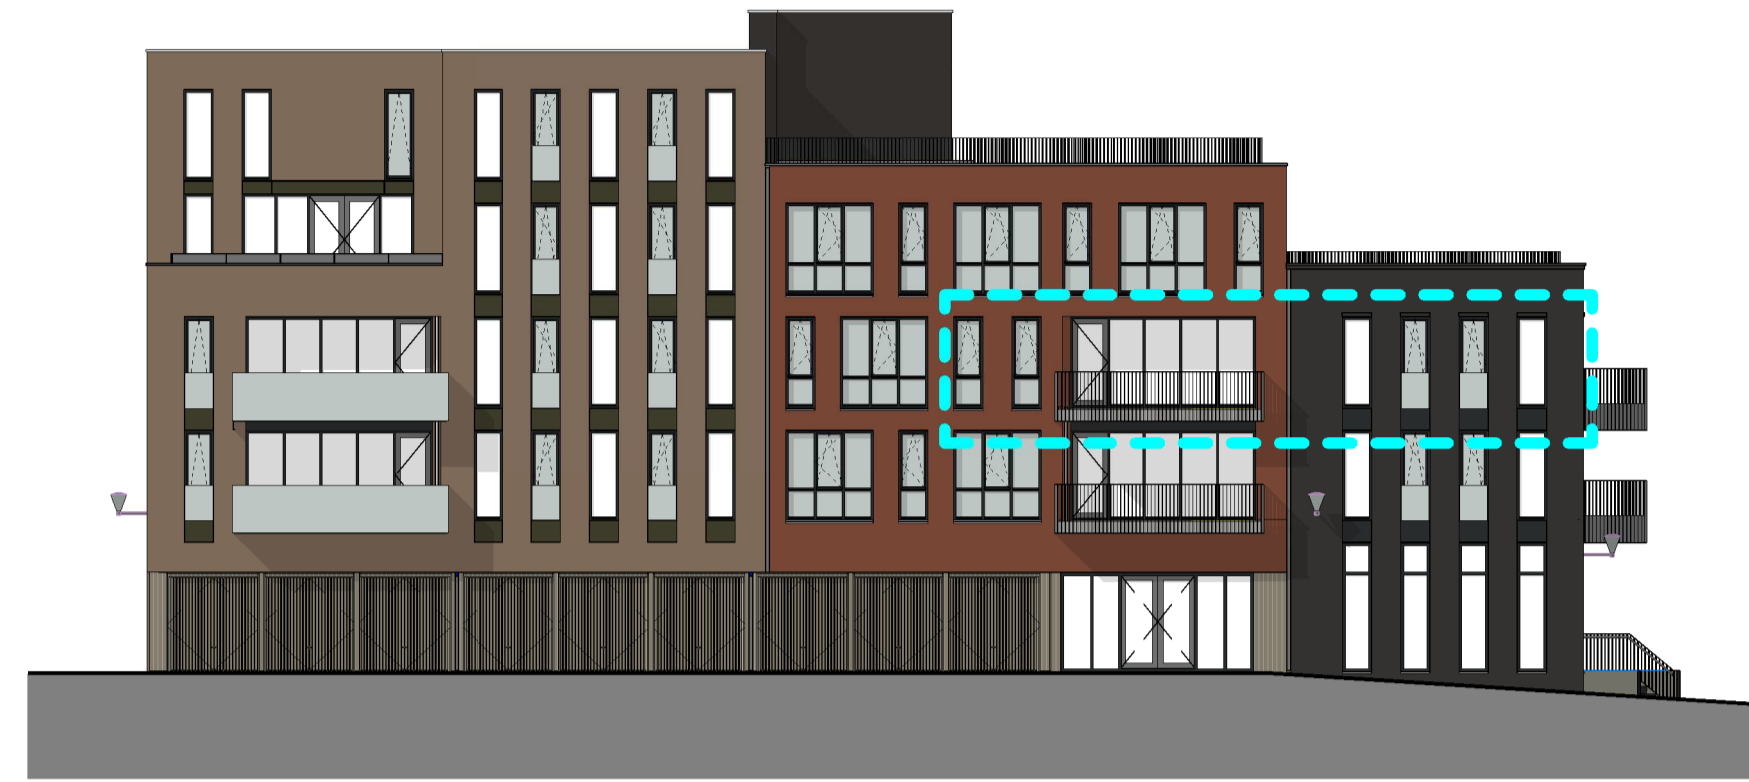

-  toilet (gestippeld optioneel)
-  wastafel
-  douche met vloergoot
-  wtw warmteterugwinunit
-  wp warmtepomp
-  wm optioneel extra boiler vat
-  wasmachine aansluiting
-  wasdroger aansluiting
-  elektrische handdoekradiator
-  verdeler vloerverwarming
-  vloerverwarming
-  ventilatieventiel (in plafond)
-  schacht
-  entree woning
-  deur, brandwerend en zelfsluitend
-  deur
-  draaikiepraam
-  tegelwerk
-  gekrijstreepte oppervlakte

1 : 200  
gevelaanzicht Oost

1 : 200  
gevelaanzicht Zuid

1 : 50  
PLATTEGROND

Rennov (Elektrische bestaande Woningen)			
	Combinaties		
	Aansluitpunt voor wand Armatuur		
	Aansluitpunt tect. wandarmatuur		
	Elektronische schakelaar		
	Elektronische schakelaar / tect. combinatie		
	Wissel schakelaar		
	Stapel schakelaar		
	Elektr. wandcontactdoos (overlaid groenverf)		
	Overlaid Wandcontactdoos (Buitenland groenverf)		
	Elektr. spanningsloze wandcontactdoos		
	Passieve wandcontactdoos 13 x 16p. Kwaliteits (24200)		
	Zwaarkroon aansluiting 13 x 16p. Data of CAI		
	Loos binding (aan metaal)		
	Handleiding boordraad		
	230V aansluiting		
	Groupenkast		
	Relekast		
	Wandrozet 2-traps		
	Rookmelder 230V (oprijpand)		
	Verdeler met wandcontactdoos 13 x 16p. zwaarkroon aansluiting tect. loos binding naar dak 13 x 16p. bekabeling aansluiting		
	Verdeler tect. wandcontactdoos aansluiting		
Afkortingen			
CAI	Centrale aansluiting	TH	Thermistat
CO2	CO2 sensor 13 x 16p. wandcontactdoos	Vat	Verlichting
DC	Bekabeling aansluiting	VF	Vloerverwarming
MC	Groupenkast	VW	Vloerverwarming
MP	Mechanische wandcontactdoos	WAL	Wandcontactdoos
PV	Overstroom zwaarkroon	WD	Wandrozet
RD	Rookmelder	WP	Warmtepomp
RM	Rookmelder		

7  
TWEDE VERDIEPING  
SPUIFRONT  
OUD-BEIJERLAND