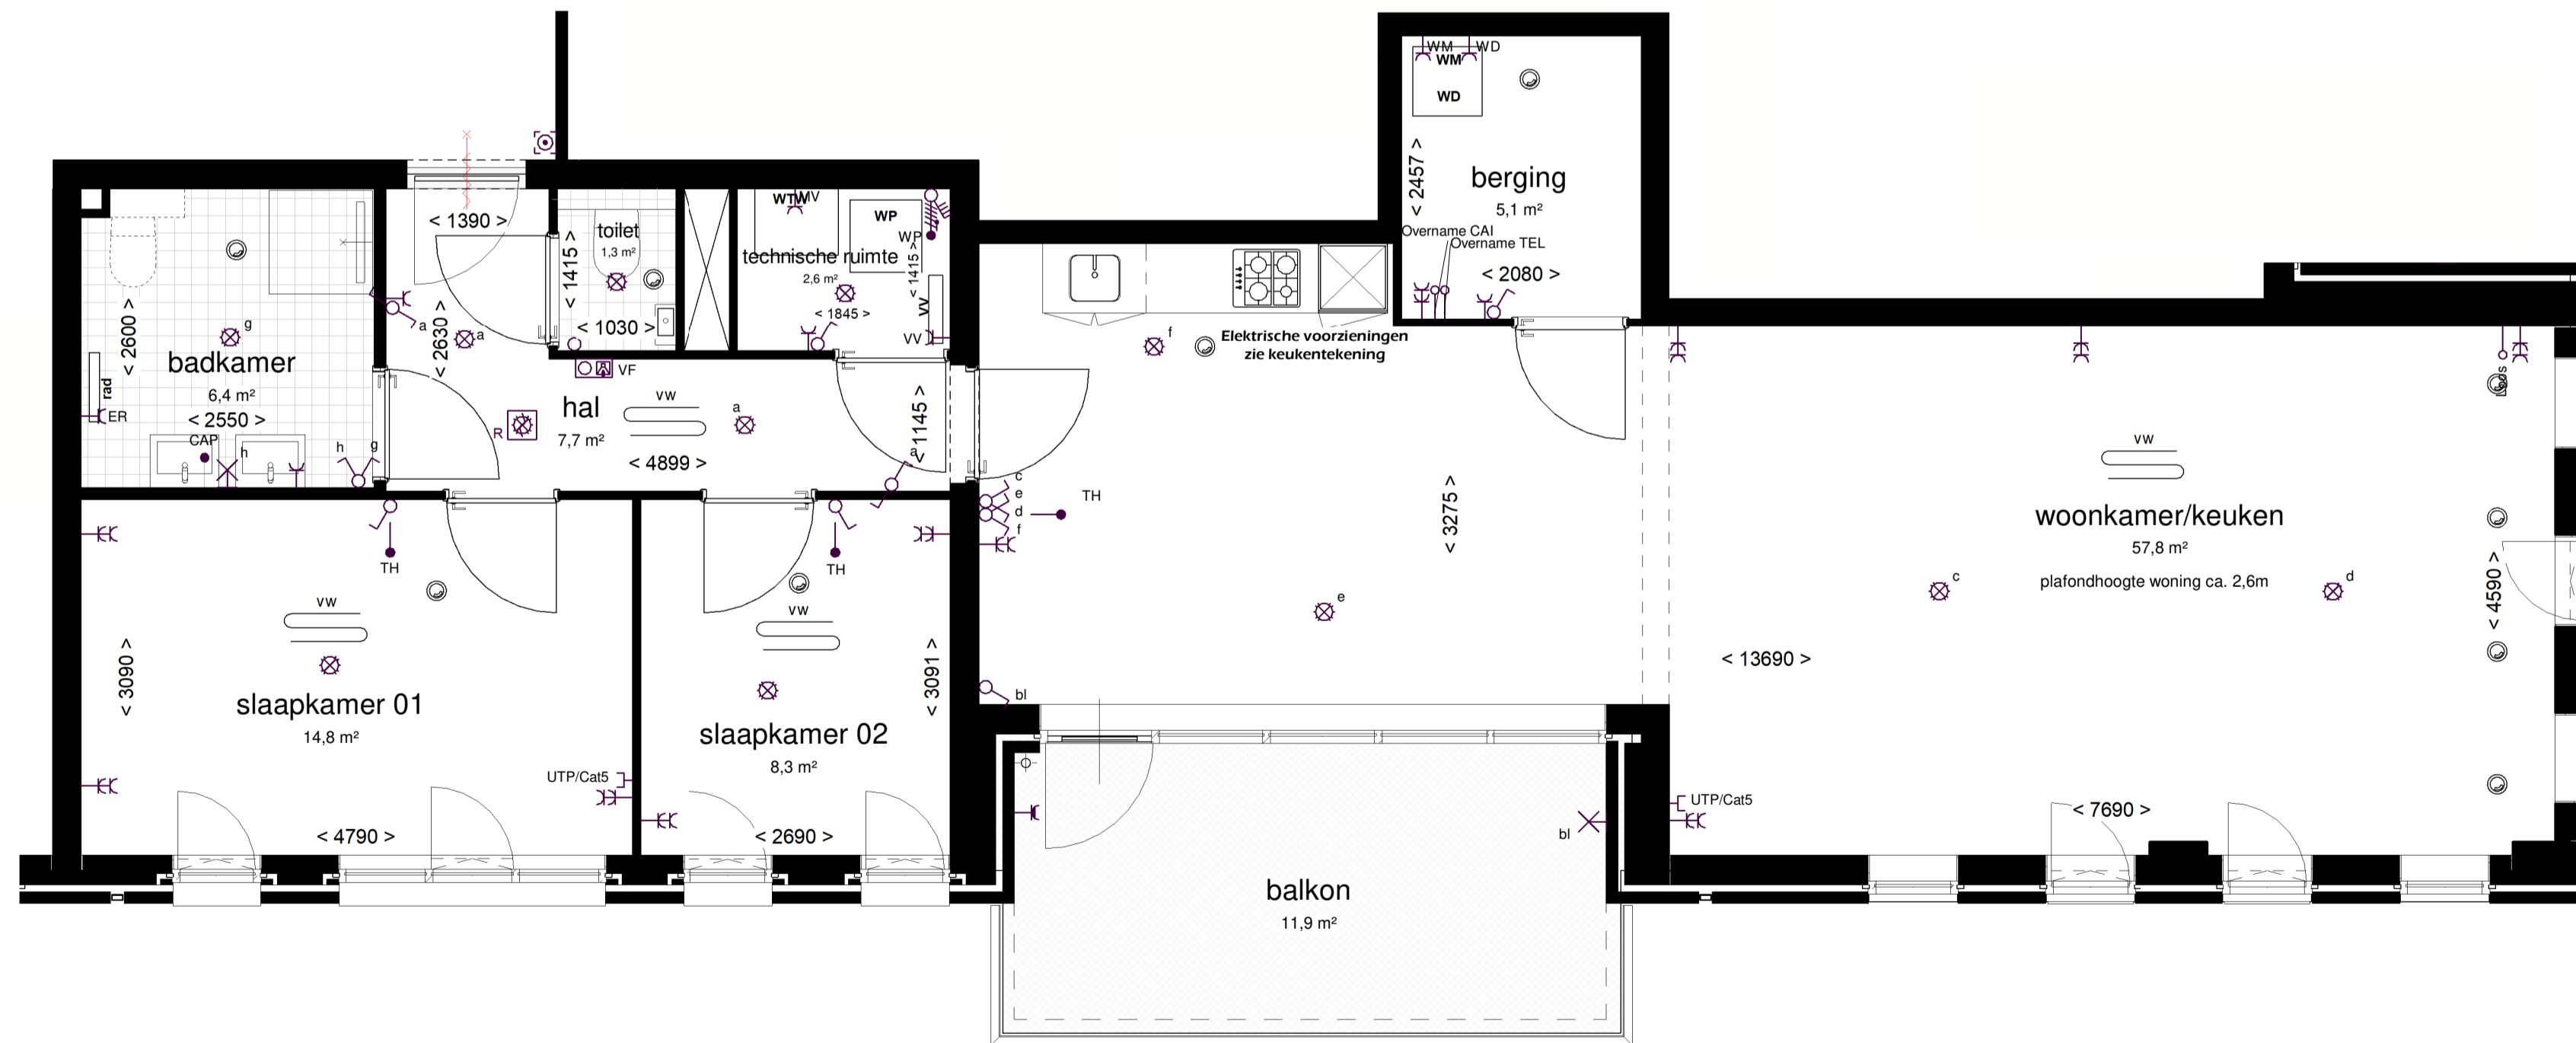

-  toilet (gestippeld optioneel)
-  wastafel
-  douche met vloergoot
-  wtw warmteterugwinunit
-  wp warmtepomp
-  wm optioneel extra boiler vat
-  wasmachine aansluiting
-  wasdroger aansluiting
-  elektrische handdoekradiator
-  verdeler vloerverwarming
-  vloerverwarming
-  ventilatieventiel (in plafond)
-  schacht
-  entree woning
-  deur, brandwerend en zelfsluitend
-  deur
-  draaikiepraam
-  tegelwerk
-  gekrijstreepte oppervlakte

1 : 200  
gevelaanzicht Oost

1 : 200  
gevelaanzicht Zuid

1 : 50  
PLATTEGROND

Rennov (Elektrische bestaande Woningen)			
	Combinaties		
	Aansluitpunt voor wand Armatuur		
	Aansluitpunt tect. wandarmatuur		
	Elektronische schakelaar		
	Elektronische schakelaar / tect. combinatie		
	Wissel schakelaar		
	Stapel schakelaar		
	Elektr. wandcontactdoos (overlaid groenverf)		
	Overlaid Wandcontactdoos (Buitenland groenverf)		
	Elektr. spanningsloze wandcontactdoos		
	Passieve wandcontactdoos 13 x 16p. Kwaliteits (24200)		
	Zwaarkroon aansluiting 13 x 16p. Data of CAI		
	Loos binding (aan metaal)		
	Handleiding boordraad		
	230V aansluiting		
	Groupenkast		
	Relekast		
	Wandrozet 2-traps		
	Rookmelder 230V (oprijpand)		
	Verdeler met wandcontactdoos 13 x 16p. zwaarkroon aansluiting tect. loos binding naar dak 13 x 16p. bekabeling aansluiting		
	Verdeler tect. wandcontactdoos aansluiting		
Afkortingen			
CAI	Centrale aansluiting	TH	Thermistat
CO2	CO2 sensor 13 x 16p. wandcontactdoos	Vat	Verlichting
DC	Bekabeling aansluiting	VF	Vloerverwarming
MC	Groupenkast	VW	Vloerverwarming
MP	Mechanische wandcontactdoos	WAL	Wandcontactdoos
PV	Overstroom zwaarkroon	WD	Wandrozet
RD	Rookmelder	WP	Warmtepomp
RM	Rookmelder		