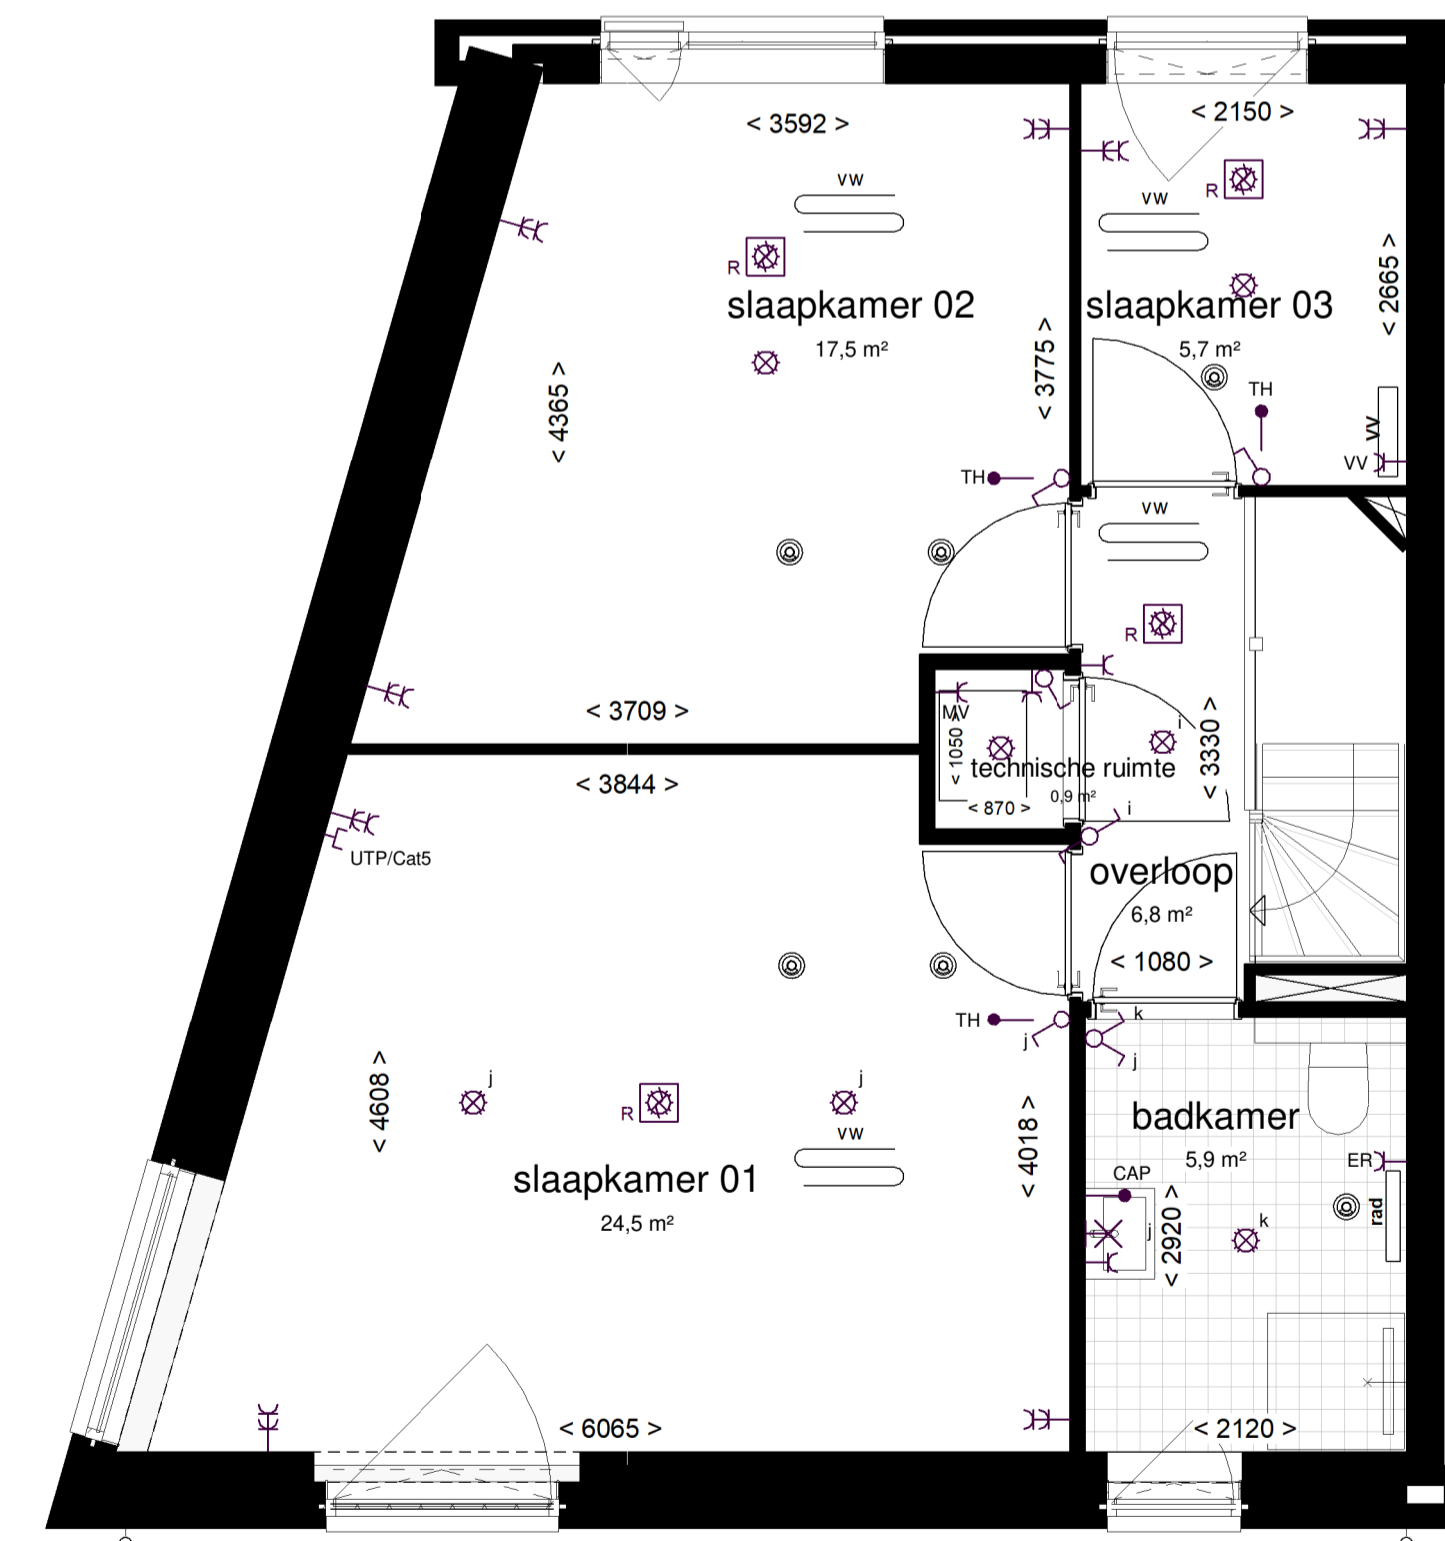

1:50 2e VERDIEPING