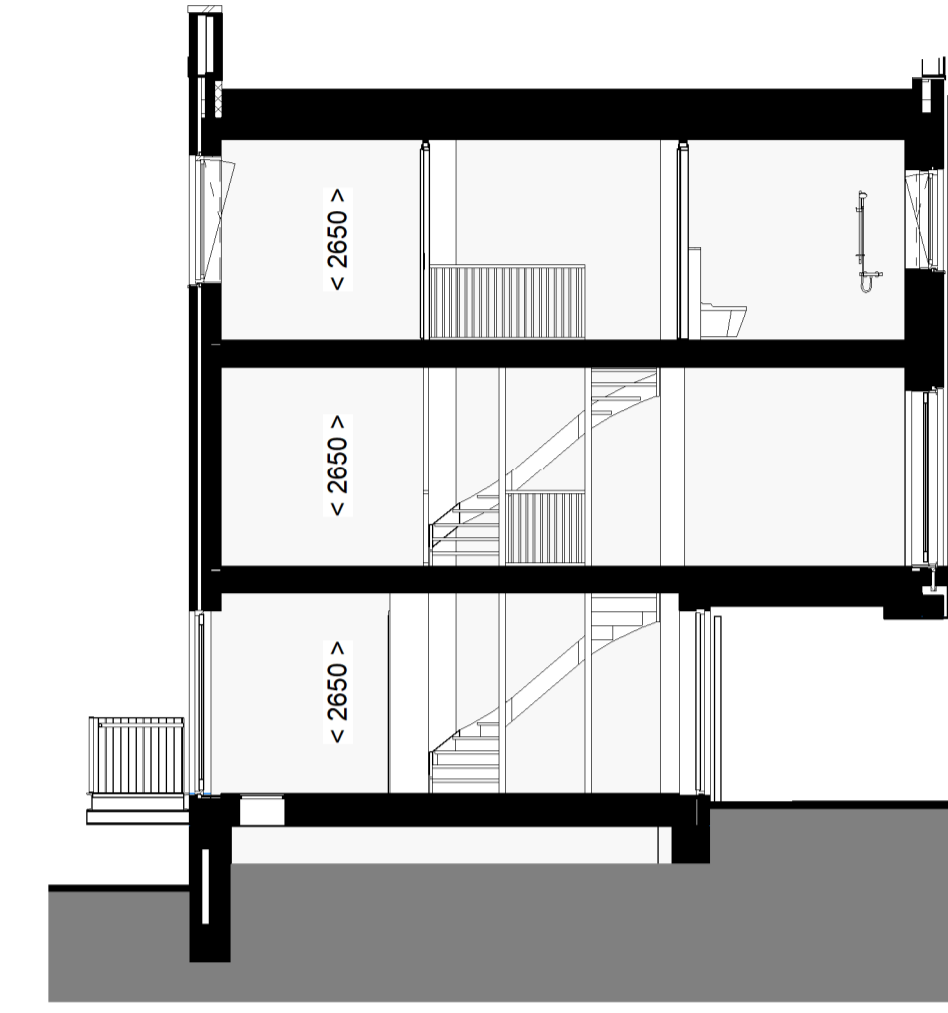

1:100 DOORSNEDE