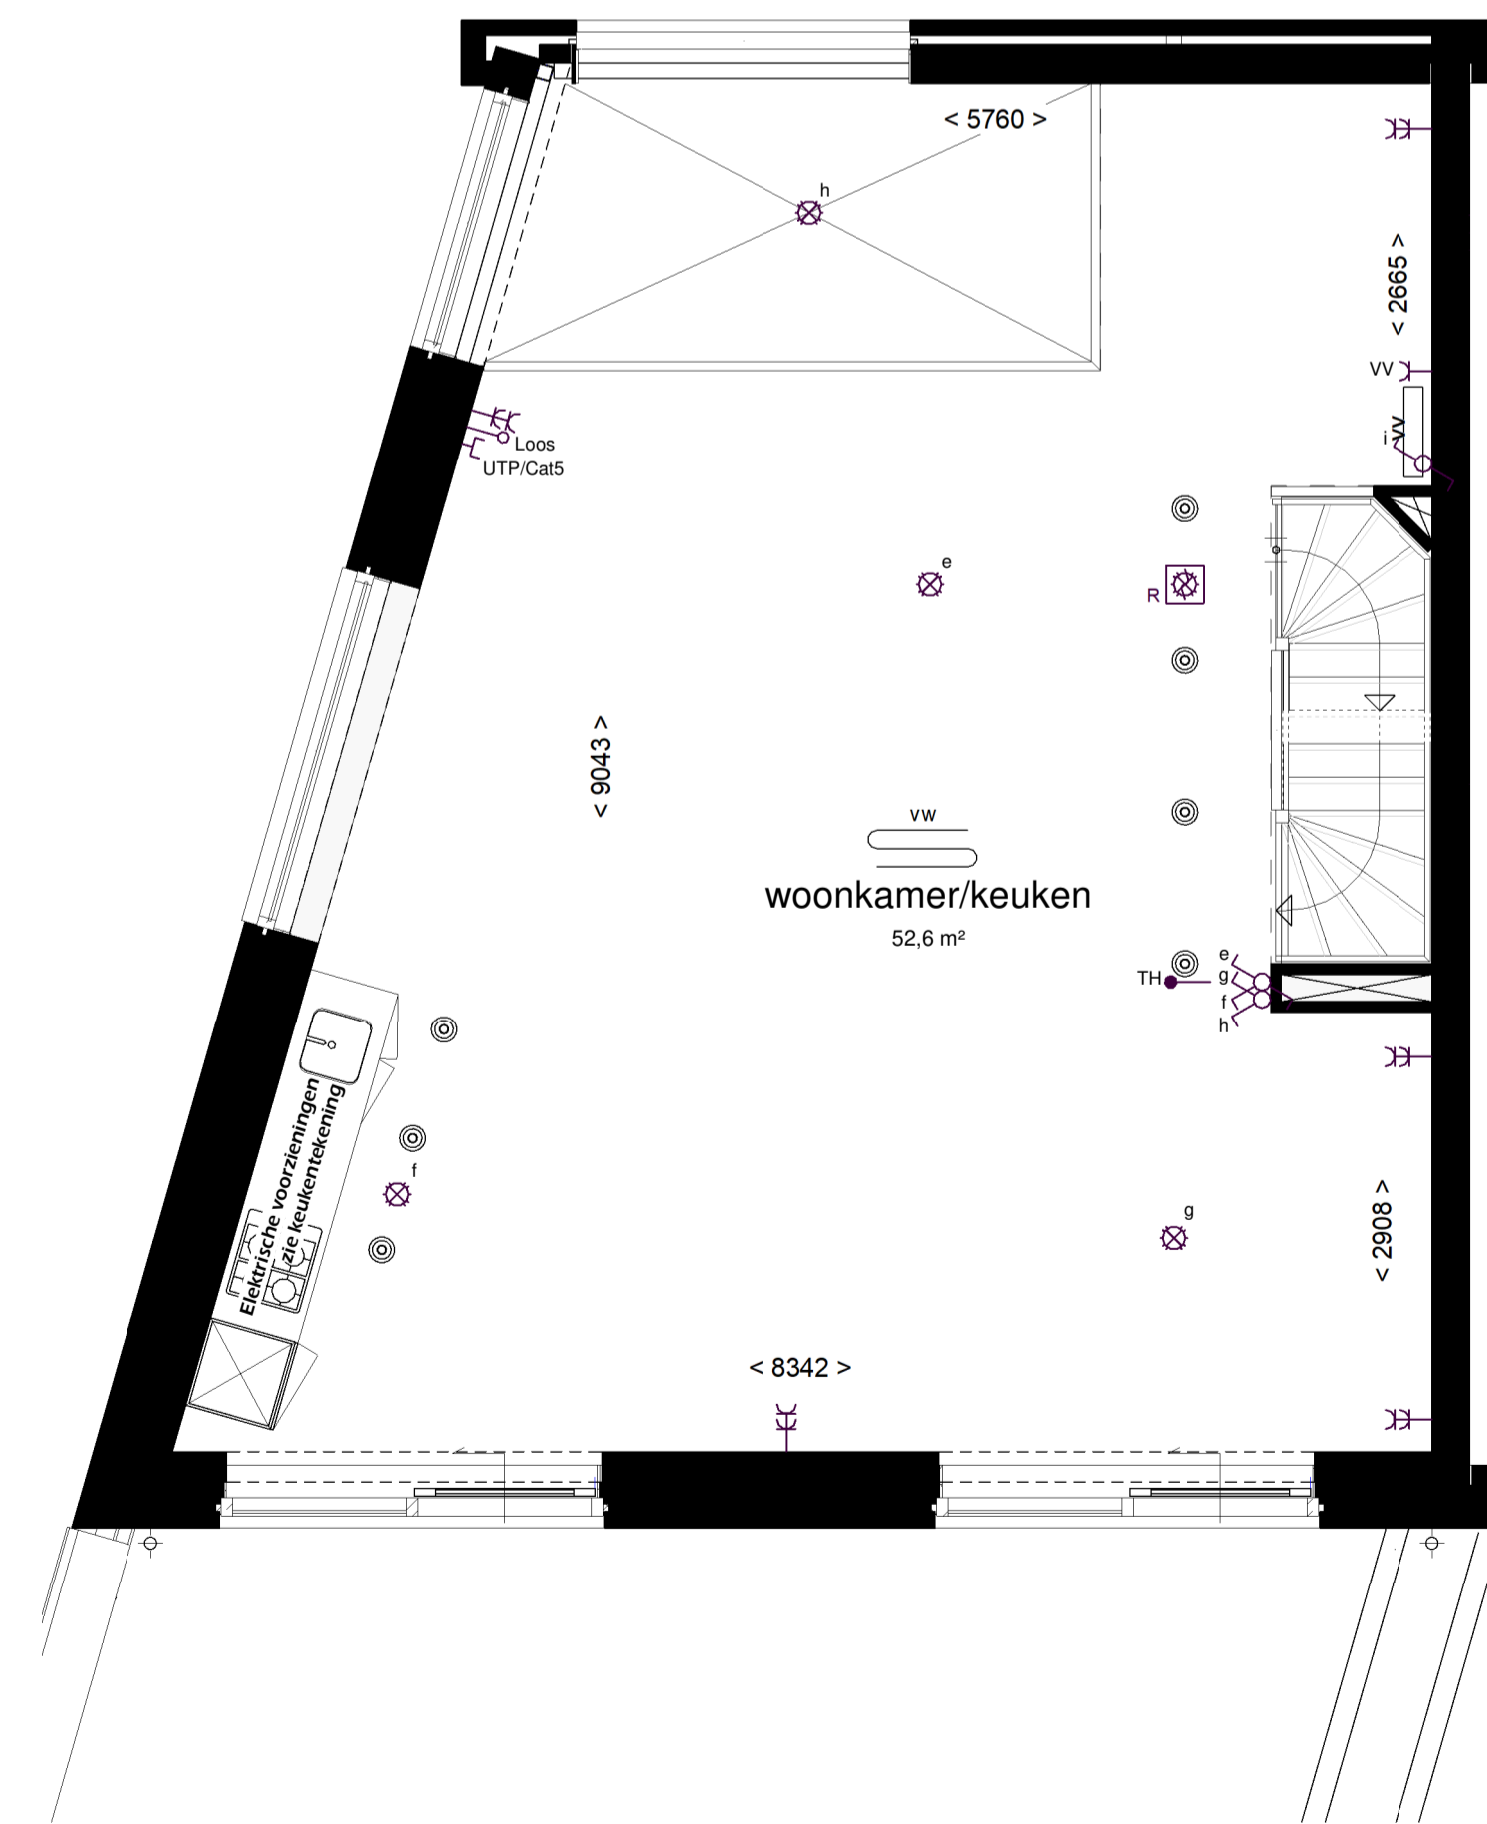

1:50 1e VERDIEPING