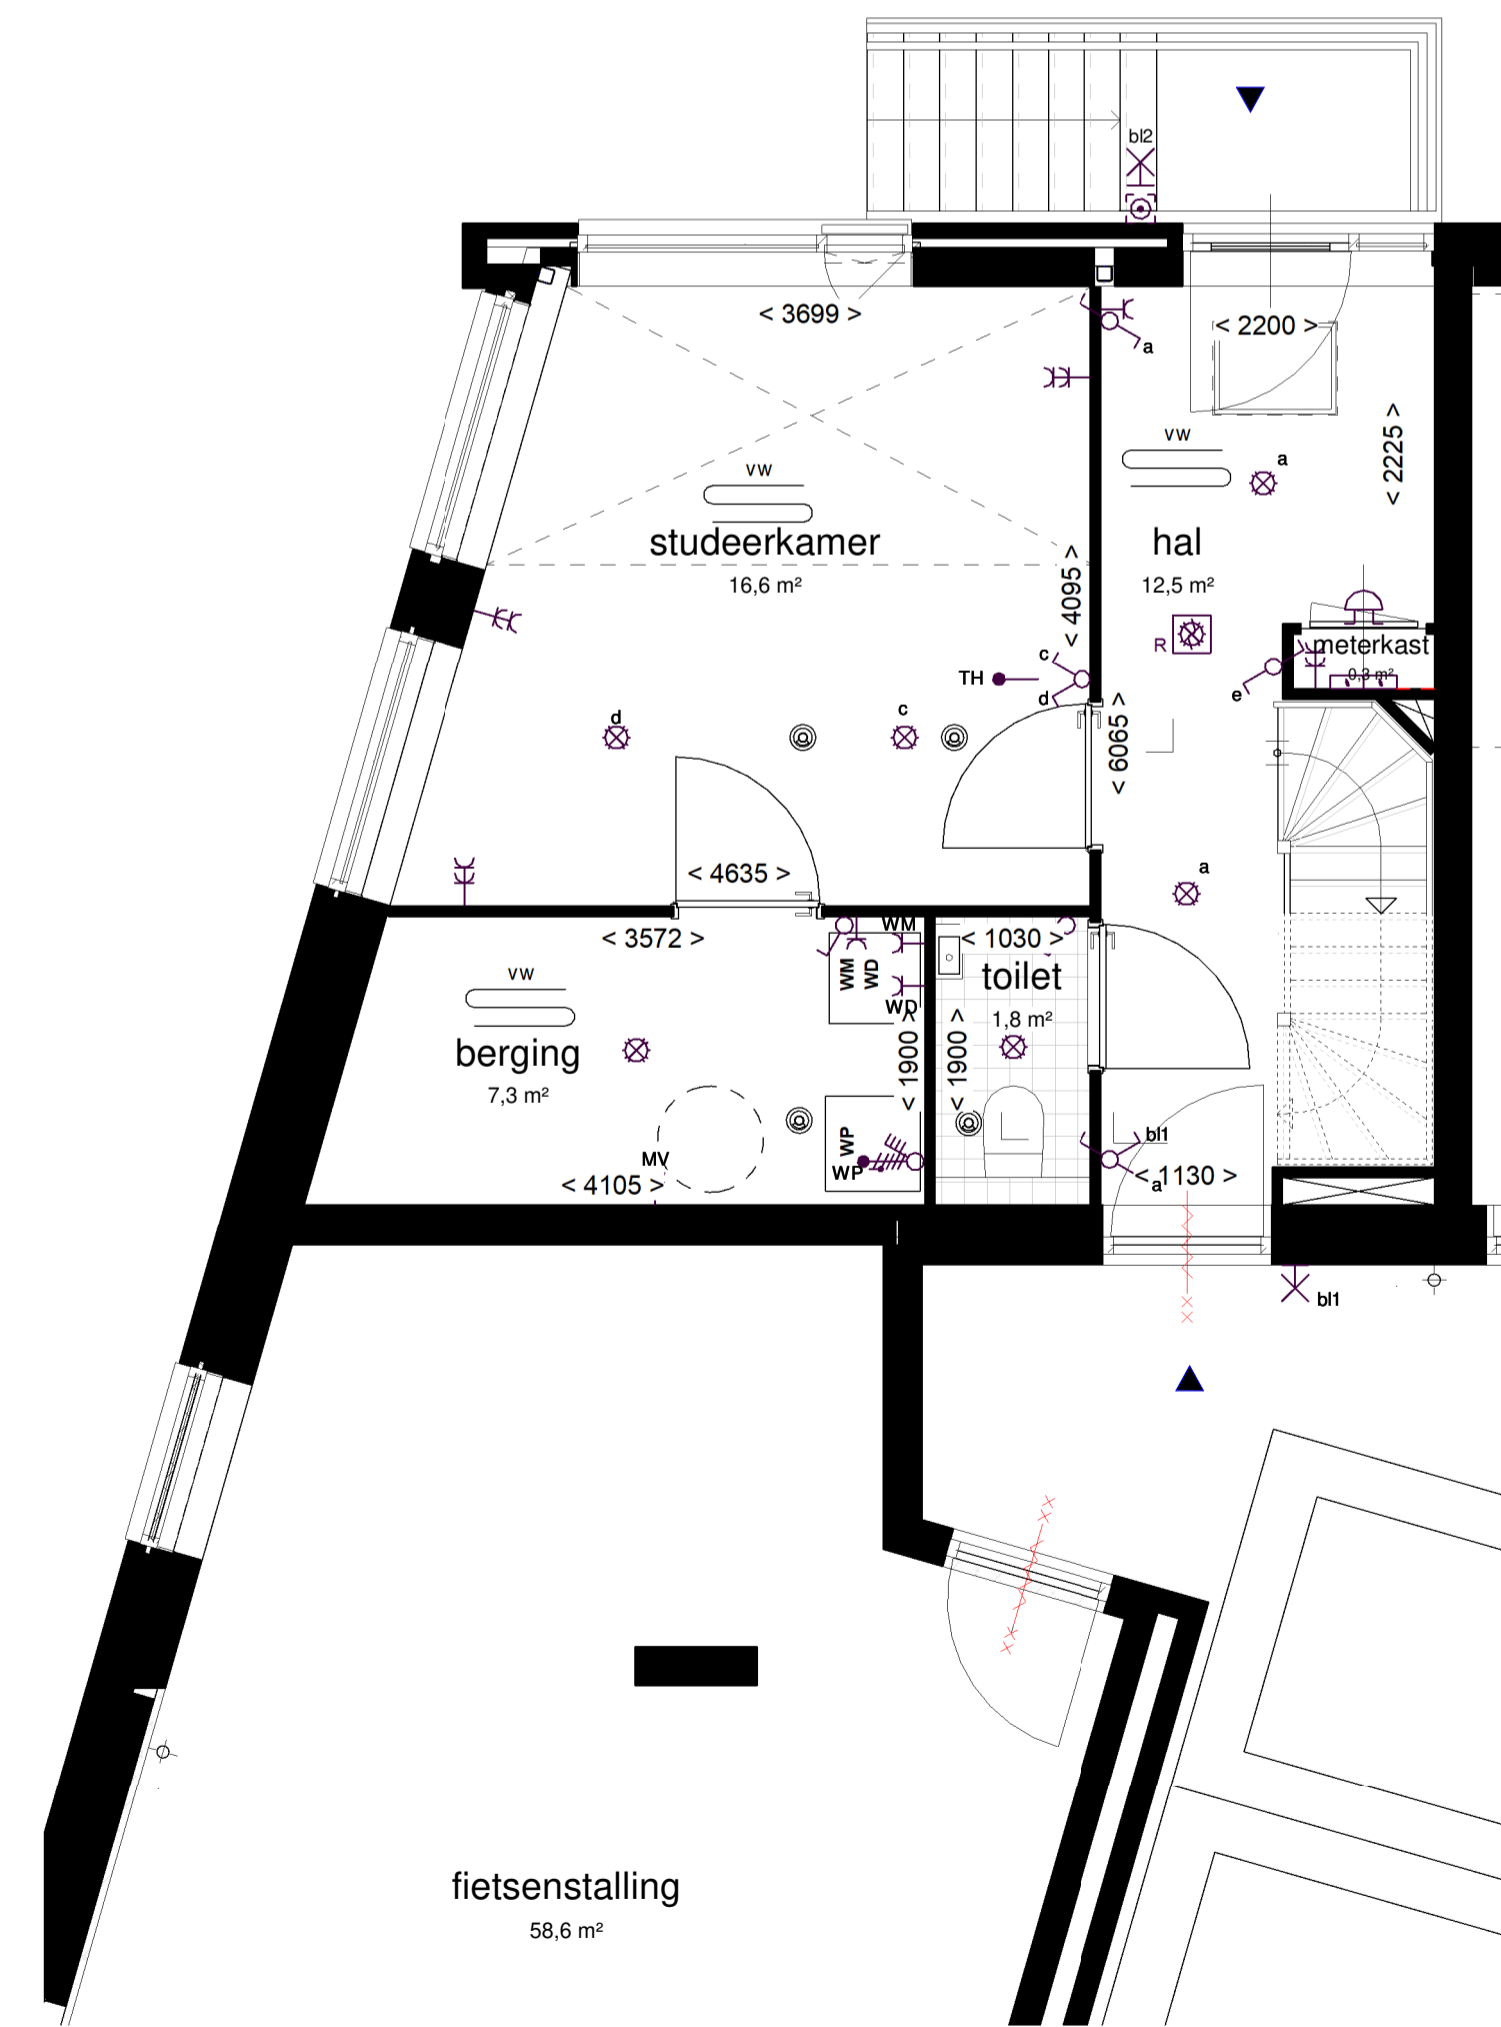

1:50 BEGANE GROND