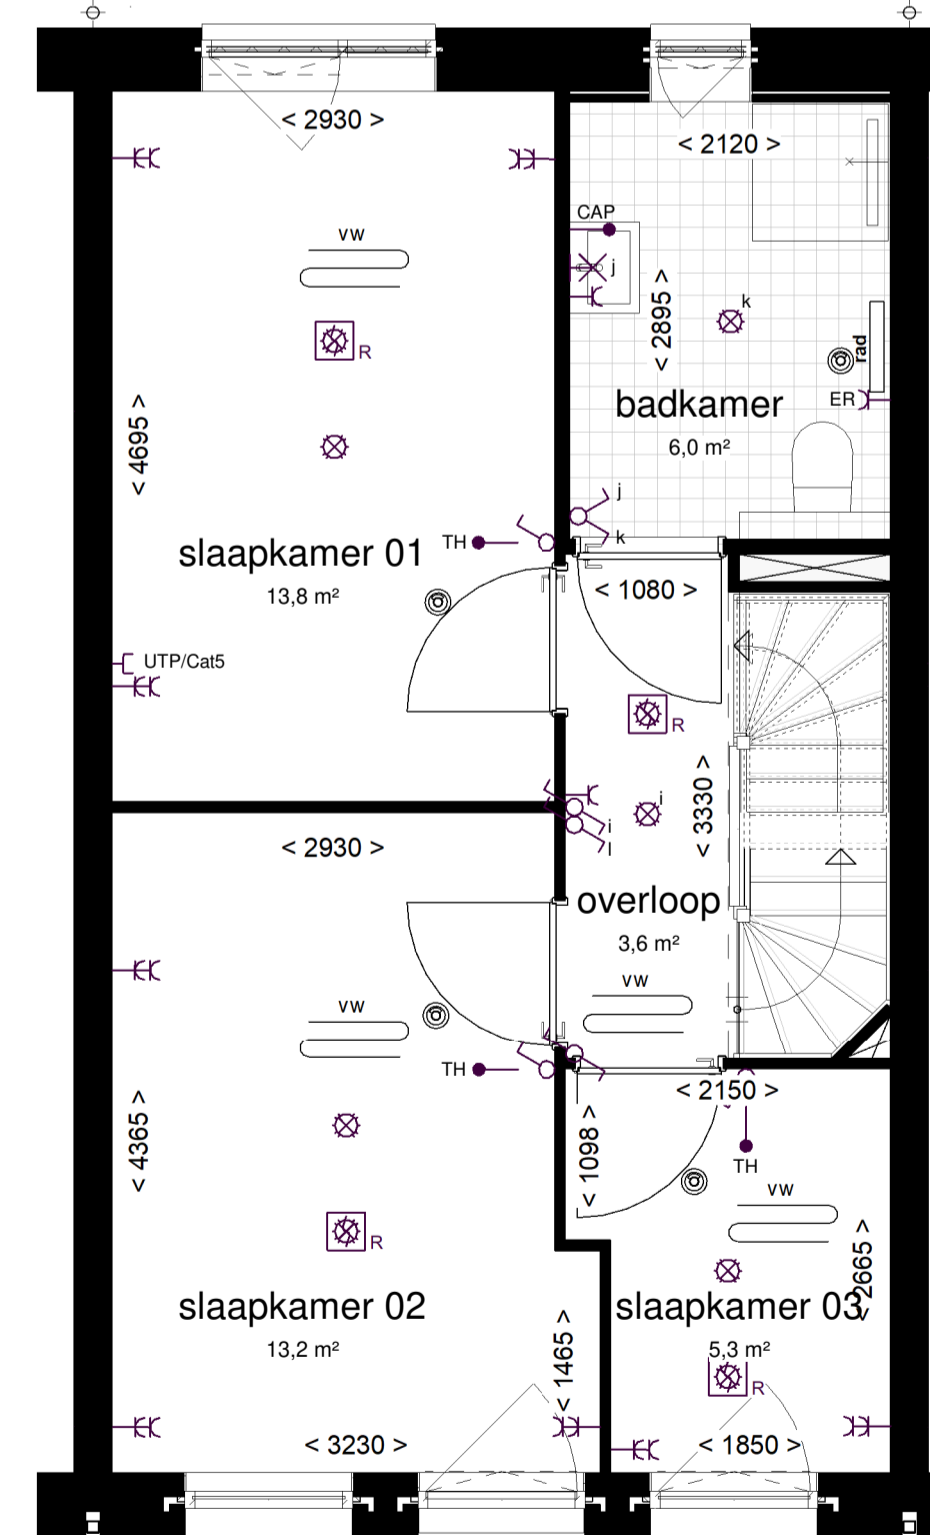

-  toilet (gestippeld optioneel)
-  wastafel
-  douche met vloergoot
-  wtw warmterugwinunit
-  wp warmtepomp
-  optioneel extra boiler vat
-  wm wasmachine aansluiting
-  wd wasdroger aansluiting
-  rad elektrische handdoekradiator
-  vv verdeler vloerverwarming
-  vloerverwarming
-  ventilatieventiel (in plafond)
-  schacht
-  entree woning
-  deur, brandwerend en zelfsluitend
-  deur
-  draaikiepraam
-  tegelwerk
-  gekrjstreepte oppervlakte

1:100  
VOORGEVEL (ZUID)

1:100  
ACHTERGEVEL (NOORD)

1:100  
DOORSNEDE

1:50  
BEGANE GROND

1:50  
1e VERDIEPING

1:50  
2e VERDIEPING

1:50  
3e VERDIEPING

Overal Elektrische installatie Woning	
	Contakdoos
	Aansluitpunt ter wand Armatuur
	Aansluitpunt lict wandarmatuur
	Elektronische schakelaar
	Elektronische schakelaar / niet contacte
	Wissel schakelaar
	Sleutelschakelaar
	Elektrische wandcontactdoos
	Elektrische Wandcontactdoos (verl. bad groenverf)
	Elektrische wandcontactdoos (aansluitend groenverf)
	Elektrische spatwaterdichte wandcontactdoos
	Puikstroom aansluiting 13 v. 3p. 16A. Koelkast (2x250V)
	Zaakstroom aansluiting 13 v. 3p. 16A. Data of CAU
	Loze bekling (baar contact)
	Bekling bedraad
	230V aansluiting
	Overstroom
	Stroomkast
	Vloerverwarming (2-wijz)
	Stroomkast 230V (afgevoerd)
	Vloering met verwarmingskabel 13 v. 3-wijz. 2-wijz. 2-wijz. aansluiting
	Vloering met verwarmingskabel 230V
	Vloering met verwarmingskabel warmtepomp