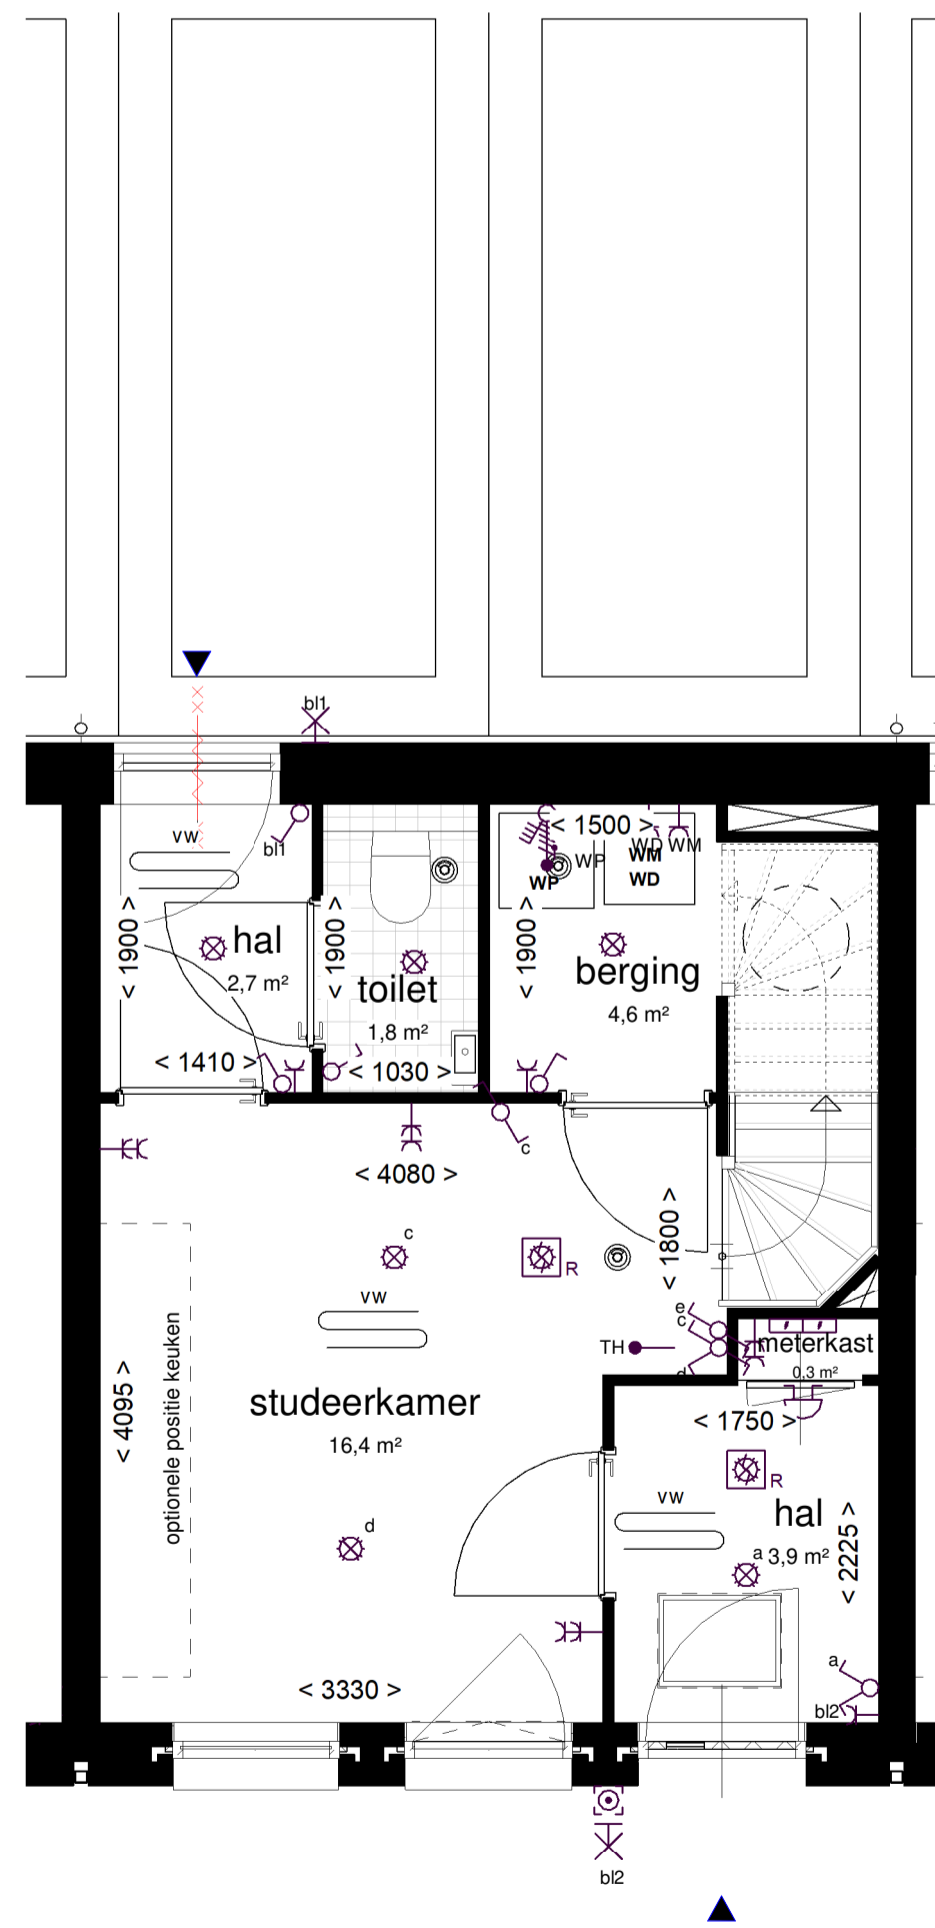

-  toilet (gestippeld optioneel)
-  wastafel
-  douche met vloergoot
-  wtw warmterugwinunit
-  wp warmtepomp
-  optioneel extra boiler vat
-  wm wasmachine aansluiting
-  wd wasdroger aansluiting
-  rad elektrische handdoekradiator
-  vv verdeler vloerverwarming
-  vloerverwarming
-  ventilatieventiel (in plafond)
-  schacht
-  entree woning
-  deur, brandwerend en zelfsluitend
-  deur
-  draaikiepraam
-  tegelwerk
-  gekrjstreepte oppervlakte

1:100  
VOORGEVEL (ZUID)

1:100  
ACHTERGEVEL (NOORD)

1:100  
DOORSNEDE

1:50  
BEGANE GROND

1:50  
1e VERDIEPING

1:50  
2e VERDIEPING

1:50  
3e VERDIEPING

Overal Elektrische installatie Woning	
	Contakdoos
	Aansluitpunt ter wand Armatuur
	Aansluitpunt lict wandarmatuur
	Elektronische schakelaar
	Elektronische schakelaar / niet contacte
	Wissel schakelaar
	Sleutelschakelaar
	Elektrische wandcontactdoos
	Elektrische Wandcontactdoos (verl. bad groenverf)
	Elektrische wandcontactdoos (aansluitend groenverf)
	Elektrische spatwaterdichte wandcontactdoos
	Puikstroom aansluiting 13 v. 3p. 16A. Koelkast (2x250V)
	Zaakstroom aansluiting 13 v. 3p. 16A. Data of CAU
	Loze bekling (baar contact)
	Bekling bedraad
	230V aansluiting
	Overstroom
	Stroomkast
	Vloerverwarming (2-wijz)
	Stroomkast 230V (afgevoerd)
	Vloering met verwarmingskabel 13 v. 3-wijz. 2-wijz. 2-wijz. aansluiting
	Vloering met verwarmingskabel 230V
	Vloering met verwarmingskabel warmtepomp