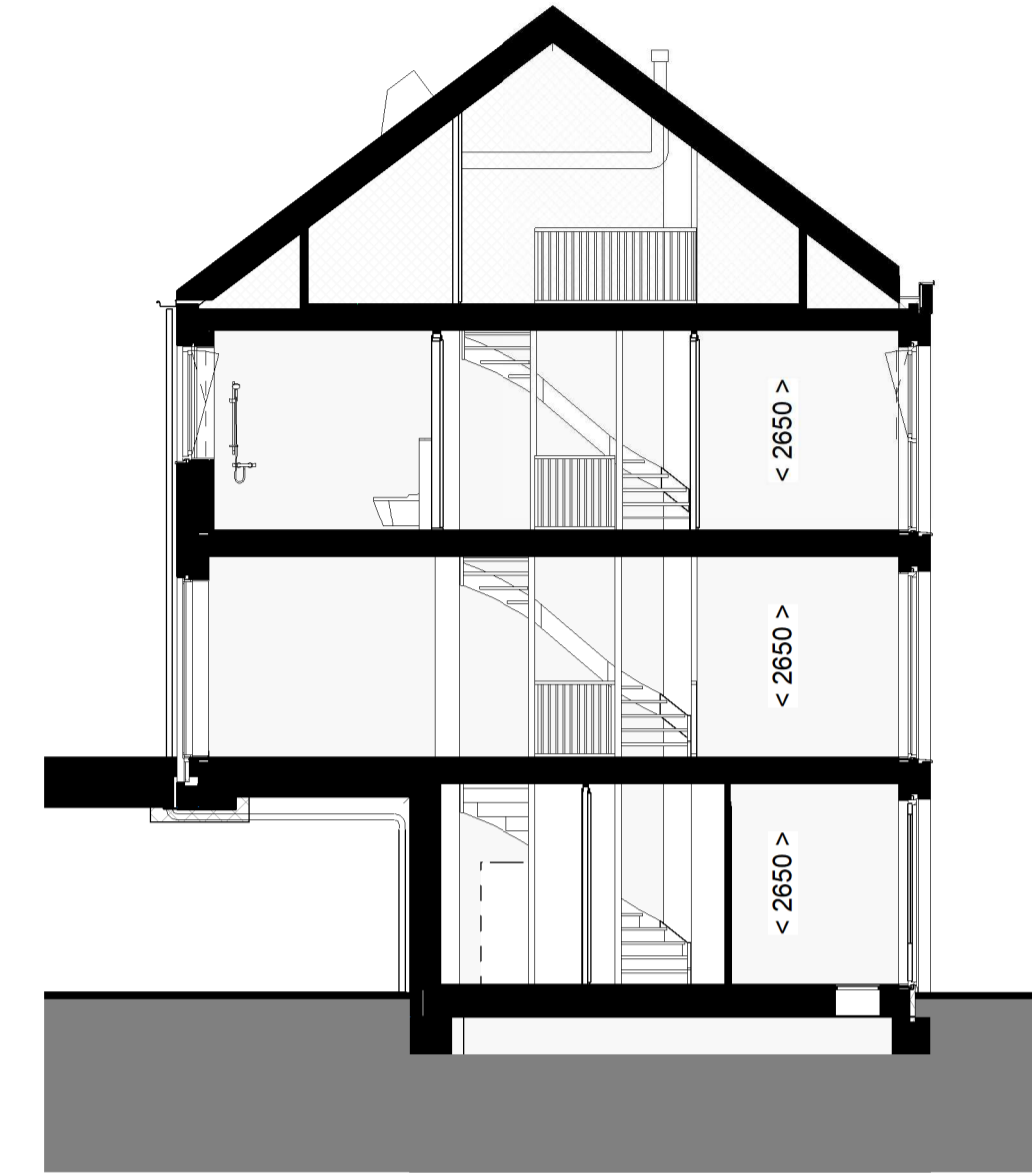

-  toilet (gestippeld optioneel)
-  wastafel
-  douche met vloergoot
-  wtw warmterugwinunit
-  wp warmtepomp
-  optioneel extra boiler vat
-  wm wasmachine aansluiting
-  wd wasdroger aansluiting
-  rad elektrische handdoekradiator
-  vv verdeler vloerverwarming
-  vloerverwarming
-  ventilatieventiel (in plafond)
-  schacht
-  entree woning
-  deur, brandwerend en zelfsluitend
-  deur
-  draaikiepraam
-  tegelwerk
-  gekrjstreepte oppervlakte

1:100  
VOORGEVEL (ZUID)

1:100  
ACHTERGEVEL (NOORD)

1:100  
DOORSNEDE

1:50  
BEGANE GROND

1:50  
1e VERDIEPING

1:50  
2e VERDIEPING

1:50  
3e VERDIEPING

Overal Elektrische installatie Woning	
	Contakdoos
	Aansluitpunt ter wand Armatuur
	Aansluitpunt lict wandarmatuur
	Elektronische schakelaar
	Elektronische schakelaar / niet contacte
	Wissel schakelaar
	Sleutelschakelaar
	Elektrische wandcontactdoos
	Elektrische Wandcontactdoos (verl. bad groenverf)
	Elektrische wandcontactdoos (aansluitend groenverf)
	Elektrische spatwaterdichte wandcontactdoos
	Puikstroom aansluiting 13 v. 3p. 16A. Koelkast (2x250V)
	Zaakstroom aansluiting 13 v. 3p. 16A. Data of CAU
	Loze bekling (baar contact)
	Bekling bedraad
	230V aansluiting
	Overstroom
	Stroomkast
	Vloerverwarming (2-wijz)
	Stroomkast 230V (afgevoerd)
	Vloering met verwarmingskabel 13 v. 3-wijz. 2-wijz. 2-wijz. aansluiting
	Vloering met verwarmingskabel 230V
	Vloering met verwarmingskabel warmtepomp