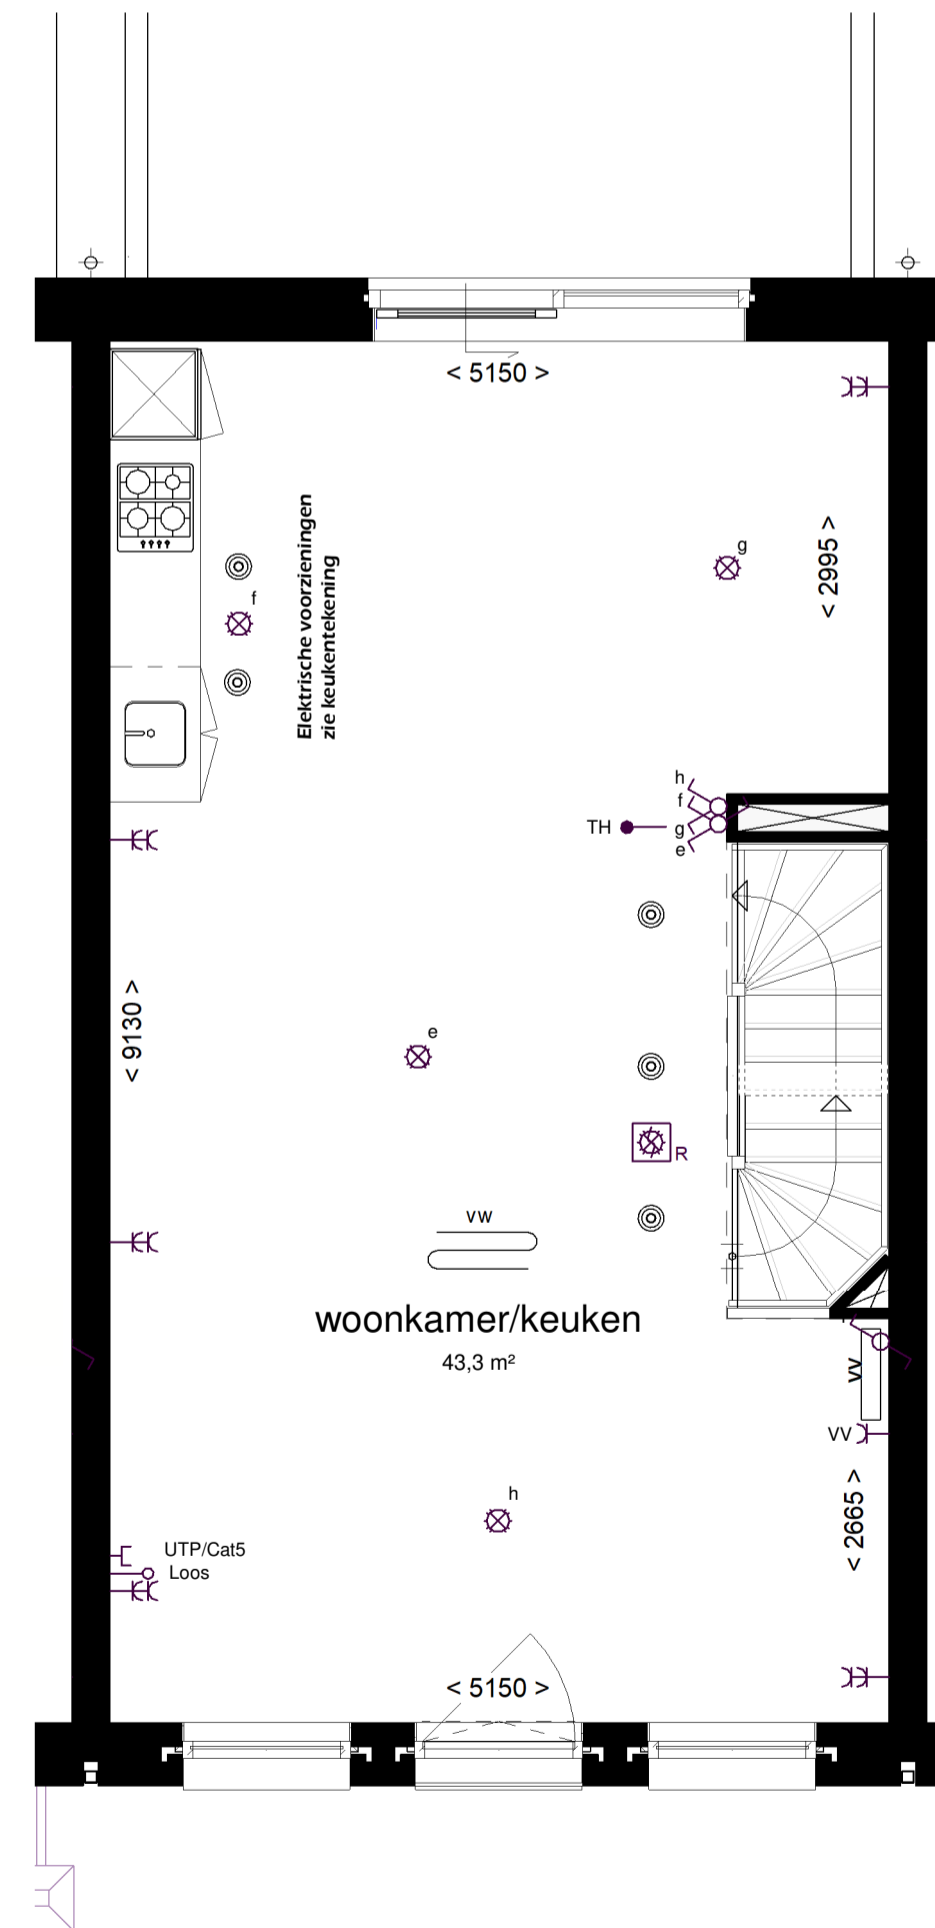

-  toilet (gestippeld optioneel)
-  wastafel
-  douche met vloergoot
-  wtw warmterugwinunit
-  wp warmtepomp
-  optioneel extra boiler vat
-  wm wasmachine aansluiting
-  wd wasdroger aansluiting
-  rad elektrische handdoekradiator
-  vv verdeler vloerverwarming
-  vloerverwarming
-  ventilatieventiel (in plafond)
-  schacht
-  entree woning
-  deur, brandwerend en zelfsluitend
-  deur
-  draaikiepraam
-  tegelwerk
-  gekrjstreepte oppervlakte

1:100  
VOORGEVEL (ZUID)

1:100  
ACHTERGEVEL (NOORD)

1:100  
DOORSNEDE

1:50  
BEGANE GROND

1:50  
1e VERDIEPING

1:50  
2e VERDIEPING

1:50  
3e VERDIEPING

Overal Elektrische installatie Woning	
	Contakdoos
	Aansluitpunt ter wand Armatuur
	Aansluitpunt lict wandarmatuur
	Elektronische schakelaar
	Elektronische schakelaar / niet contacte
	Wissel schakelaar
	Sleutelschakelaar
	Elektrische wandcontactdoos
	Elektrische Wandcontactdoos (verl. bad groenverf)
	Elektrische wandcontactdoos (aansluitend groenverf)
	Elektrische spatwaterdichte wandcontactdoos
	Puikstroom aansluiting 13 v. 3p. 16A. Koelkast (2x250V)
	Zaakstroom aansluiting 13 v. 3p. 16A. Data of CAU
	Loze bekling (baar contact)
	Bekling bedraad
	230V aansluiting
	Overstroom
	Stroomkast
	Vloerverwarming (2-wijz)
	Stroomkast 230V (afgevoerd)
	Vloering met verwarmingskabel 13 v. 3-wijz. 2-wijz. 2-wijz. aansluiting
	Vloering met verwarmingskabel 230V
	Vloering met verwarmingskabel warmtepomp