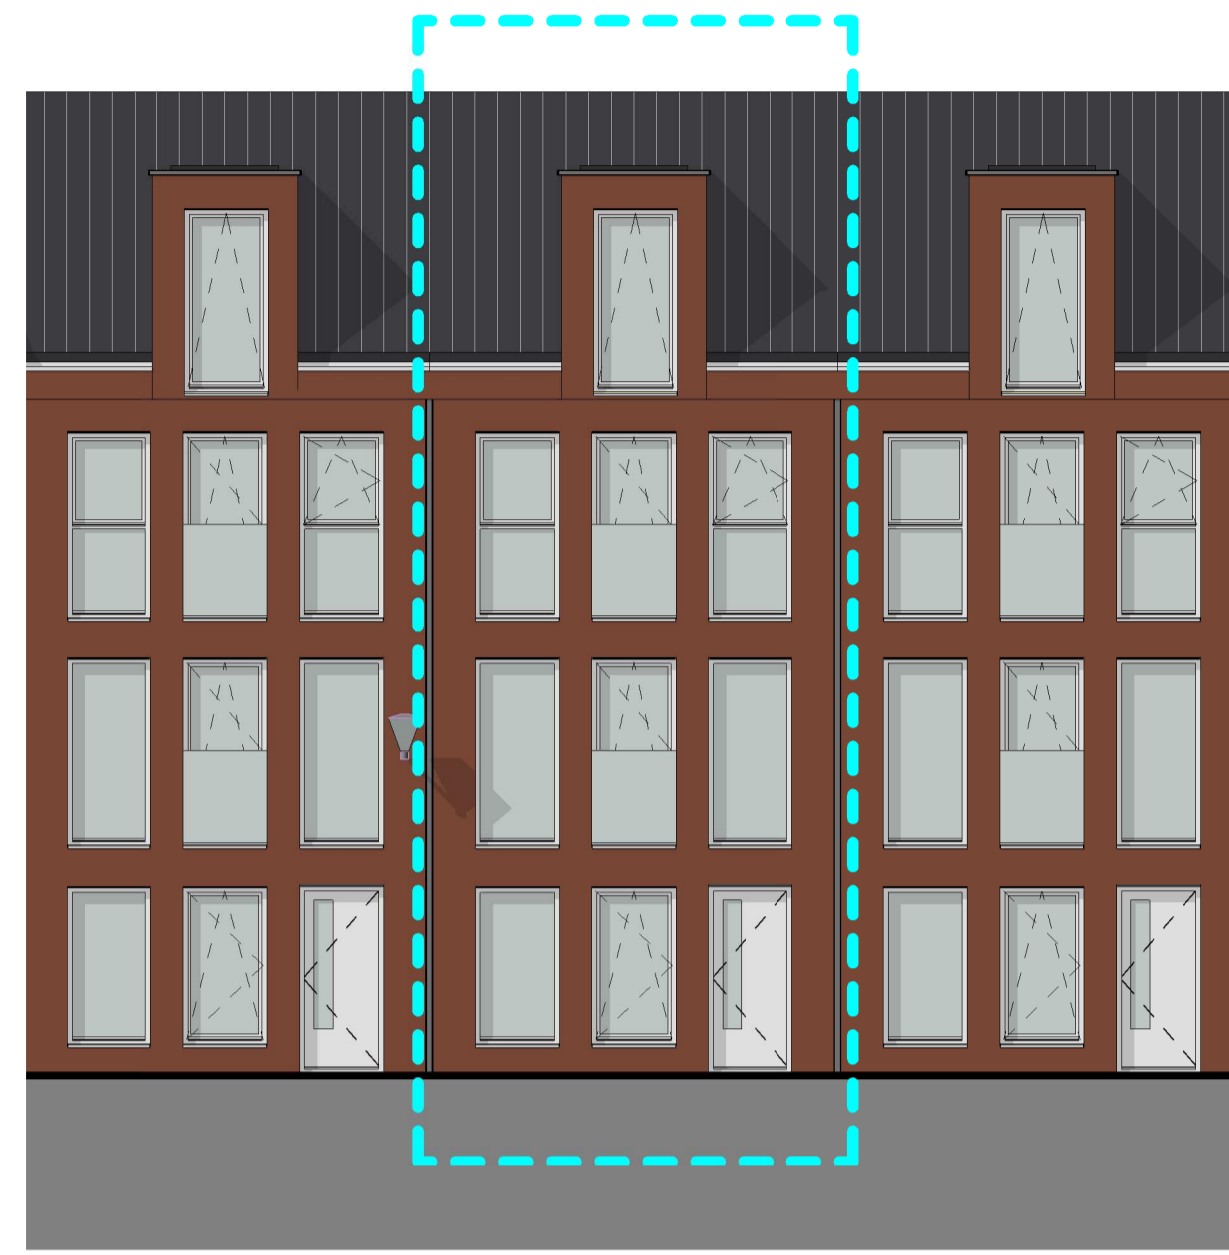

-  toilet (gestippeld optioneel)
-  wastafel
-  douche met vloergoot
-  wtw warmterugwinunit
-  wp warmtepomp
-  optioneel extra boiler vat
-  wm wasmachine aansluiting
-  wd wasdroger aansluiting
-  rad elektrische handdoekradiator
-  vv verdeler vloerverwarming
-  vloerverwarming
-  ventilatieventiel (in plafond)
-  schacht
-  entree woning
-  deur, brandwerend en zelfsluitend
-  deur
-  draaikiepraam
-  tegelwerk
-  gekrjstreepte oppervlakte

1:100  
VOORGEVEL (ZUID)

1:100  
ACHTERGEVEL (NOORD)

1:100  
DOORSNEDE

1:50  
BEGANE GROND

1:50  
1e VERDIEPING

1:50  
2e VERDIEPING

1:50  
3e VERDIEPING

Overal Elektrische installatie Woning	
	Contakdoos
	Aansluitpunt ter wand Armatuur
	Aansluitpunt lict wandarmatuur
	Elektronische schakelaar
	Elektronische schakelaar / niet contacte
	Wissel schakelaar
	Sleutelschakelaar
	Elektrische wandcontactdoos
	Elektrische Wandcontactdoos (verl. bad groenverf)
	Elektrische wandcontactdoos (aansluitend groenverf)
	Elektrische spatwaterdichte wandcontactdoos
	Puikstroom aansluiting 13 v. 3p. 16A. Koelkast (2x250V)
	Zaakstroom aansluiting 13 v. 3p. 16A. Data of CAU
	Loze bekling (baar contact)
	Bekling bedraad
	230V aansluiting
	Overstroom
	Stroomkast
	Vloerverwarming (2-wijz)
	Stroomkast 230V (afgevoerd)
	Vloering met verwarmingskabel 13 v. 3-wijz. 2-wijz. 2-wijz. aansluiting
	Vloering met verwarmingskabel 230V
	Vloering met verwarmingskabel warmtepomp