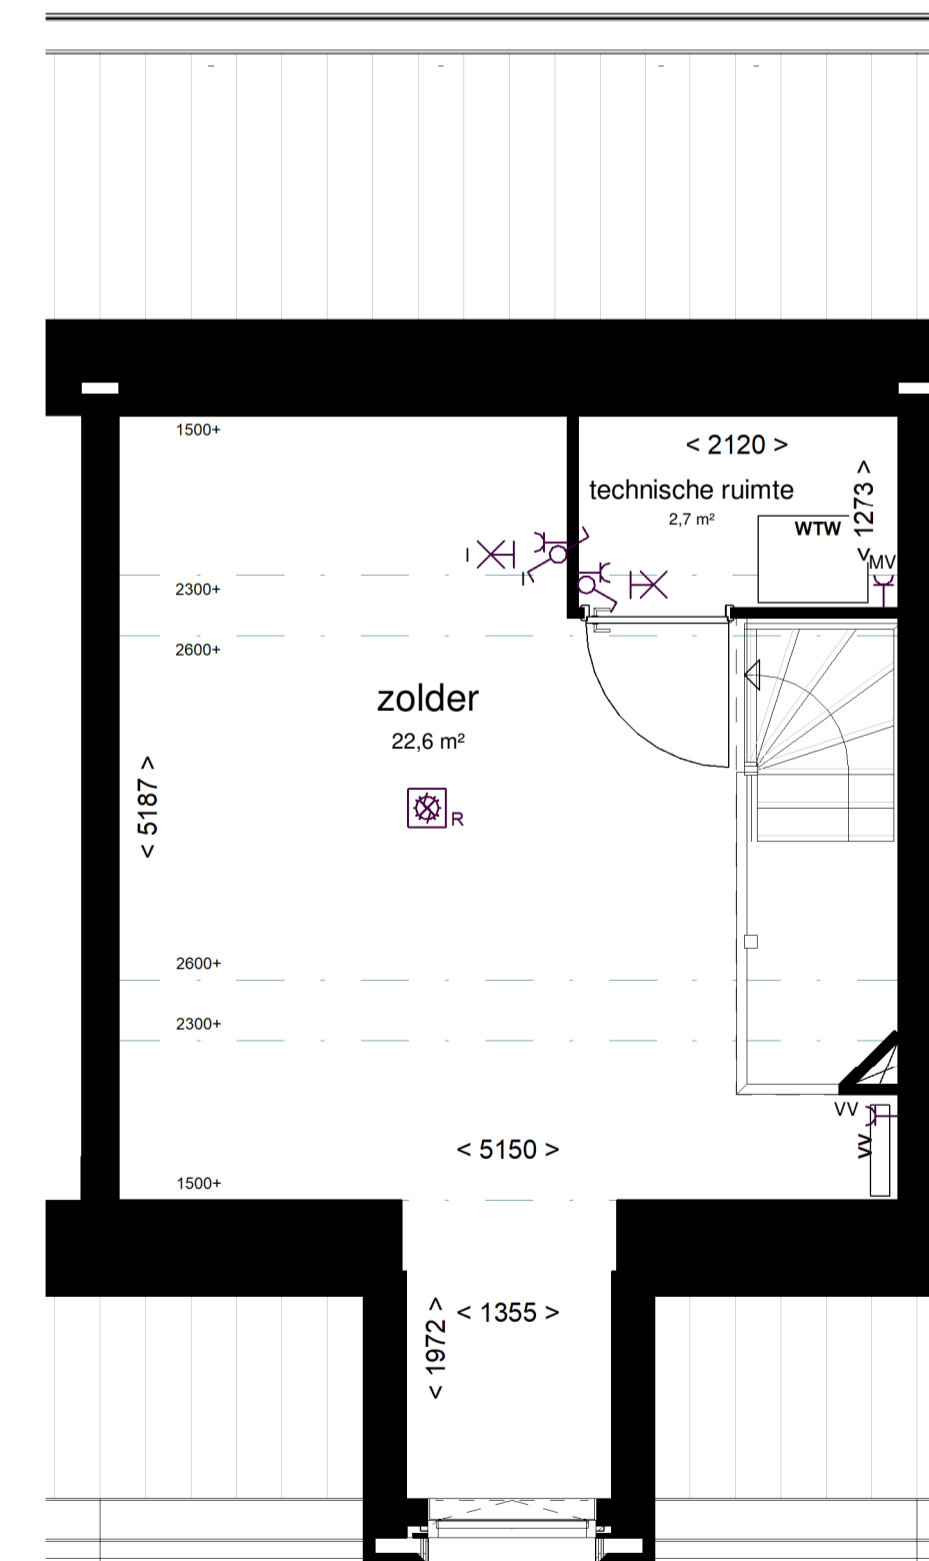

-  toilet (gestippeld optioneel)
-  wastafel
-  douche met vloergoot
-  wtw warmterugwinunit
-  wp warmtepomp
-  optioneel extra boiler vat
-  wm wasmachine aansluiting
-  wd wasdroger aansluiting
-  rad elektrische handdoekradiator
-  vv verdeler vloerverwarming
-  vloerverwarming
-  ventilatieventiel (in plafond)
-  schacht
-  entree woning
-  deur, brandwerend en zelfsluitend
-  deur
-  draaikiepraam
-  tegelwerk
-  gekrjstreepte oppervlakte

1:100  
VOORGEVEL (ZUID)

1:100  
ACHTERGEVEL (NOORD)

1:100  
DOORSNEDE

1:50  
BEGANE GROND

1:50  
1e VERDIEPING

1:50  
2e VERDIEPING

1:50  
3e VERDIEPING

Overal Elektrische installatie Woning	
	Contakdoos
	Aansluitpunt ter wand Armatuur
	Aansluitpunt lict wandarmatuur
	Elektronische schakelaar
	Elektronische schakelaar / niet contacte
	Wissel schakelaar
	Sleutelschakelaar
	Elektrische wandcontactdoos
	Elektrische Wandcontactdoos (verl. bad groenverf)
	Elektrische wandcontactdoos (aansluitend groenverf)
	Elektrische spatwaterdichte wandcontactdoos
	Puikstroom aansluiting 13 v. 3p. 16A. Koelkast (2x250V)
	Zaakstroom aansluiting 13 v. 3p. 16A. Data of CAU
	Loze bekling (baar contact)
	Bekling bedraad
	230V aansluiting
	Overstroom
	Stroomkast
	Vloerverwarming (2-wijz)
	Stroomkast 230V (afgevoerd)
	Vloering met verwarmingskabel 13 v. 3-wijz. 2-wijz. 2-wijz. aansluiting
	Vloering met verwarmingskabel 230V
	Vloering met verwarmingskabel warmtepomp