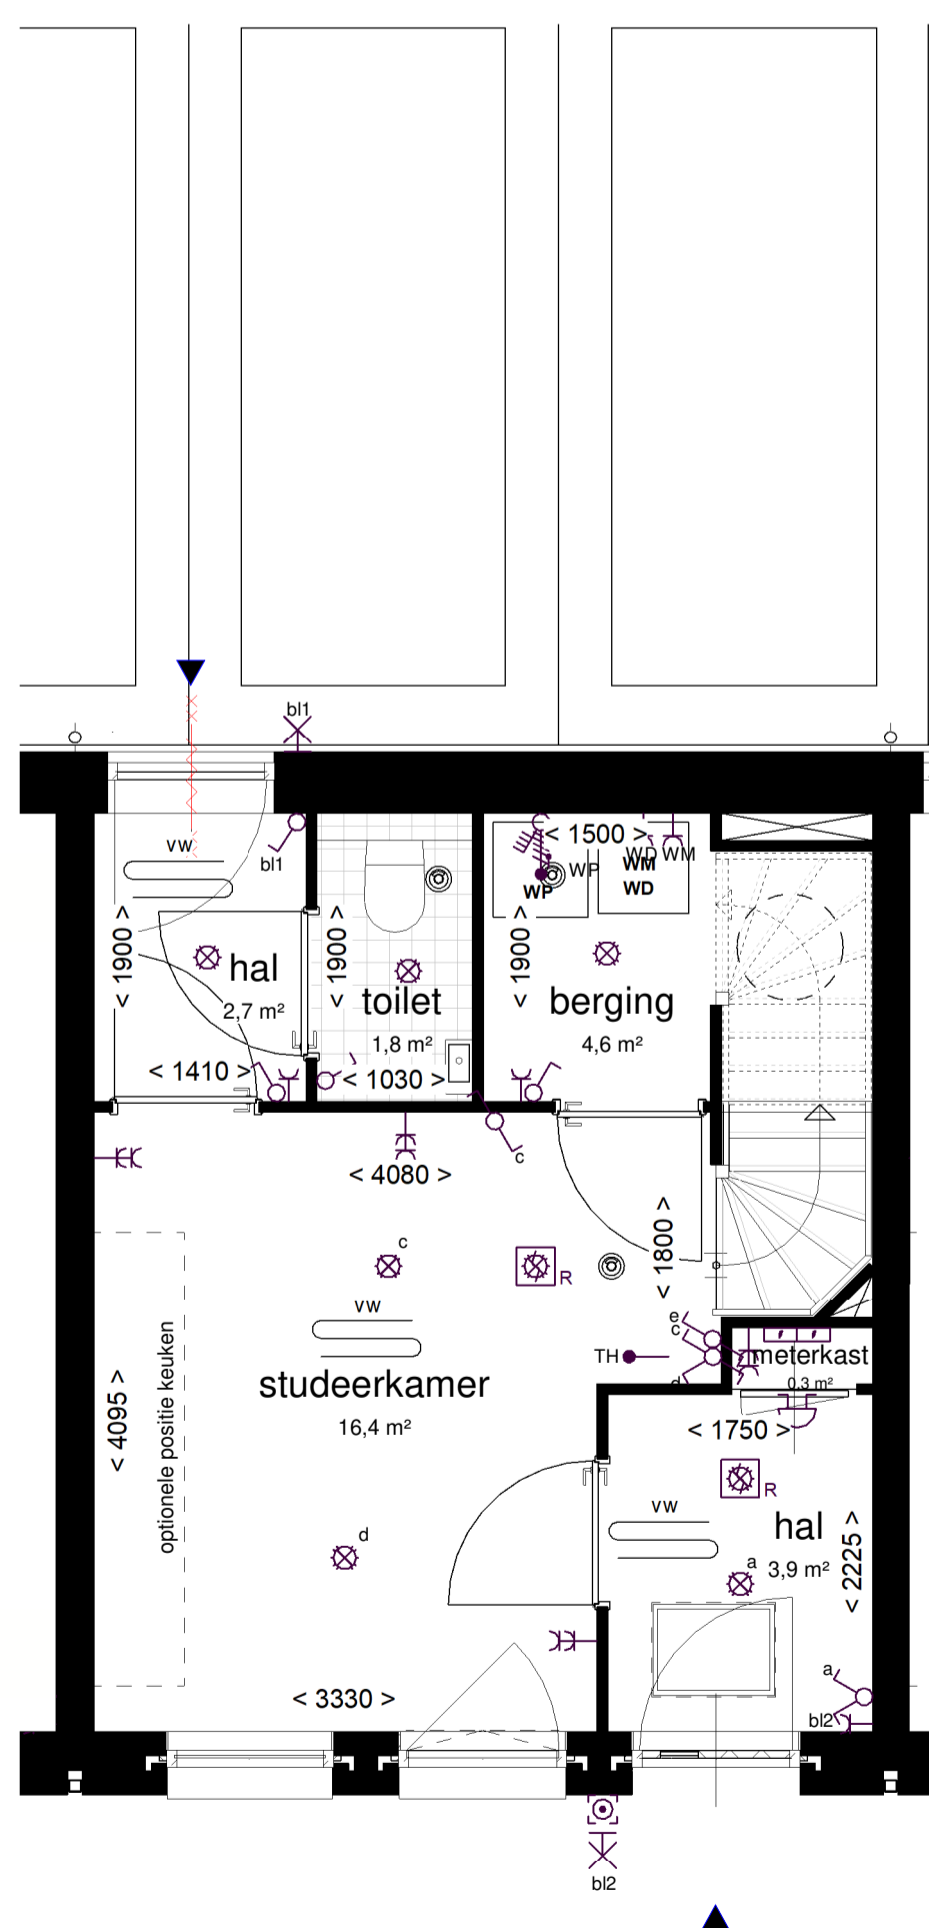

-  toilet (gestippeld optioneel)
-  wastafel
-  douche met vloergoot
-  wtw warmterugwinunit
-  wp warmtepomp
-  optioneel extra boiler vat
-  wm wasmachine aansluiting
-  wd wasdroger aansluiting
-  rad elektrische handdoekradiator
-  vv verdeler vloerverwarming
-  vloerverwarming
-  ventilatieventiel (in plafond)
-  schacht
-  entree woning
-  deur, brandwerend en zelfsluitend
-  deur
-  draaikiepraam
-  tegelwerk
-  gekleurde oppervlakte

1:100 gevelaanzicht Zuid

1:100 ACHTERGEVEL (NOORD)

1:100 DOORSNEDE

1:50 BEGANE GROND

1:50 1e VERDIEPING

1:50 2e VERDIEPING

1:50 3e VERDIEPING

Overal Elektrische installatie Woningen	
	Contactor
	Aansluitpunt for wind Armature
	Aansluitpunt for wind meterkast
	Elektronische schakelaar
	Elektronische schakelaar / w/c contactor
	Wissel schakelaar
	Sociale schakelaar
	Elektrische wandcontactdoos
	Elektrische Wandcontactdoos (verl. Bad groenverf)
	Elektrische Wandcontactdoos (verl. Bad groenverf)
	Elektrische wandcontactdoos
	Pulsloze wandcontactdoos 1.5 v. Koelkast (2x250V)
	Zwaakstroom aansluiting 1.5 v. Nij. Data of CAI
	Loze bekling (meer contact)
	Bakleiding bedraad
	230V aansluiting
	Groepenkast
	Schakelaar
	Vloerverwarming (2-linje)
	Stroomkabel 230V (afgeplaat)
	Vloering met wandcontactdoos 1.5 v. oververh. zoneverf. w/c. tot bekling meer dan 1.5 v. bekling zoneverf.
	Vloering met wandcontactdoos zoneverf.
Afbakening	
	Contactor
	CoD meter 1.5 v. verlaten
	Bekling zoneverf.
	Groepenkast
	Mechanische ventilatie
	Elektrische ventilatie
	Schakelaar
	Roofschakelaar
	Thermist
	Vloerverwarming
	Vloerverwarming
	Wasmachine
	Wasdroger
	Warmtepomp