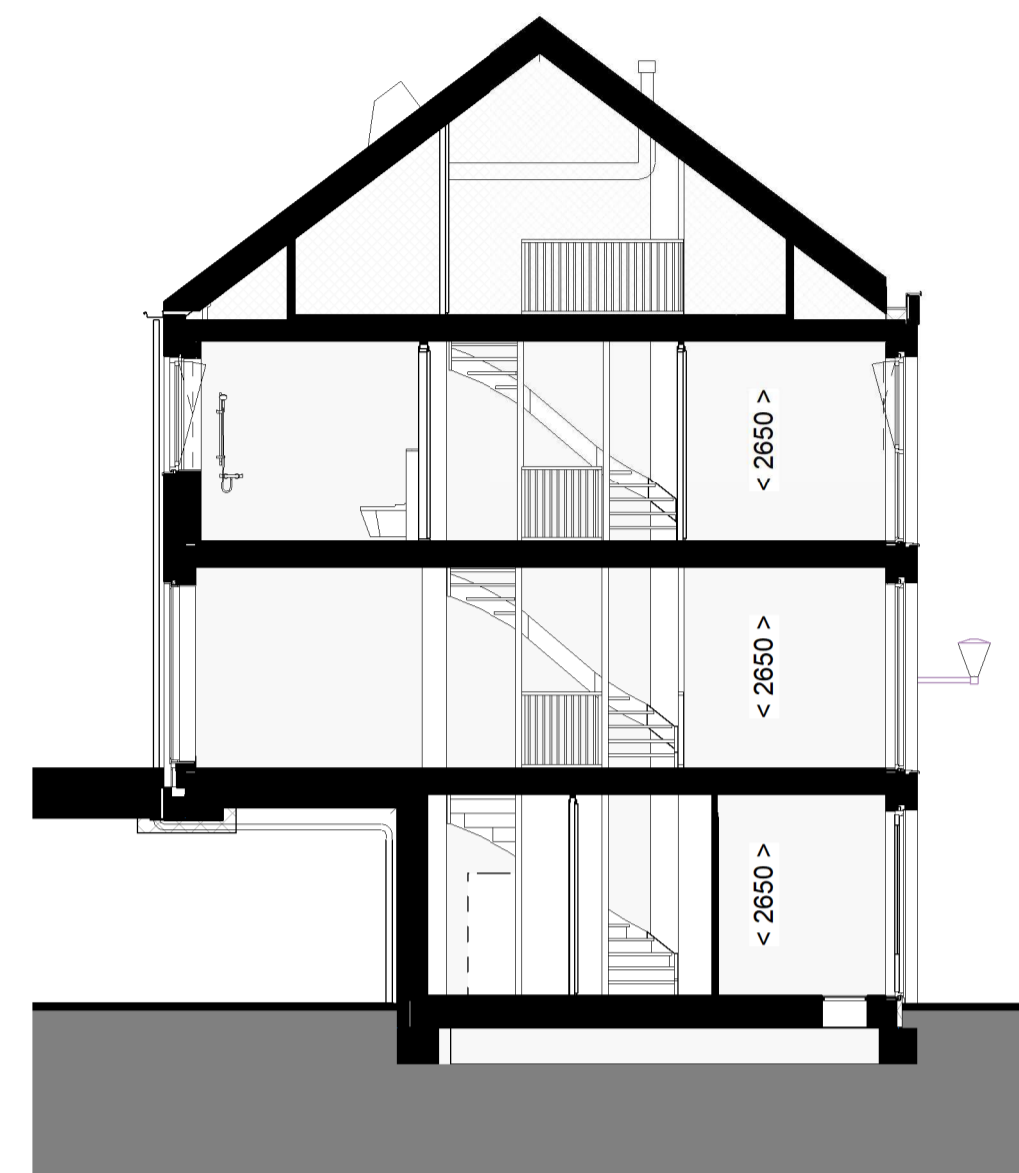

-  toilet (gestippeld optioneel)
-  wastafel
-  douche met vloergoot
-  wtw warmterugwinunit
-  wp warmtepomp
-  optioneel extra boiler vat
-  wm wasmachine aansluiting
-  wd wasdroger aansluiting
-  rad elektrische handdoekradiator
-  vv verdeler vloerverwarming
-  vloerverwarming
-  ventilatieventiel (in plafond)
-  schacht
-  entree woning
-  deur, brandwerend en zelfsluitend
-  deur
-  draaikiepraam
-  tegelwerk
-  gekleurde oppervlakte

1:100 gevelaanzicht Zuid

1:100 ACHTERGEVEL (NOORD)

1:100 DOORSNEDE

1:50 BEGANE GROND

1:50 1e VERDIEPING

1:50 2e VERDIEPING

1:50 3e VERDIEPING

Overal Elektrische installatie Woningen	
	Contactor
	Aansluitpunt for wind Armature
	Aansluitpunt for wind meterkast
	Elektronische schakelaar
	Elektronische schakelaar / w/c contactor
	Wissel schakelaar
	Sociale schakelaar
	Elektrische wandcontactdoos
	Elektrische Wandcontactdoos (verl. Bad groenverf)
	Elektrische Wandcontactdoos (verl. Bad groenverf)
	Elektrische wandcontactdoos
	Pulsloze wandcontactdoos 1.5 v. Koelkast (2x250V)
	Zwaakstroom aansluiting 1.5 v. Nij. Data of CAI
	Loze bekling (meer contact)
	Bakleiding bedraad
	230V aansluiting
	Groepenkast
	Schakelaar
	Vloerverwarming (2-linje)
	Stroomkabel 230V (afgeplaat)
	Vloering met wandcontactdoos 1.5 v. oververh. zoneverf. w/c. tot bekling meer dan 1.5 v. bekling zoneverf.
	Vloering met wandcontactdoos zoneverf.
Afbakening	
	Contactor
	CoD meter 1.5 v. verlaten
	Bekling zoneverf.
	Groepenkast
	Mechanische ventilatie
	Elektrische ventilatie
	Schakelaar
	Roofschakelaar
	Thermist
	Vloerverwarming
	Vloerverwarming
	Wasmachine
	Wasdroger
	Warmtepomp