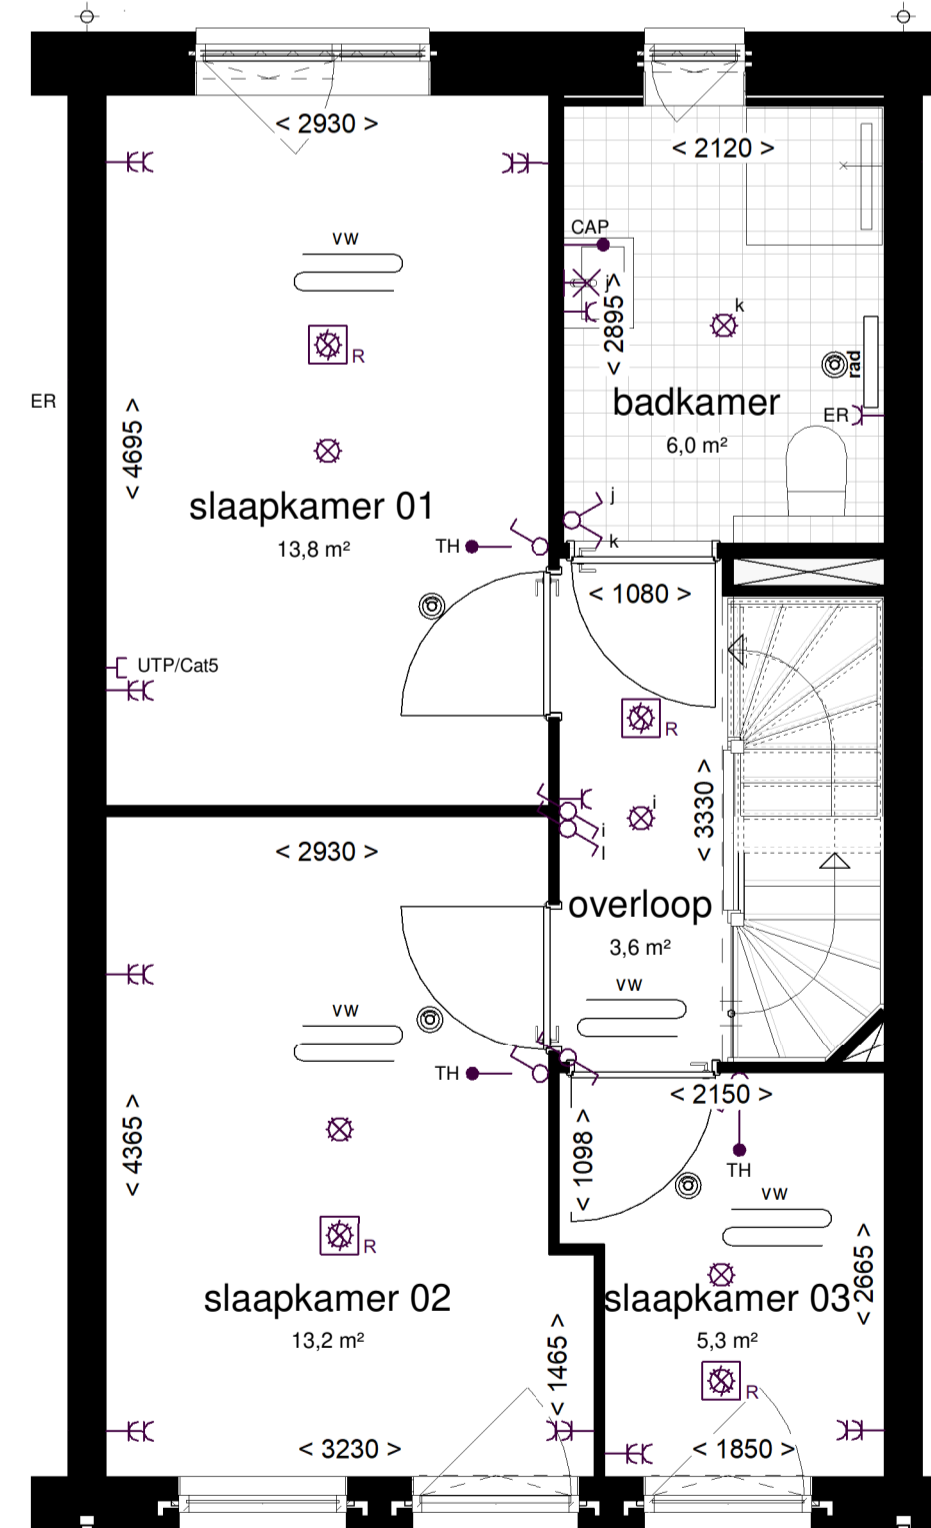

-  toilet (gestippeld optioneel)
-  wastafel
-  douche met vloergoot
-  wtw warmterugwinunit
-  wp warmtepomp
-  optioneel extra boiler vat
-  wm wasmachine aansluiting
-  wd wasdroger aansluiting
-  rad elektrische handdoekradiator
-  vv verdeler vloerverwarming
-  vloerverwarming
-  ventilatieventiel (in plafond)
-  schacht
-  entree woning
-  deur, brandwerend en zelfsluitend
-  deur
-  draaikiepraam
-  tegelwerk
-  gekleurde oppervlakte

1:100 gevelaanzicht Zuid

1:100 ACHTERGEVEL (NOORD)

1:100 DOORSNEDE

1:50 BEGANE GROND

1:50 1e VERDIEPING

1:50 2e VERDIEPING

1:50 3e VERDIEPING

Overal Elektrische installatie Woningen	
	Contactor
	Aansluitpunt for wind Armature
	Aansluitpunt for wind meterkast
	Elektronische schakelaar
	Elektronische schakelaar / w/c contactor
	Wissel schakelaar
	Sociale schakelaar
	Elektrische wandcontactdoos
	Elektrische Wandcontactdoos (verl. Bad groenverf)
	Elektrische Wandcontactdoos (verl. Bad groenverf)
	Elektrische wandcontactdoos
	Pulsloze wandcontactdoos 1.5 v. Koelkast (2x250V)
	Zwaakstroom aansluiting 1.5 v. Nij. Data of CAI
	Loze bekling (meer contact)
	Bakleiding bedraad
	230V aansluiting
	Groepenkast
	Schakelaar
	Vloerverwarming (2-linje)
	Stroomkabel 230V (afgeplaat)
	Vloering met wandcontactdoos 1.5 v. oververh. zoneverf. w/c. tot bekling meer dan 1.5 v. bekling zoneverf.
	Vloering met wandcontactdoos zoneverf.
Afbakening	
	Contactor
	CoD meter 1.5 v. verlaten
	Bekling zoneverf.
	Groepenkast
	Mechanische ventilatie
	Elektrische ventilatie
	Schakelaar
	Roofschakelaar
	Thermist
	Vloerverwarming
	Vloerverwarming
	Wasmachine
	Wasdroger
	Warmtepomp