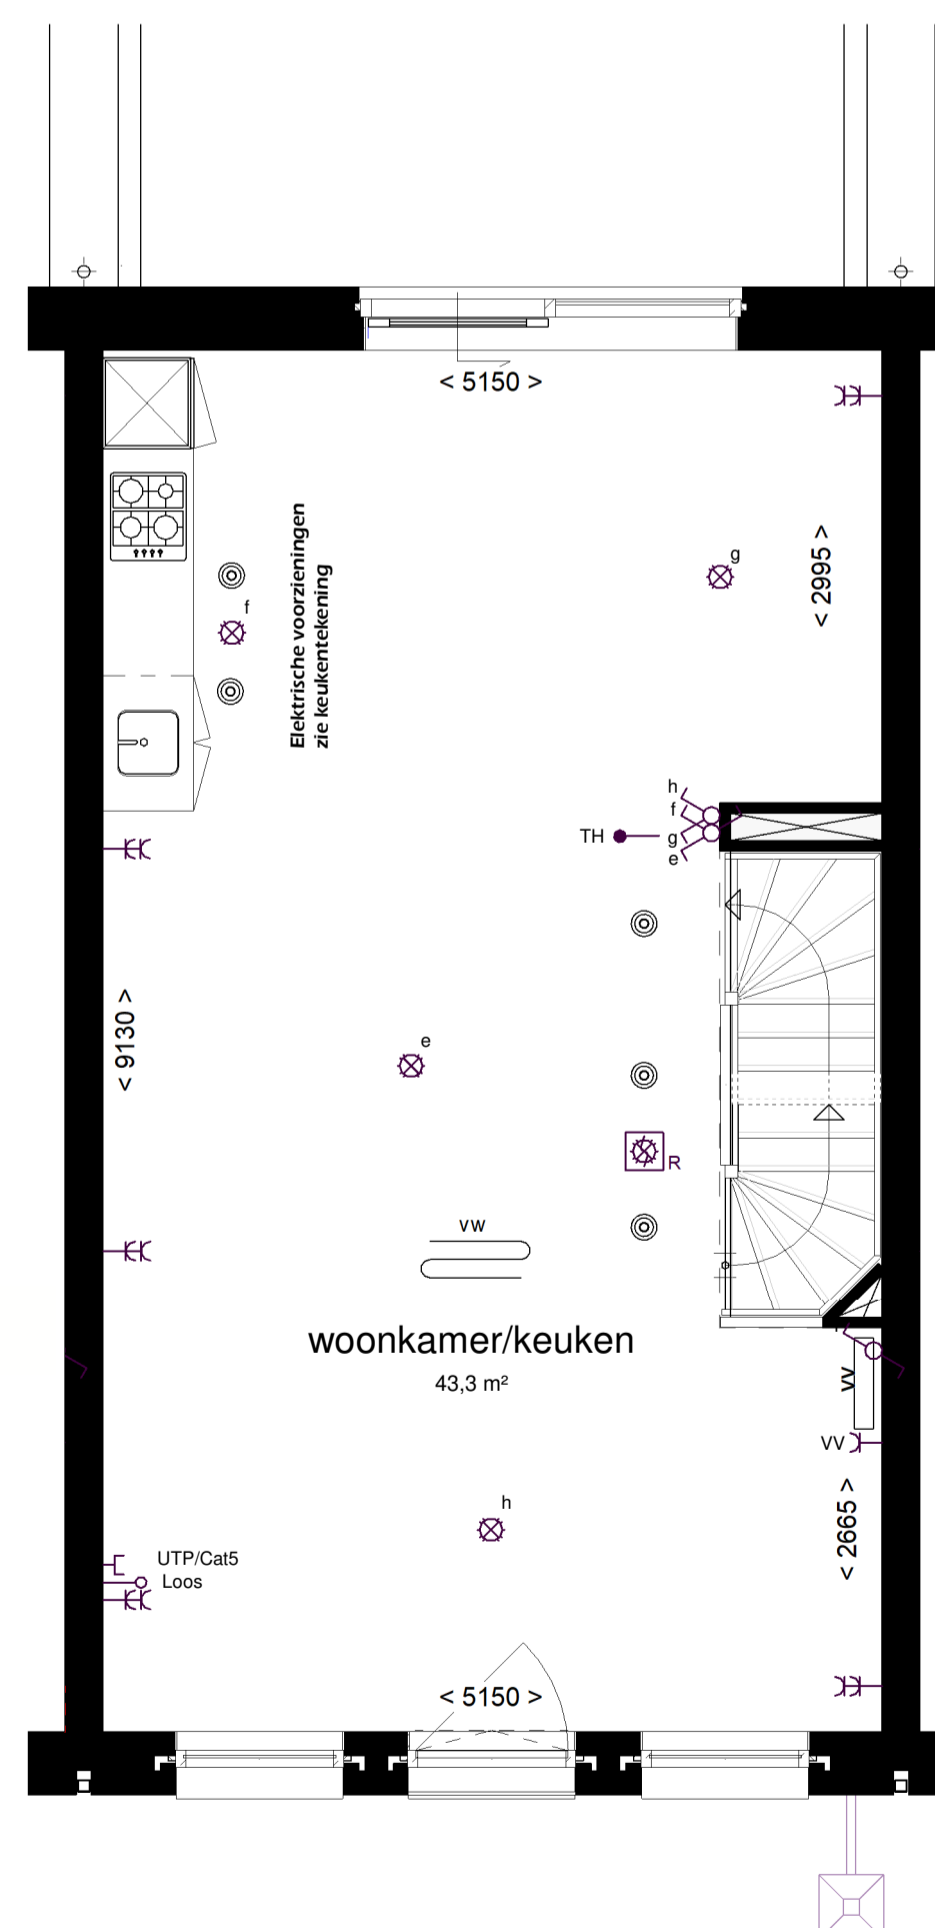

-  toilet (gestippeld optioneel)
-  wastafel
-  douche met vloergoot
-  wtw warmterugwinunit
-  wp warmtepomp
-  optioneel extra boiler vat
-  wm wasmachine aansluiting
-  wd wasdroger aansluiting
-  rad elektrische handdoekradiator
-  vv verdeler vloerverwarming
-  vloerverwarming
-  ventilatieventiel (in plafond)
-  schacht
-  entree woning
-  deur, brandwerend en zelfsluitend
-  deur
-  draaikiepraam
-  tegelwerk
-  gekleurde oppervlakte

1:100 gevelaanzicht Zuid

1:100 ACHTERGEVEL (NOORD)

1:100 DOORSNEDE

1:50 BEGANE GROND

1:50 1e VERDIEPING

1:50 2e VERDIEPING

1:50 3e VERDIEPING

Overal Elektrische installatie Woningen	
	Contactor
	Aansluitpunt for wind Armature
	Aansluitpunt for wind meterkast
	Elektronische schakelaar
	Elektronische schakelaar / w/c contactor
	Wissel schakelaar
	Sociale schakelaar
	Elektrische wandcontactdoos
	Elektrische Wandcontactdoos (verl. Bad groenverf)
	Elektrische Wandcontactdoos (verl. Bad groenverf)
	Elektrische wandcontactdoos
	Pulsloze wandcontactdoos 1.5 v. Koelkast (2x250V)
	Zwaakstroom aansluiting 1.5 v. Nij. Data of CAI
	Loze bekling (meer contact)
	Bakleiding bedraad
	230V aansluiting
	Groepenkast
	Schakelaar
	Vloerverwarming (2-linje)
	Stroomkabel 230V (afgeplaat)
	Vloering met wandcontactdoos 1.5 v. oververh. zoneverf. w/c. tot bekling meer dan 1.5 v. bekling zoneverf.
	Vloering met wandcontactdoos zoneverf.
Afbakening	
	Contactor
	CoD meter 1.5 v. verlaten
	Bekling zoneverf.
	Groepenkast
	Mechanische ventilatie
	Elektrische ventilatie
	Schakelaar
	Roofschakelaar
	Thermist
	Vloerverwarming
	Vloerverwarming
	Wasmachine
	Wasdroger
	Warmtepomp