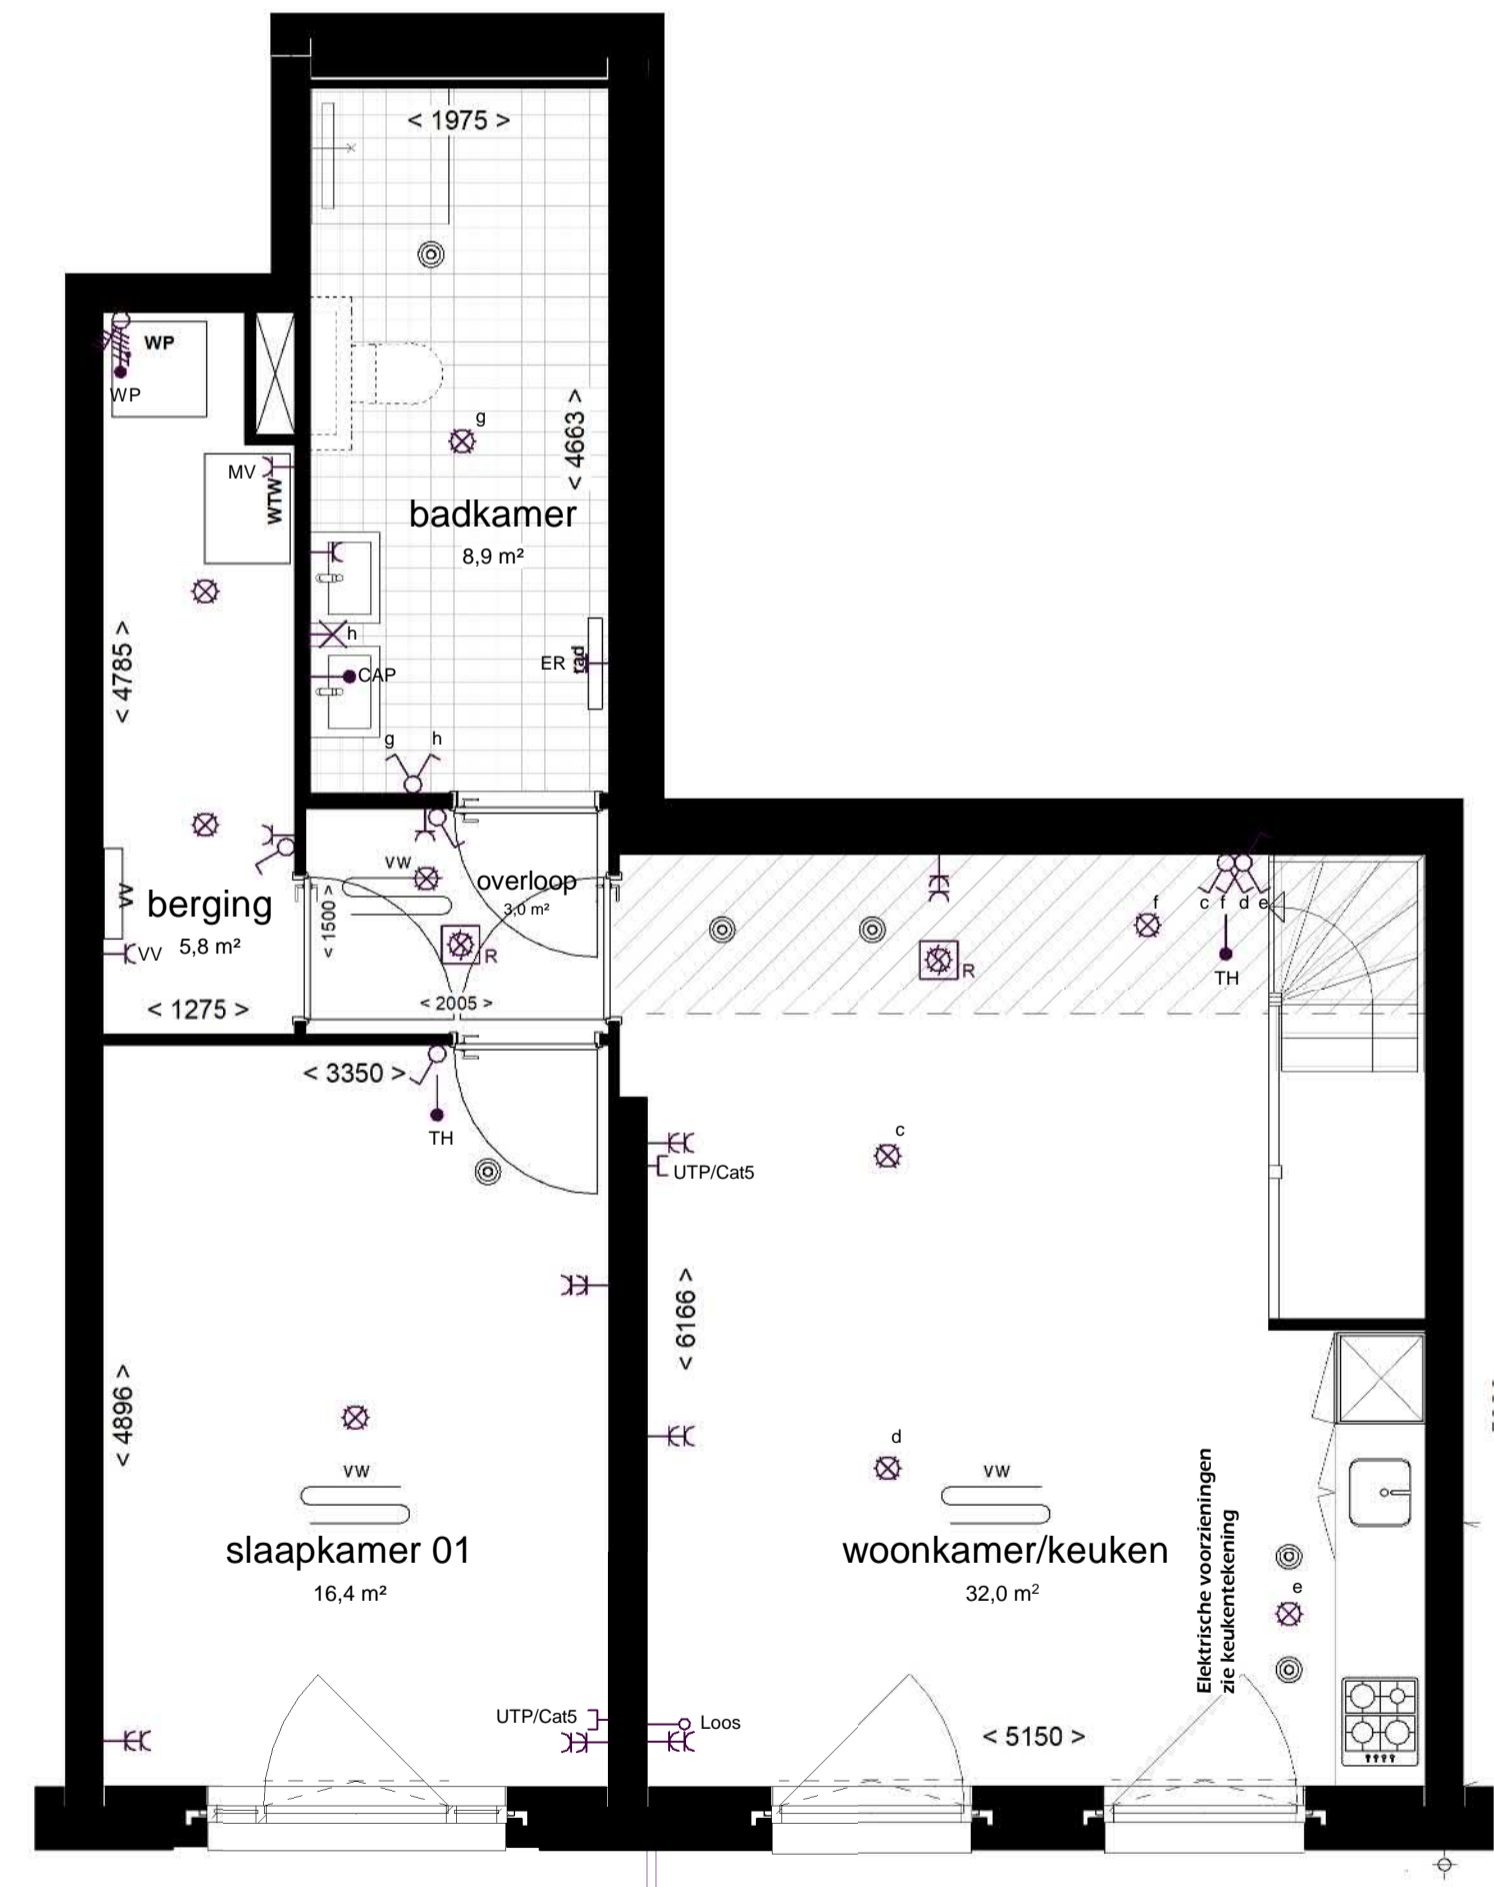

1:50 1e VERDIEPING