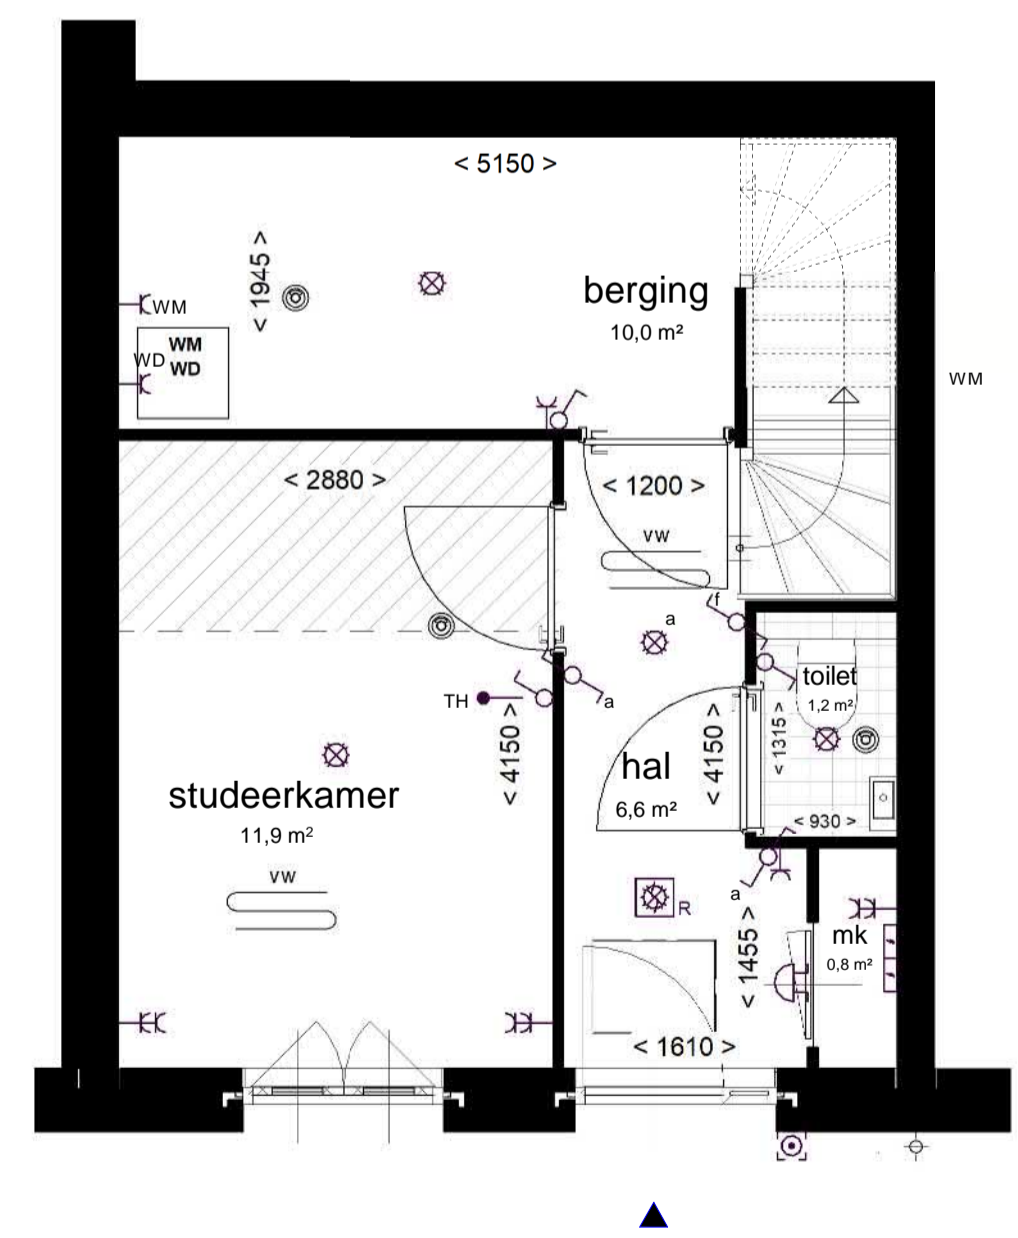

1:50 BEGANE GROND